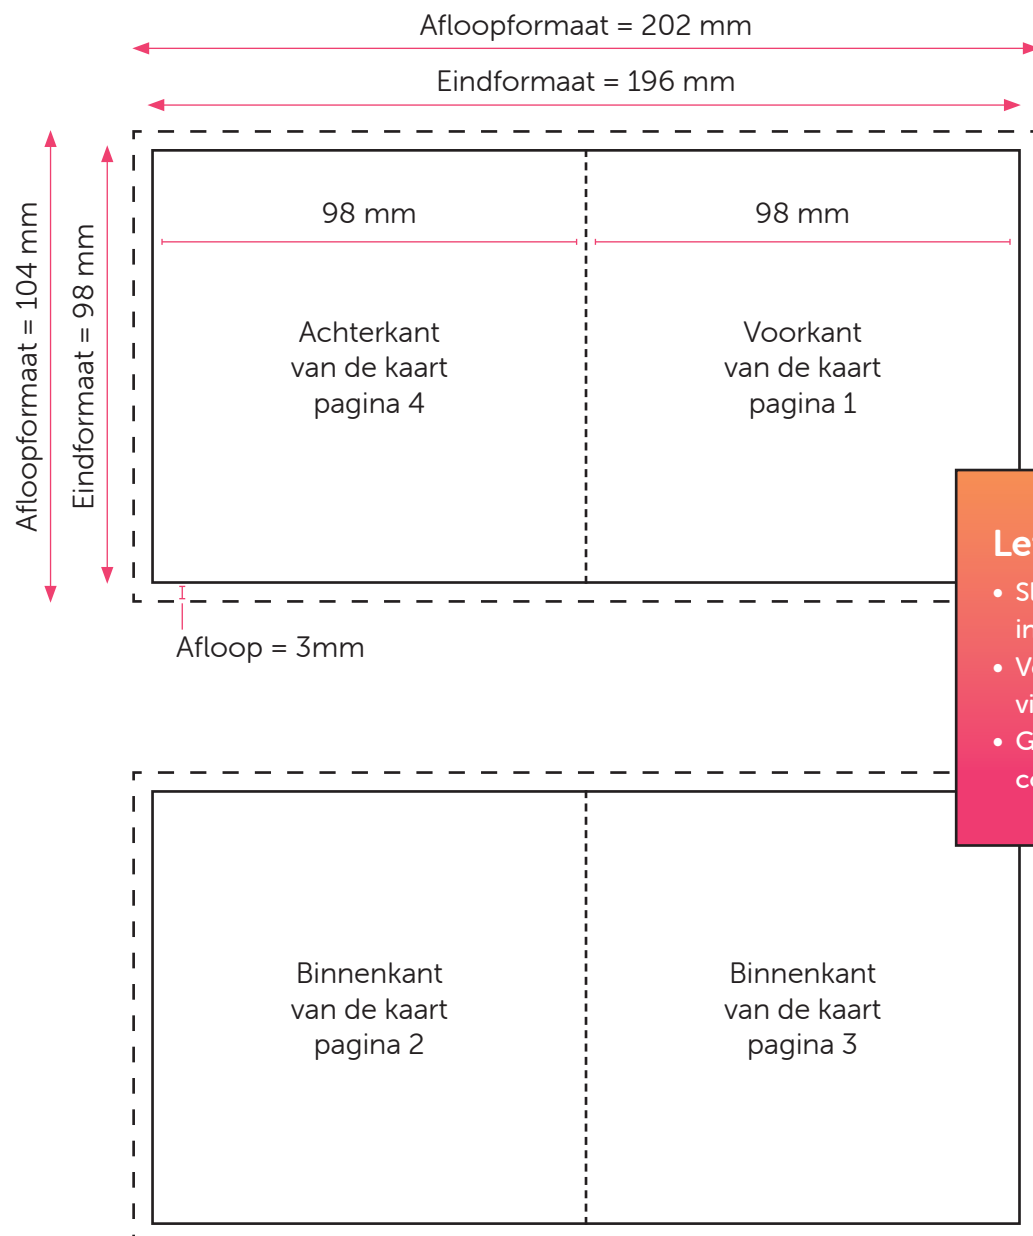

GEVOUWEN KAART

EINDFORMAAT 98x98

Aanleveren kaart eindformaat 98x98

U levert een hoge resolutie PDF aan met het juiste eind- en afloopformaat.
De PDF moet snijtekens hebben en 3 mm afloop rondom.
Alle afbeeldingen staan in CMYK of RGB.

Formaat

Eindformaat = 196 x 98 mm

Afloopformaat = 202 x 104 mm

Let op!

- Sluit gebruikte lettertypes goed in bij het exporteren van uw pdf.
- Vergeet de afloop niet aan te vinken als u bestand exporteert.
- Geen PMS-kleuren gebruiken in combinatie met transparantie.