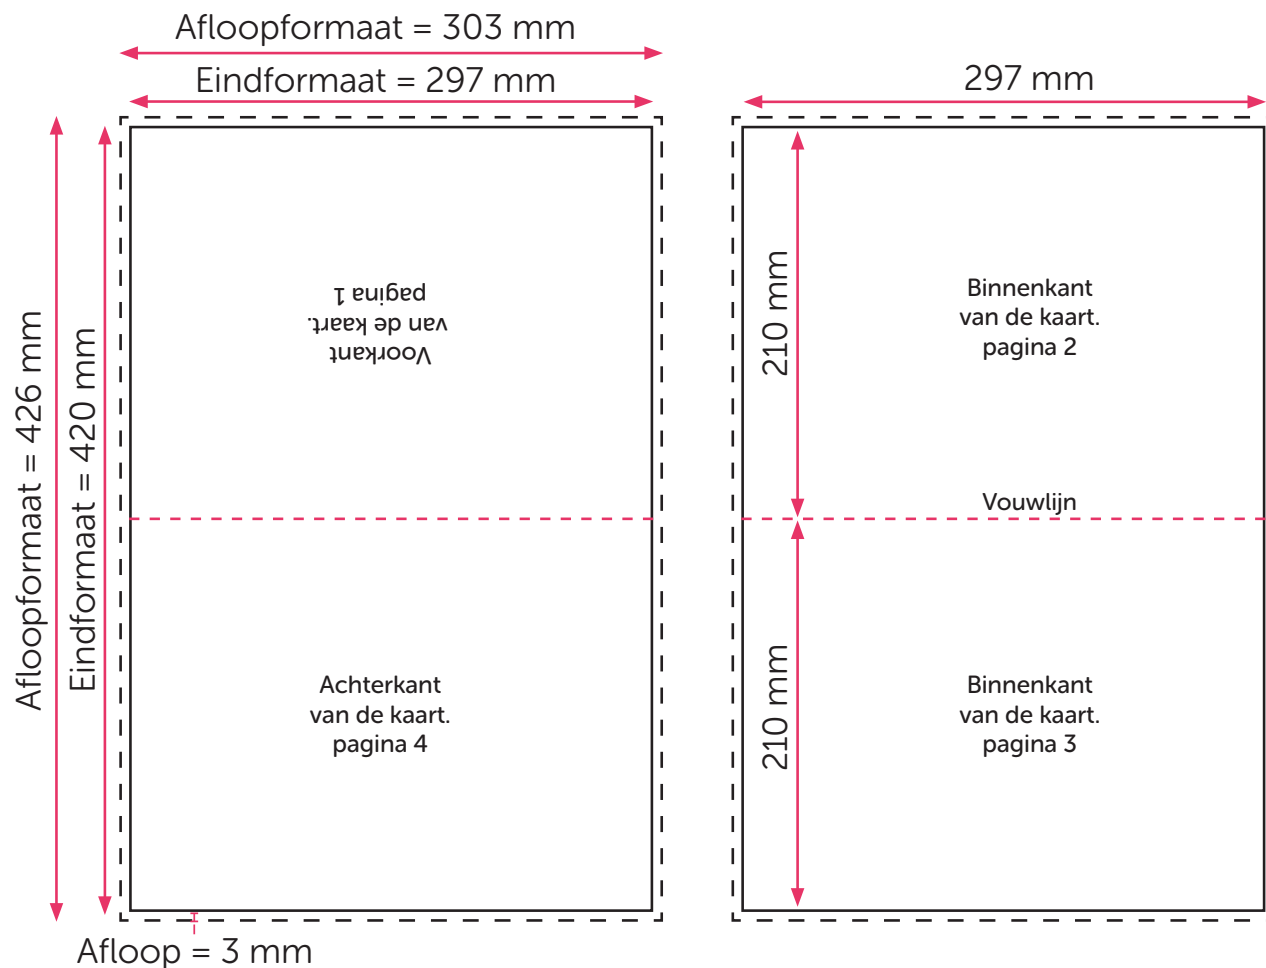

Aanleveren gevouwen kaart A4

U levert een hoge resolutie PDF aan met het juiste eind- en afloopformaat.
Alle afbeeldingen staan in CMYK of RGB.

Formaat

Eindformaat = 297 x 420 mm

Afloopformaat = 303 x 426 mm

De kaart wordt gesneden naar A3 formaat en dan gevouwen naar A4 formaat.

Kaart dubbelzijdig: Een PDF met twee pagina's. Pagina 1 van de PDF is de achterkant en de voorkant van de kaart. Pagina 2 van de PDF is de binnenkant van de kaart.