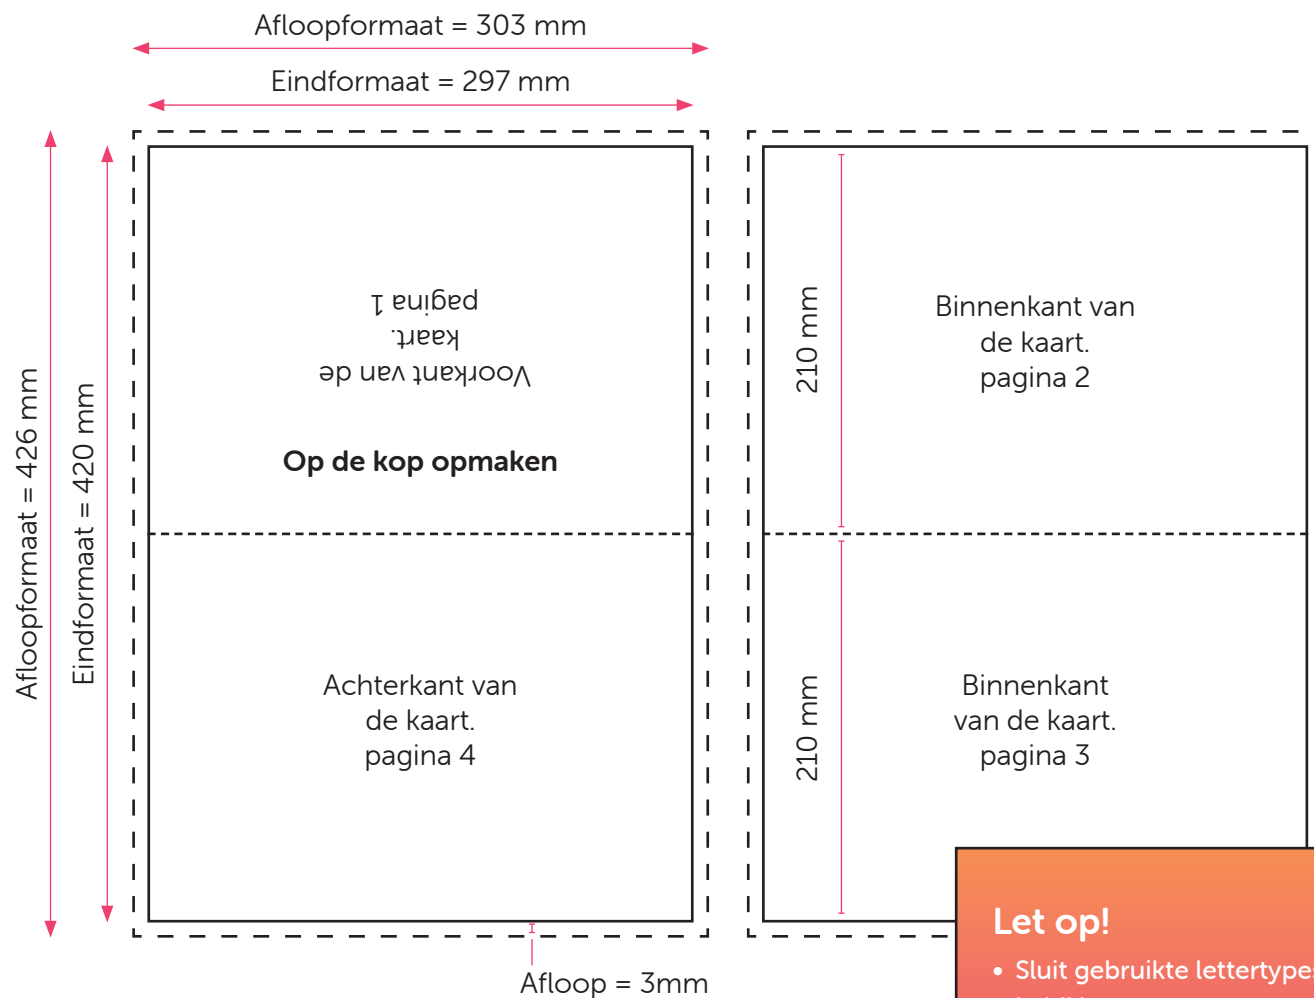

GEVOUWEN KAART EINDFORMAAT A4 LIGGEND

Aanleveren kaart eindformaat A4

U levert een hoge resolutie PDF aan met het juiste eind- en afloopformaat.
De PDF moet snijtekens hebben en 3 mm afloop rondom.
Alle afbeeldingen staan in CMYK of RGB.

Formaat

Eindformaat = 297 x 420 mm

Afloopformaat = 303 x 426 mm

Let op!

- Sluit gebruikte lettertypes goed in bij het exporteren van uw pdf.
- Vergeet de afloop niet aan te vinken als u bestand exporteert.
- Geen PMS-kleuren gebruiken in combinatie met transparantie.