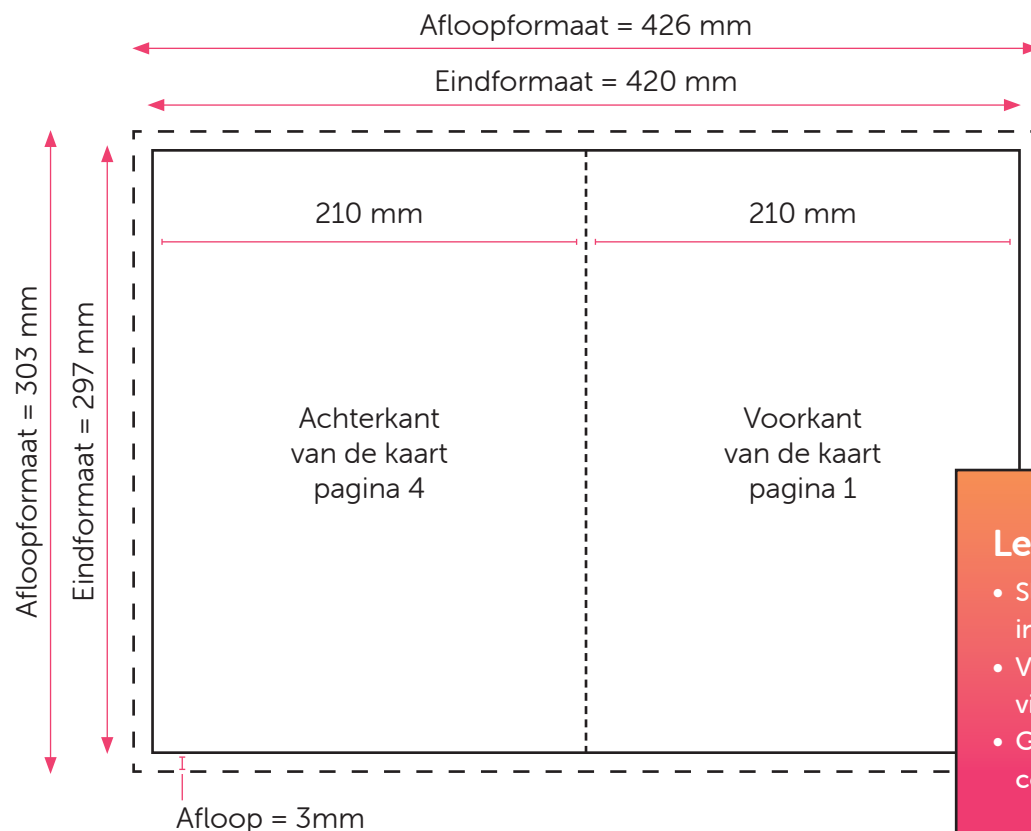

GEVOUWEN KAART EINDFORMAAT A4 STAAND

Aanleveren kaart eindformaat A4

U levert een hoge resolutie PDF aan met het juiste eind- en afloopformaat.
De PDF moet snijtekens hebben en 3 mm afloop rondom.
Alle afbeeldingen staan in CMYK of RGB.

Formaat

Eindformaat = 420 x 297 mm

Afloopformaat = 426 x 303 mm

Let op!

- Sluit gebruikte lettertypes goed in bij het exporteren van uw pdf.
- Vergeet de afloop niet aan te vinken als u bestand exporteert.
- Geen PMS-kleuren gebruiken in combinatie met transparantie.