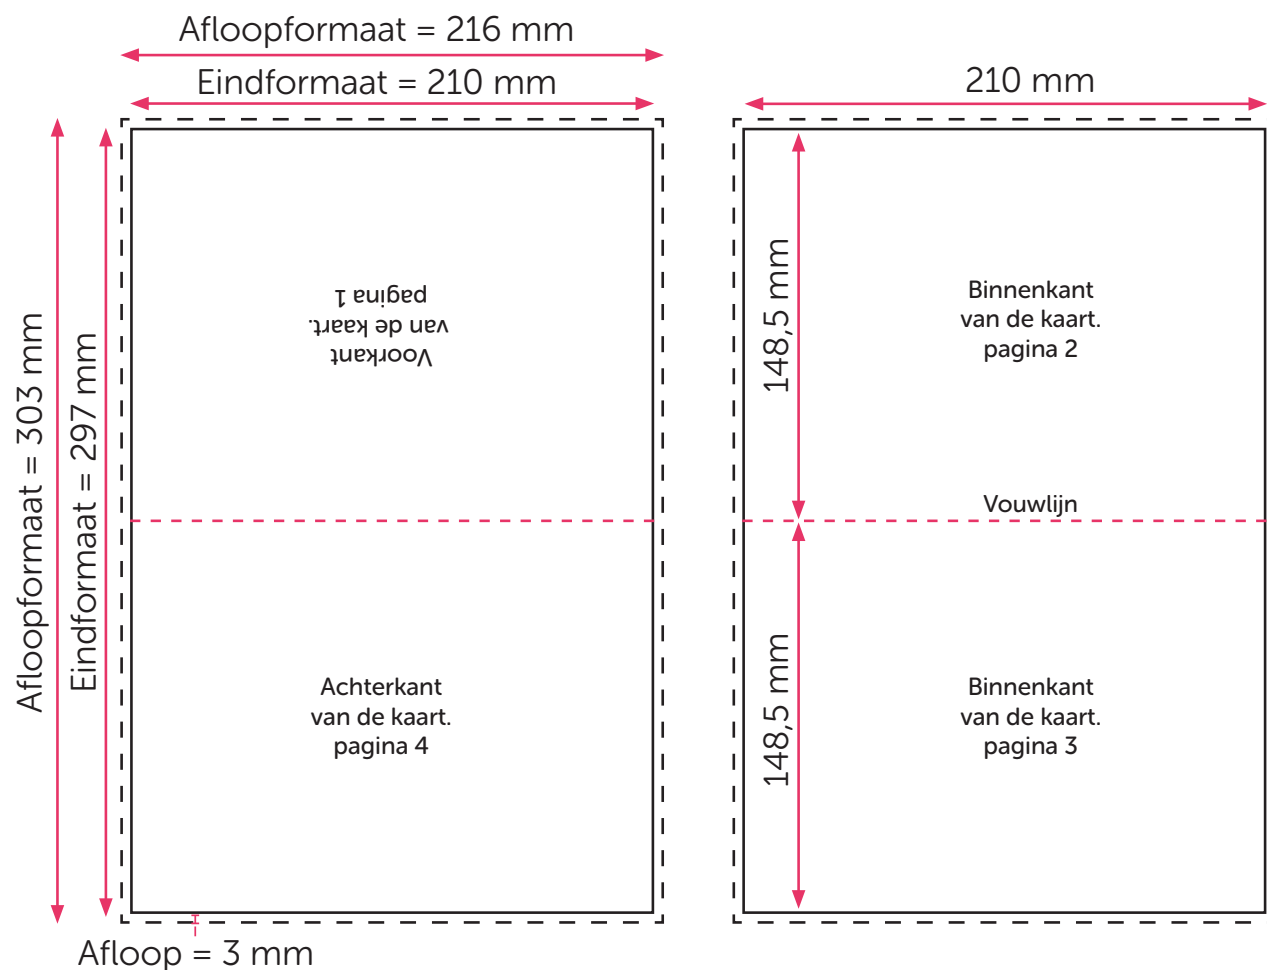

## Aanleveren gevouwen kaart A5

U levert een hoge resolutie PDF aan met het juiste eind- en afloopformaat.  
Alle afbeeldingen staan in CMYK of RGB.

### Formaat

Eindformaat = 210 x 297 mm

Afloopformaat = 216 x 303 mm

De kaart wordt gesneden naar A4 formaat en dan gevouwen naar A5 formaat.

**Kaart dubbelzijdig:** Een PDF met twee pagina's. Pagina 1 van de PDF is de achterkant en de voorkant van de kaart. Pagina 2 van de PDF is de binnenkant van de kaart.