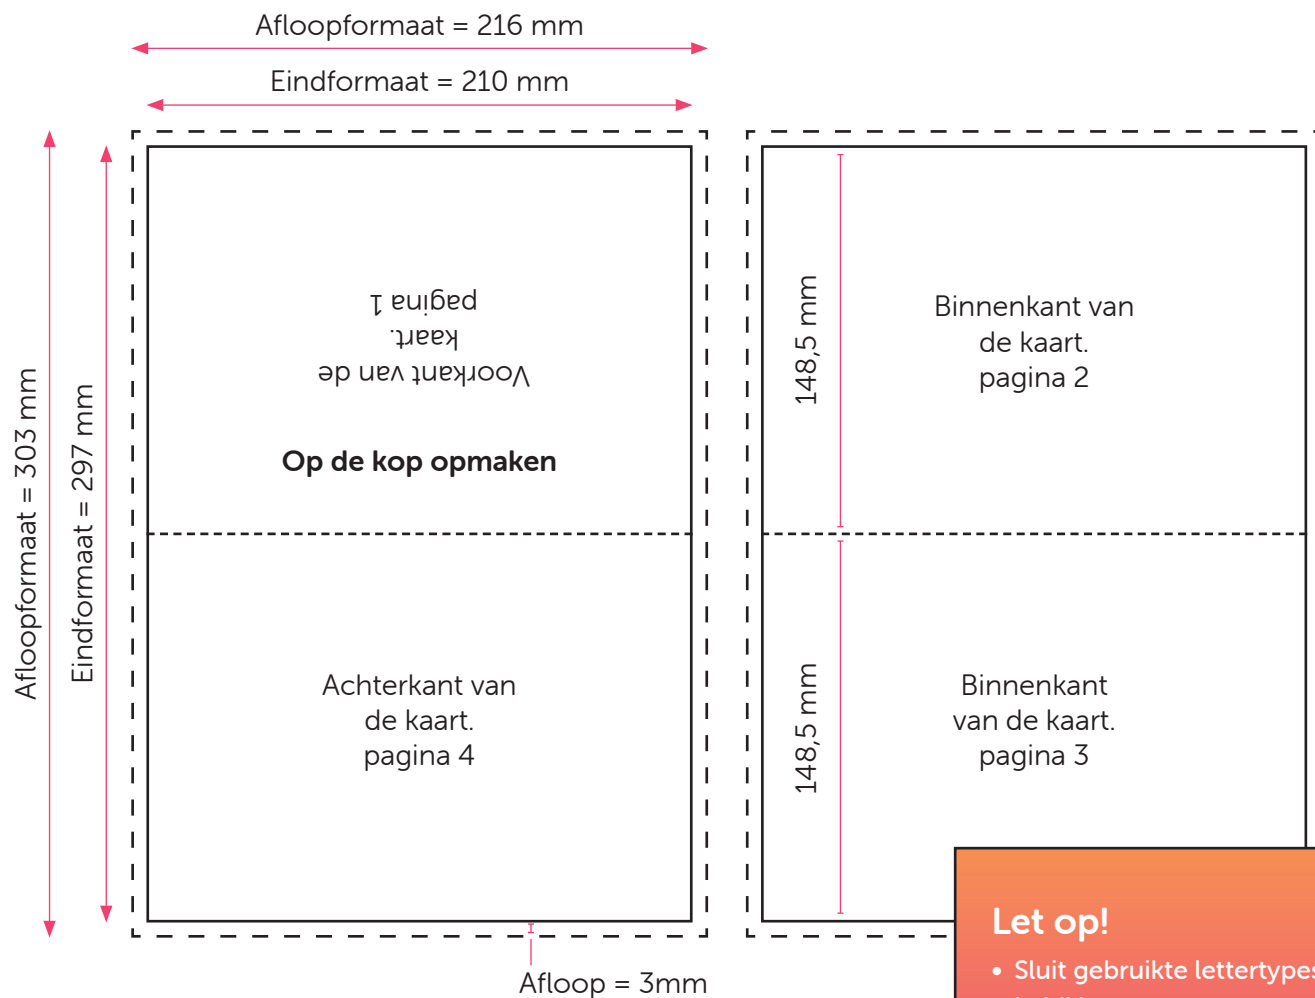

# GEVOUWEN KAART EINDFORMAAT A5 LIGGEND

## Aanleveren kaart eindformaat A5

U levert een hoge resolutie PDF aan met het juiste eind- en afloopformaat.  
De PDF moet snijtekens hebben en 3 mm afloop rondom.  
Alle afbeeldingen staan in CMYK of RGB.

### Formaat

Eindformaat = 210 x 297 mm

Afloopformaat = 216 x 303 mm