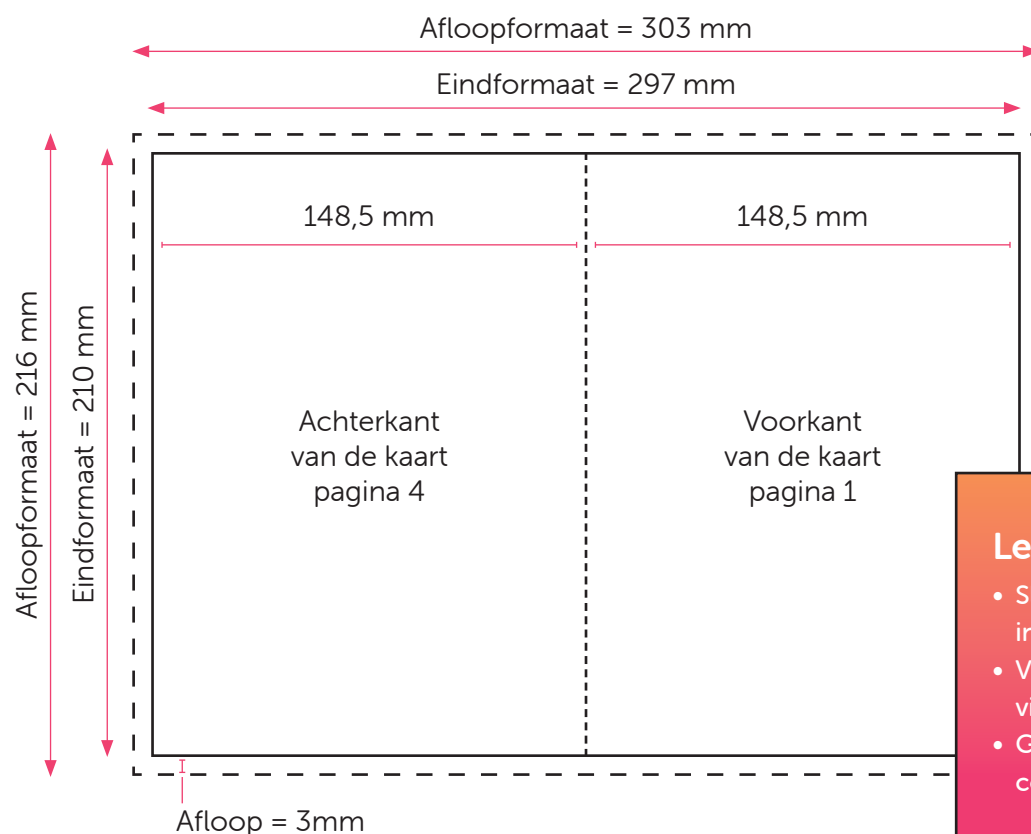

GEVOUWEN KAART EINDFORMAAT A5 STAAND

Aanleveren kaart eindformaat A5

U levert een hoge resolutie PDF aan met het juiste eind- en afloopformaat.
De PDF moet snijtekens hebben en 3 mm afloop rondom.
Alle afbeeldingen staan in CMYK of RGB.

Formaat

Eindformaat = 297 x 210 mm

Afloopformaat = 303 x 216 mm

Let op!

- Sluit gebruikte lettertypes goed in bij het exporteren van uw pdf.
- Vergeet de afloop niet aan te vinken als u bestand exporteert.
- Geen PMS-kleuren gebruiken in combinatie met transparantie.