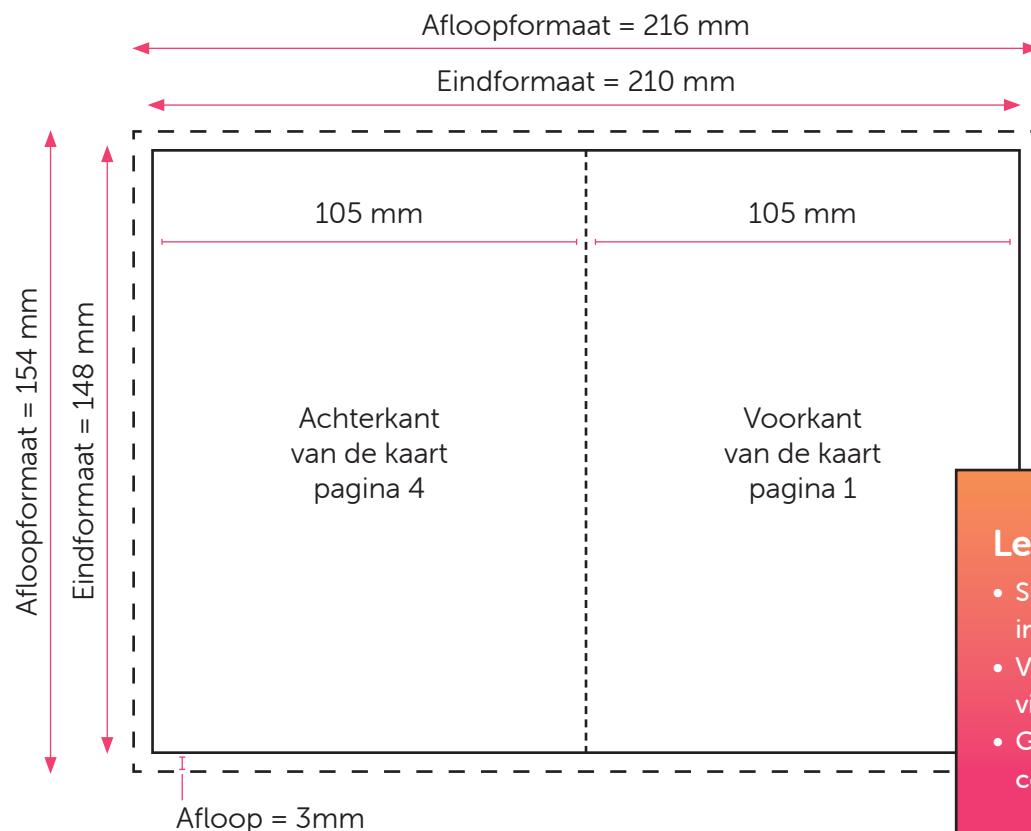

GEVOUWEN KAART EINDFORMAAT A6 STAAND

Aanleveren kaart eindformaat A6

U levert een hoge resolutie PDF aan met het juiste eind- en afloopformaat.
De PDF moet snijtekens hebben en 3 mm afloop rondom.
Alle afbeeldingen staan in CMYK of RGB.

Formaat

Eindformaat = 210 x 148 mm

Afloopformaat = 216 x 154 mm

Let op!

- Sluit gebruikte lettertypes goed in bij het exporteren van uw pdf.
- Vergeet de afloop niet aan te vinken als u bestand exporteert.
- Geen PMS-kleuren gebruiken in combinatie met transparantie.