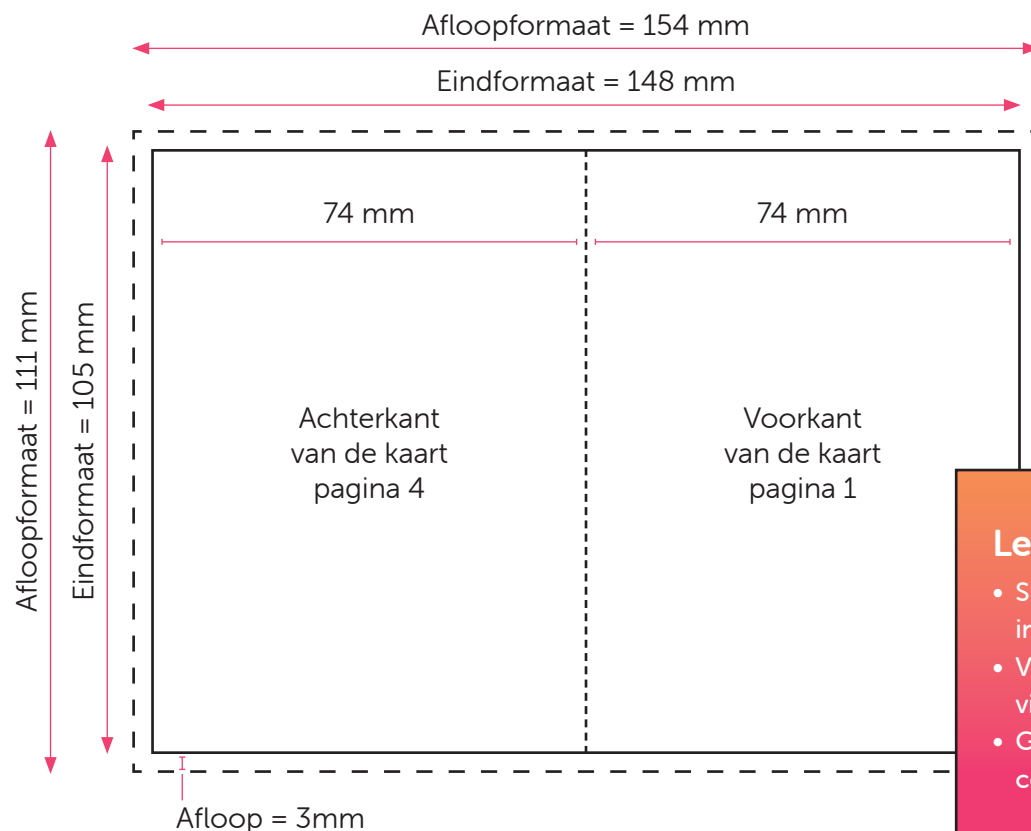

GEVOUWEN KAART EINDFORMAAT A7 STAAND

Aanleveren kaart eindformaat A7

U levert een hoge resolutie PDF aan met het juiste eind- en afloopformaat.
De PDF moet snijtekens hebben en 3 mm afloop rondom.
Alle afbeeldingen staan in CMYK of RGB.

Formaat

Eindformaat = 148 x 105 mm

Afloopformaat = 154 x 111 mm

Let op!

- Sluit gebruikte lettertypes goed in bij het exporteren van uw pdf.
- Vergeet de afloop niet aan te vinken als u bestand exporteert.
- Geen PMS-kleuren gebruiken in combinatie met transparantie.