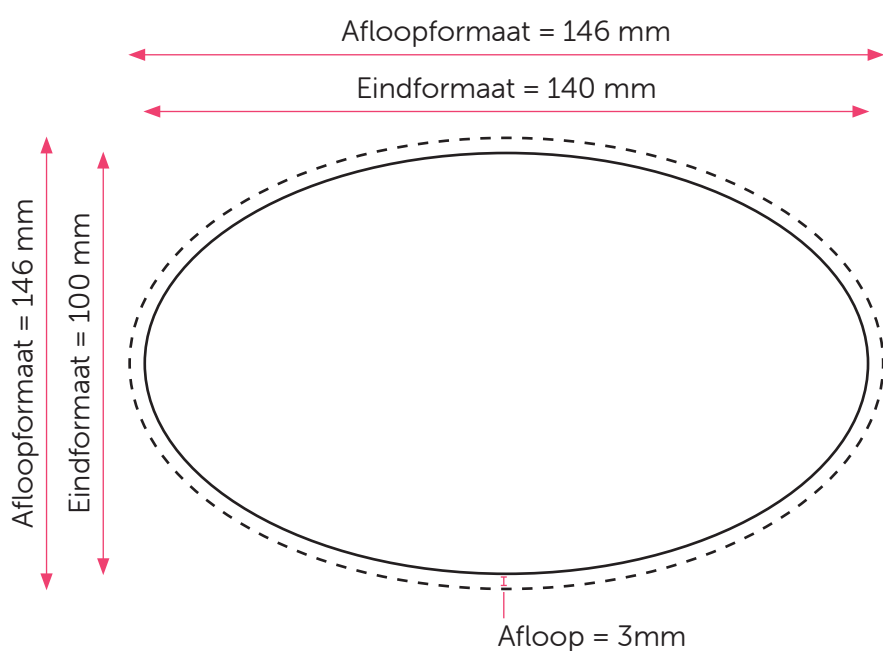

Aanleveren kaart ovaal

U levert een hoge resolutie PDF aan met het juiste eind- en afloopformaat.
De PDF moet snijtekens hebben en 3 mm afloop rondom.
Alle afbeeldingen staan in CMYK of RGB.

Kaart enkelzijdig: De PDF heeft één pagina.

Kaart dubbelzijdig: De PDF heeft twee pagina's.

Formaat

Eindformaat = 140 x 100 mm

Afloopformaat = 146 x 106 mm

Let op!

- Sluit gebruikte lettertypes goed in bij het exporteren van uw pdf.
- Vergeet de afloop niet aan te vinken als u bestand exporteert.
- Geen PMS-kleuren gebruiken in combinatie met transparantie.