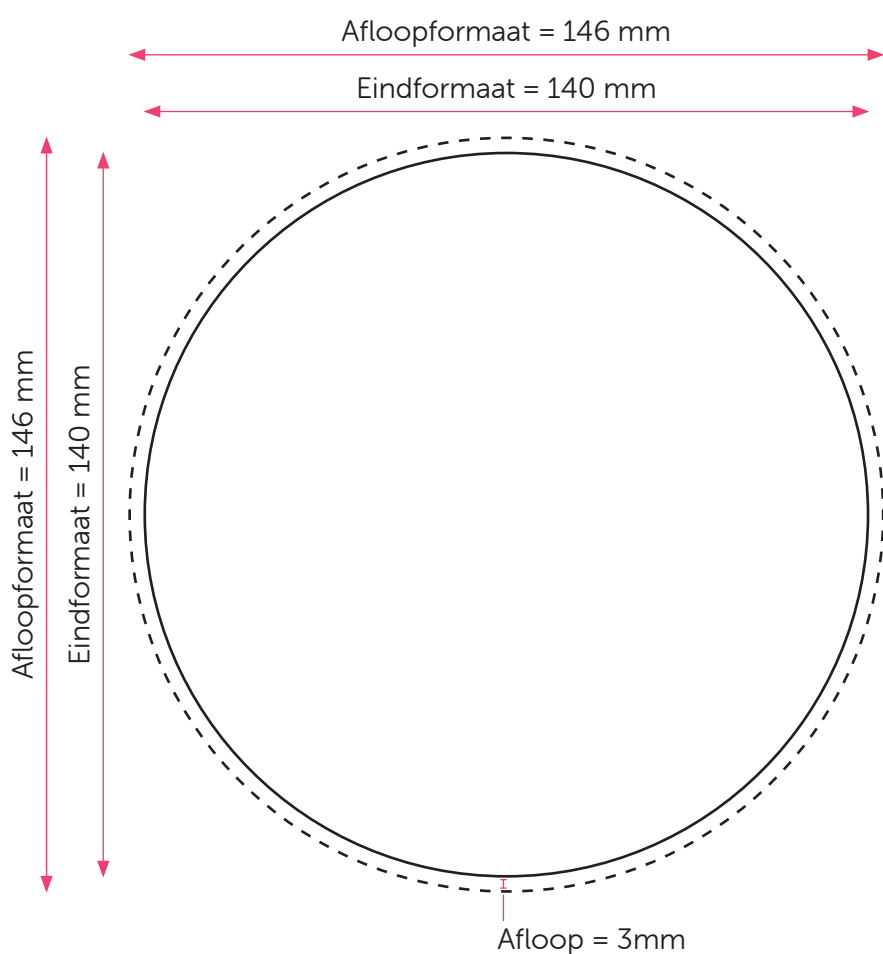

ONGEVOUWEN KAART ROND

Aanleveren kaart rond

U levert een hoge resolutie PDF aan met het juiste eind- en afloopformaat.

De PDF moet snijtekens hebben en 3 mm afloop rondom.

Alle afbeeldingen staan in CMYK of RGB.

Kaart enkelzijdig: De PDF heeft één pagina.

Kaart dubbelzijdig: De PDF heeft twee pagina's.

Formaat

Eindformaat = 140 x 140 mm

Afloopformaat = 146 x 146 mm

Let op!

- Sluit gebruikte lettertypes goed in bij het exporteren van uw pdf.
- Vergeet de afloop niet aan te vinken als u bestand exporteert.
- Geen PMS-kleuren gebruiken in combinatie met transparantie.