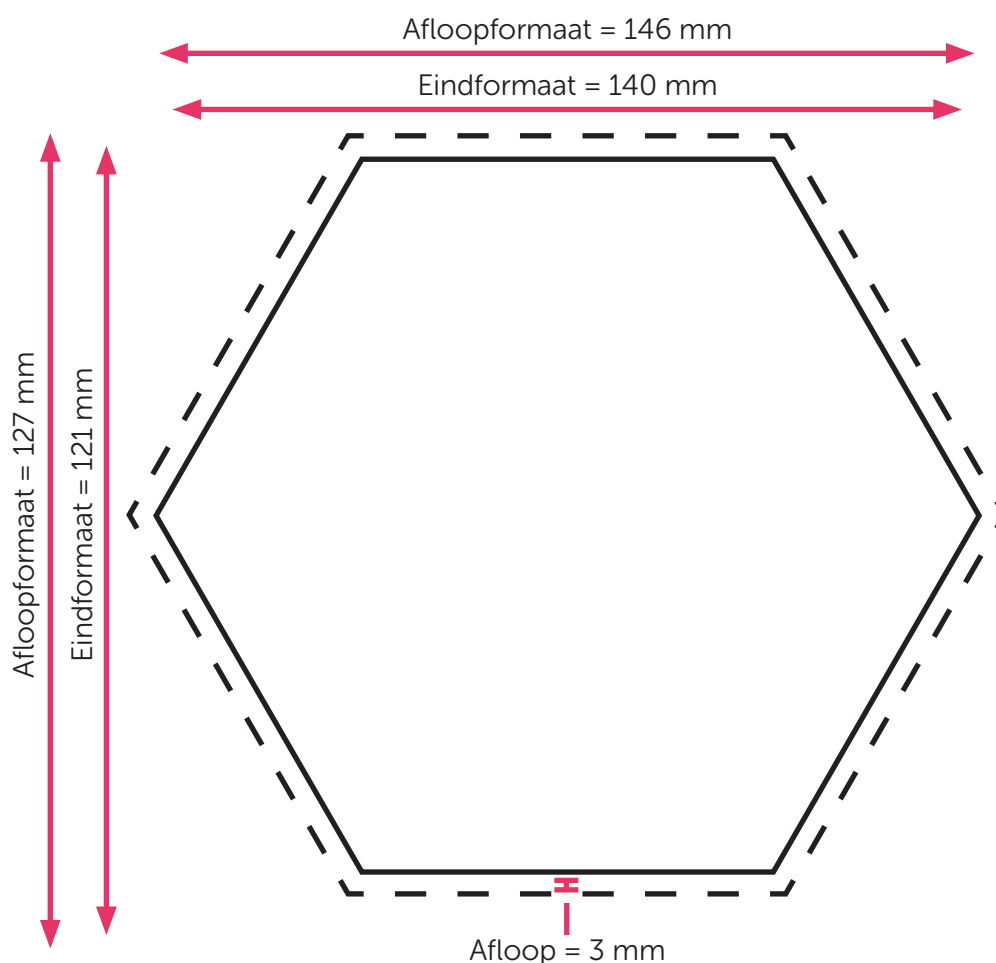

## Aanleveren ongevouwen kaart zeshoek

U levert een hoge resolutie PDF aan met het juiste eind- en afloopformaat.  
Alle afbeeldingen staan in CMYK of RGB.

### Formaat

Eindformaat = 140 x 121 mm

Afloopformaat = 146 x 127 mm

**Flyer enkelzijdig:** De PDF heeft één pagina.

**Flyer dubbelzijdig:** De PDF heeft twee pagina's.