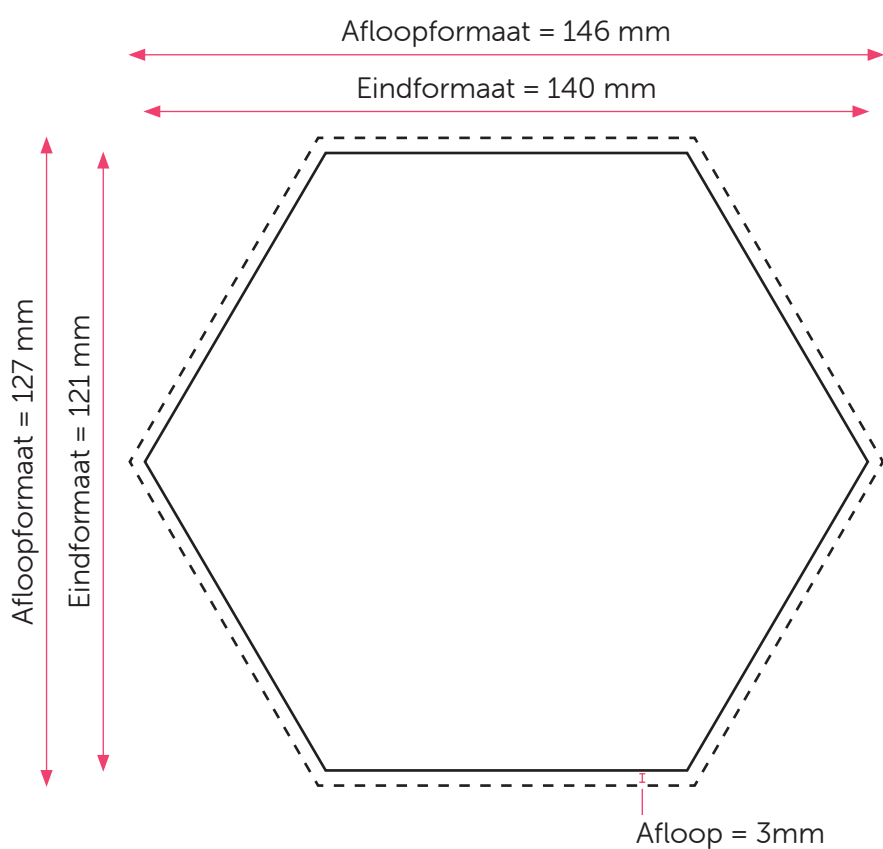

Aanleveren kaart zeshoek

U levert een hoge resolutie PDF aan met het juiste eind- en afloopformaat.

De PDF moet snijtekens hebben en 3 mm afloop rondom.

Alle afbeeldingen staan in CMYK of RGB.

Kaart enkelzijdig: De PDF heeft één pagina.

Kaart dubbelzijdig: De PDF heeft twee pagina's.

Formaat

Eindformaat = 140 x 121 mm

Afloopformaat = 146 x 127 mm

Let op!

- Sluit gebruikte lettertypes goed in bij het exporteren van uw pdf.
- Vergeet de afloop niet aan te vinken als u bestand exporteert.
- Geen PMS-kleuren gebruiken in combinatie met transparantie.