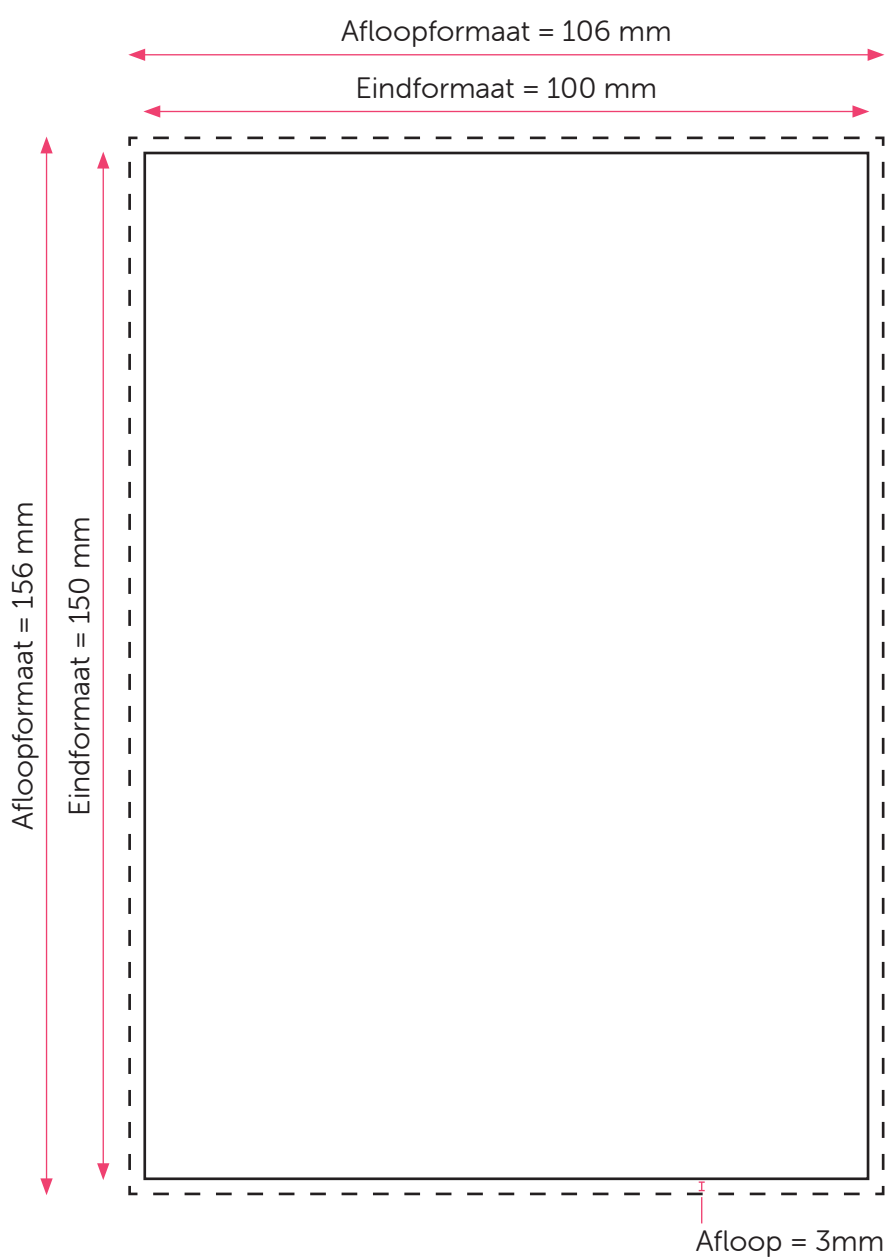

# ONGEVOUWEN KAART 100x150

## Aanleveren kaart 100x150

U levert een hoge resolutie PDF aan met het juiste eind- en afloopformaat.

De PDF moet snijtekens hebben en 3 mm afloop rondom.

Alle afbeeldingen staan in CMYK of RGB.

**Kaart enkelzijdig:** De PDF heeft één pagina.

**Kaart dubbelzijdig:** De PDF heeft twee pagina's.

## Formaat

Eindformaat = 100 x 150 mm

Afloopformaat = 106 x 156 mm