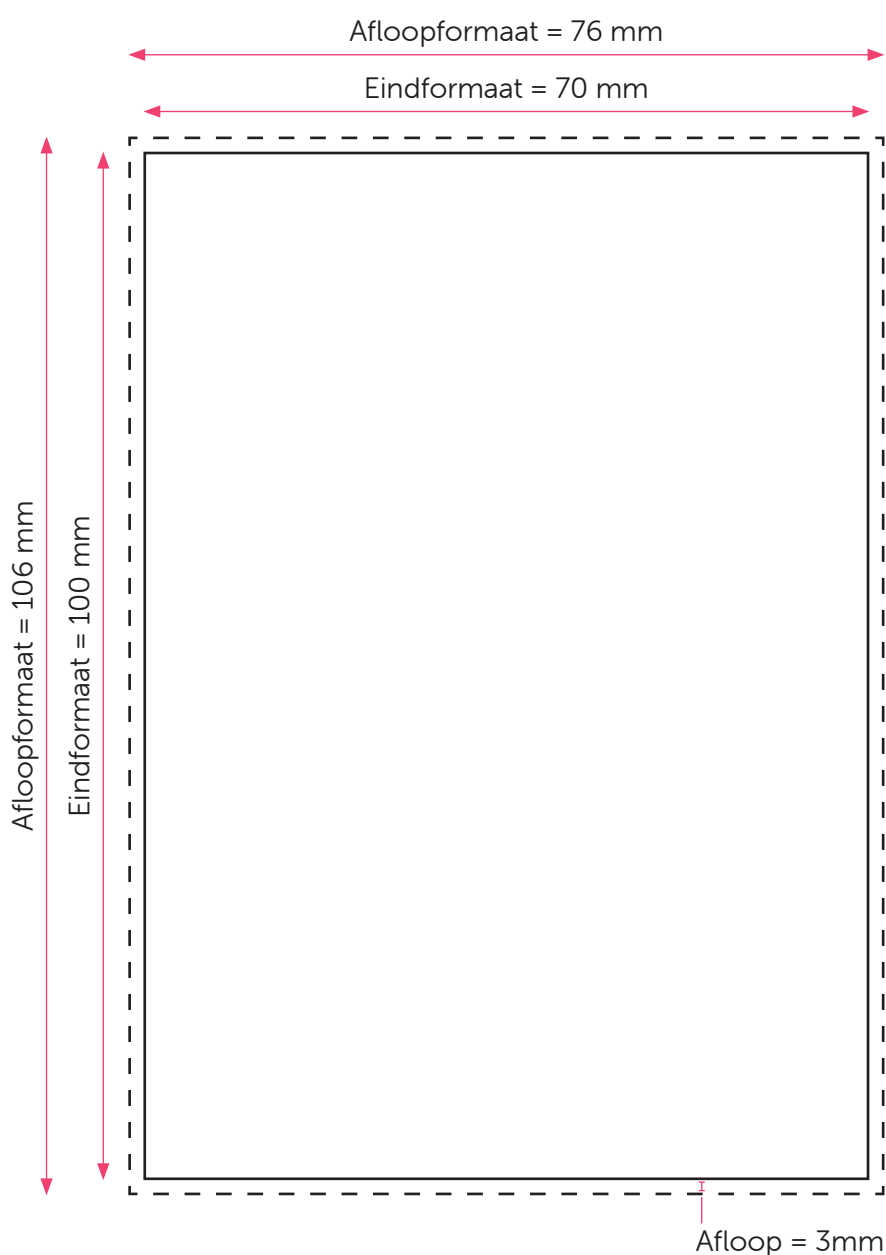

ONGEVOUWEN KAART 70x100

Aanleveren kaart 70x100

U levert een hoge resolutie PDF aan met het juiste eind- en afloopformaat.

De PDF moet snijtekens hebben en 3 mm afloop rondom.

Alle afbeeldingen staan in CMYK of RGB.

Kaart enkelzijdig: De PDF heeft één pagina.

Kaart dubbelzijdig: De PDF heeft twee pagina's.

Formaat

Eindformaat = 70 x 100 mm

Afloopformaat = 76 x 106 mm

Let op!

- Sluit gebruikte lettertypes goed in bij het exporteren van uw pdf.
- Vergeet de afloop niet aan te vinken als u bestand exporteert.
- Geen PMS-kleuren gebruiken in combinatie met transparantie.