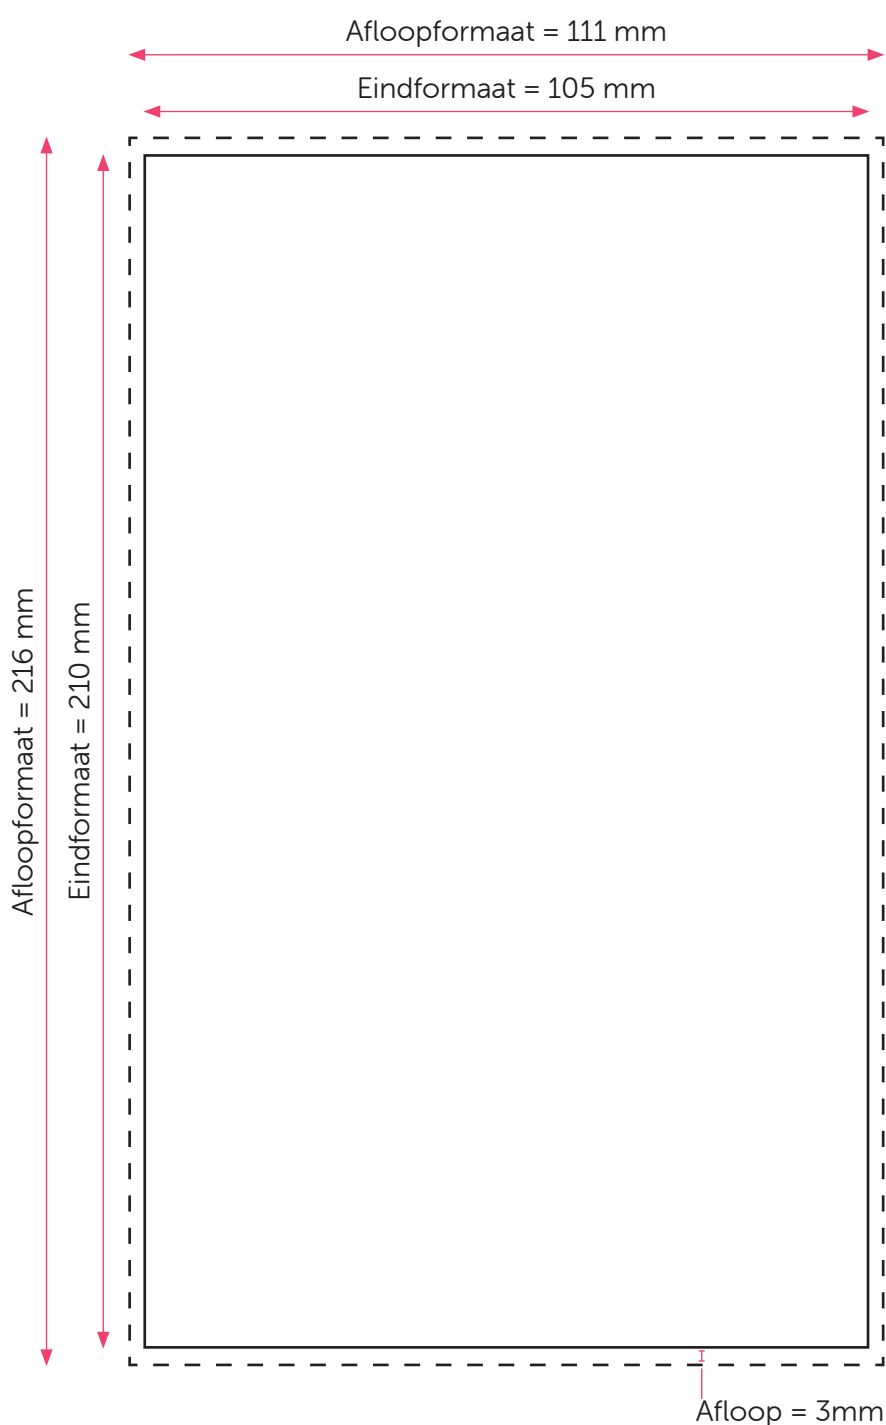

# ONGEVOUWEN KAART 105x210

## Aanleveren kaart 105x210

U levert een hoge resolutie PDF aan met het juiste eind- en afloopformaat.

De PDF moet snijtekens hebben en 3 mm afloop rondom.

Alle afbeeldingen staan in CMYK of RGB.

**Kaart enkelzijdig:** De PDF heeft één pagina.

**Kaart dubbelzijdig:** De PDF heeft twee pagina's.

## Formaat

Eindformaat = 105 x 210 mm

Afloopformaat = 111 x 216 mm