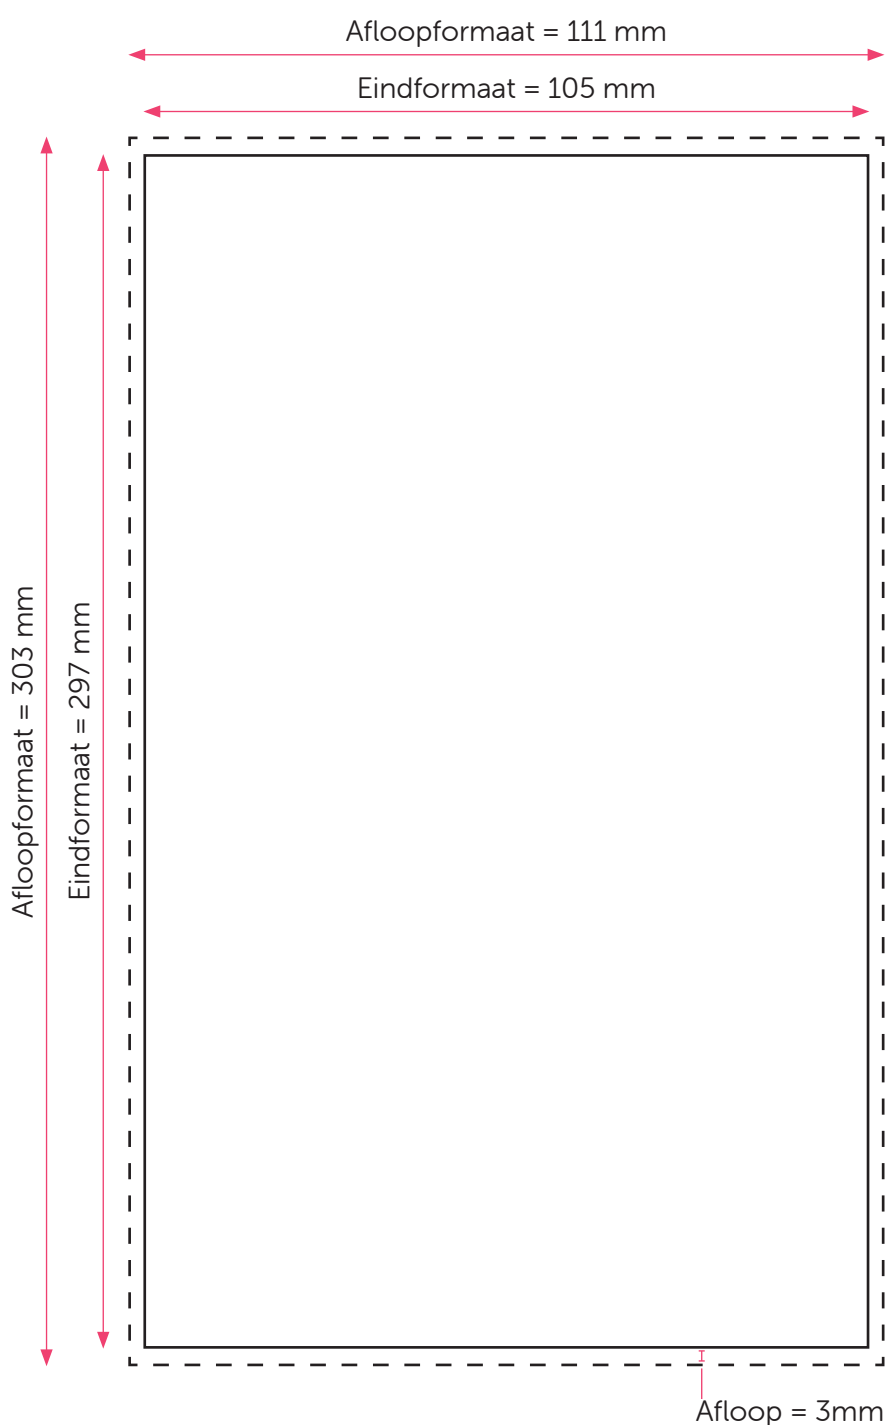

ONGEVOUWEN KAART 105x297

Aanleveren kaart 105x297

U levert een hoge resolutie PDF aan met het juiste eind- en afloopformaat.

De PDF moet snijtekens hebben en 3 mm afloop rondom.

Alle afbeeldingen staan in CMYK of RGB.

Kaart enkelzijdig: De PDF heeft één pagina.

Kaart dubbelzijdig: De PDF heeft twee pagina's.

Formaat

Eindformaat = 105 x 297 mm

Afloopformaat = 111 x 303 mm

Let op!

- Sluit gebruikte lettertypes goed in bij het exporteren van uw pdf.
- Vergeet de afloop niet aan te vinken als u bestand exporteert.
- Geen PMS-kleuren gebruiken in combinatie met transparantie.