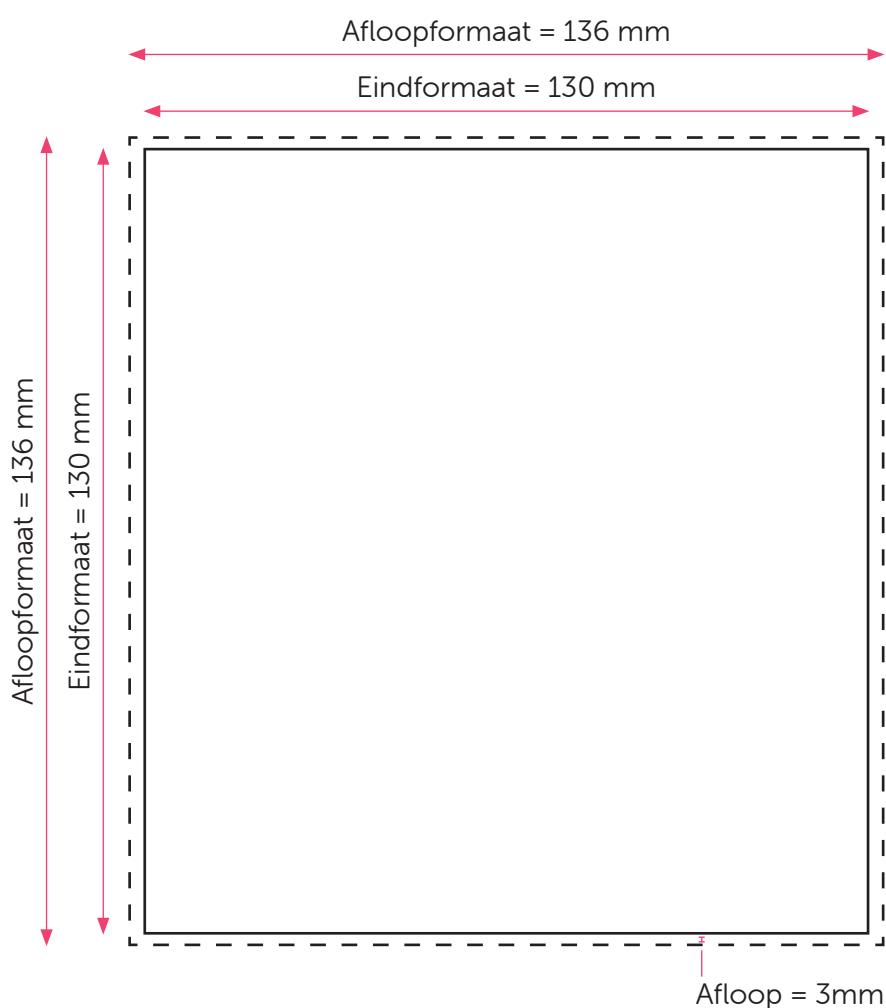

ONGEVOUWEN KAART 130x130

Aanleveren kaart 130x130

U levert een hoge resolutie PDF aan met het juiste eind- en afloopformaat.

De PDF moet snijtekens hebben en 3 mm afloop rondom.

Alle afbeeldingen staan in CMYK of RGB.

Kaart enkelzijdig: De PDF heeft één pagina.

Kaart dubbelzijdig: De PDF heeft twee pagina's.

Formaat

Eindformaat = 130 x 130 mm

Afloopformaat = 136 x 136 mm

Let op!

- Sluit gebruikte lettertypes goed in bij het exporteren van uw pdf.
- Vergeet de afloop niet aan te vinken als u bestand exporteert.
- Geen PMS-kleuren gebruiken in combinatie met transparantie.