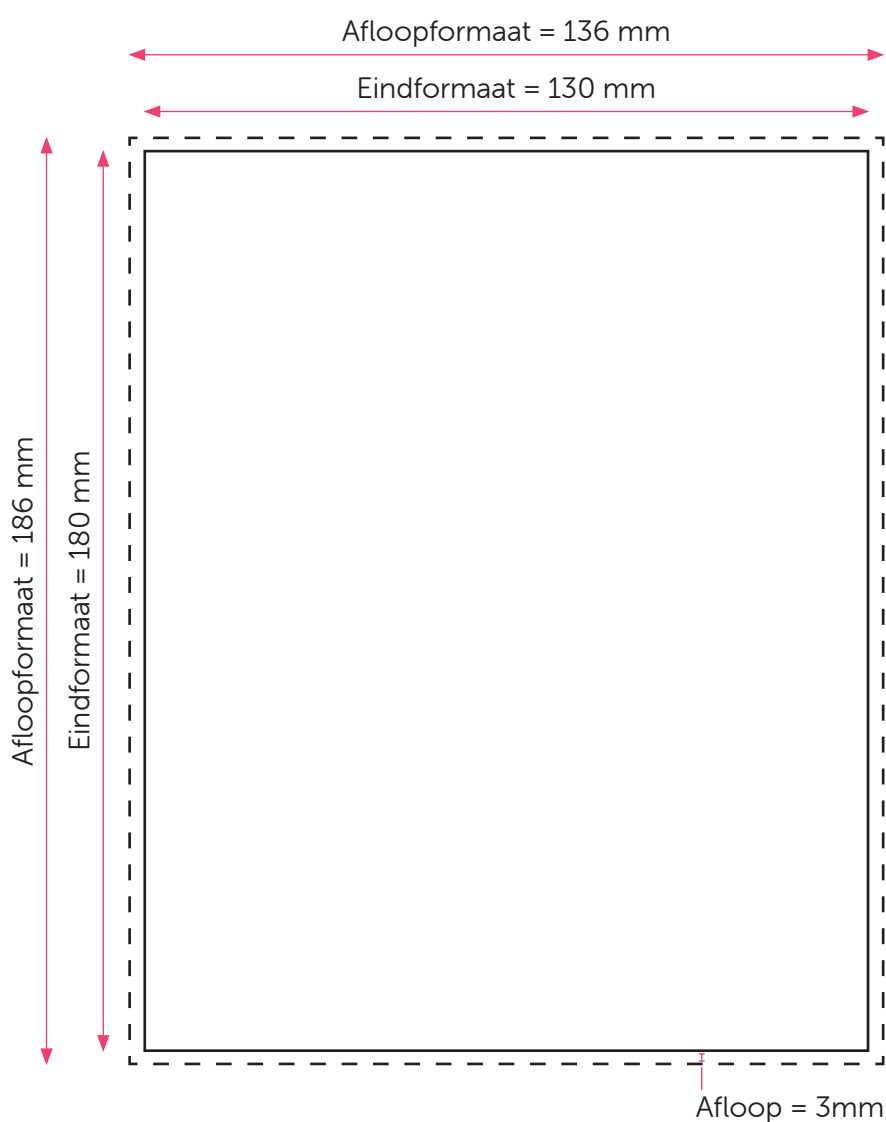

ONGEVOUWEN KAART 130x180

Aanleveren kaart 130x180

U levert een hoge resolutie PDF aan met het juiste eind- en afloopformaat.

De PDF moet snijtekens hebben en 3 mm afloop rondom.

Alle afbeeldingen staan in CMYK of RGB.

Kaart enkelzijdig: De PDF heeft één pagina.

Kaart dubbelzijdig: De PDF heeft twee pagina's.

Formaat

Eindformaat = 130 x 180 mm

Afloopformaat = 136 x 186 mm

Let op!

- Sluit gebruikte lettertypes goed in bij het exporteren van uw pdf.
- Vergeet de afloop niet aan te vinken als u bestand exporteert.
- Geen PMS-kleuren gebruiken in combinatie met transparantie.