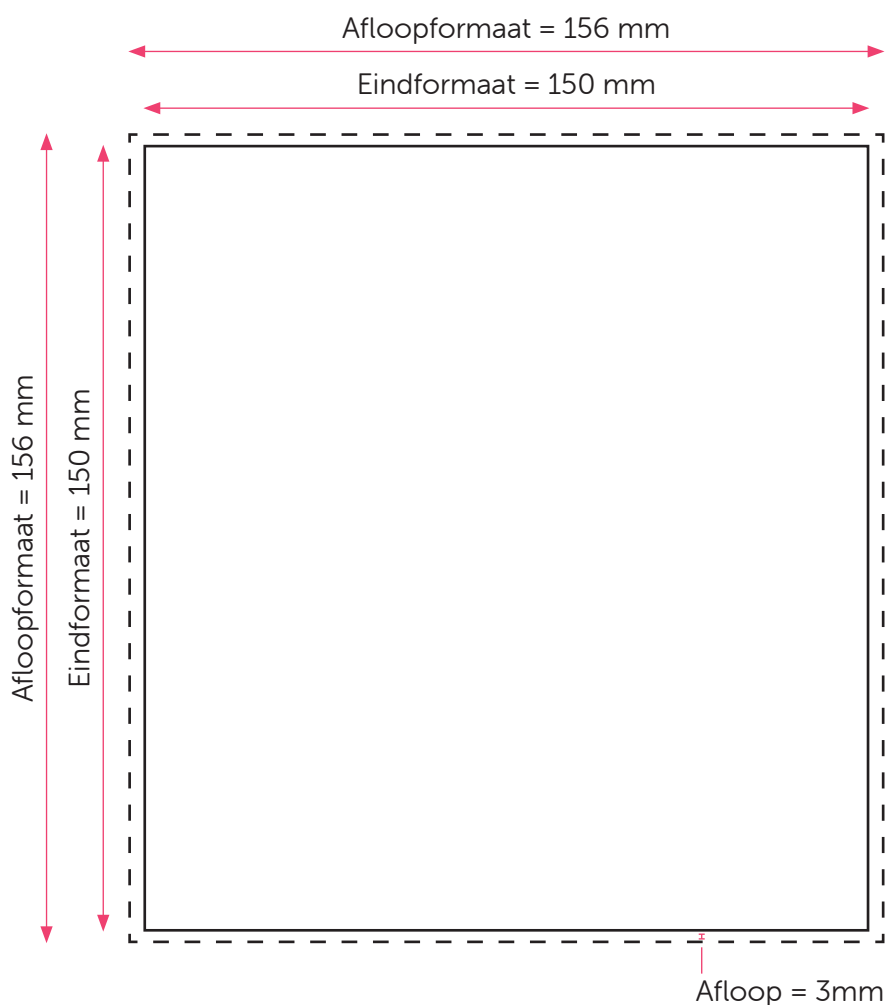

ONGEVOUWEN KAART 150x150

Aanleveren kaart 150x150

U levert een hoge resolutie PDF aan met het juiste eind- en afloopformaat.

De PDF moet snijtekens hebben en 3 mm afloop rondom.

Alle afbeeldingen staan in CMYK of RGB.

Kaart enkelzijdig: De PDF heeft één pagina.

Kaart dubbelzijdig: De PDF heeft twee pagina's.

Formaat

Eindformaat = 150 x 150 mm

Afloopformaat = 156 x 156 mm

Let op!

- Sluit gebruikte lettertypes goed in bij het exporteren van uw pdf.
- Vergeet de afloop niet aan te vinken als u bestand exporteert.
- Geen PMS-kleuren gebruiken in combinatie met transparantie.