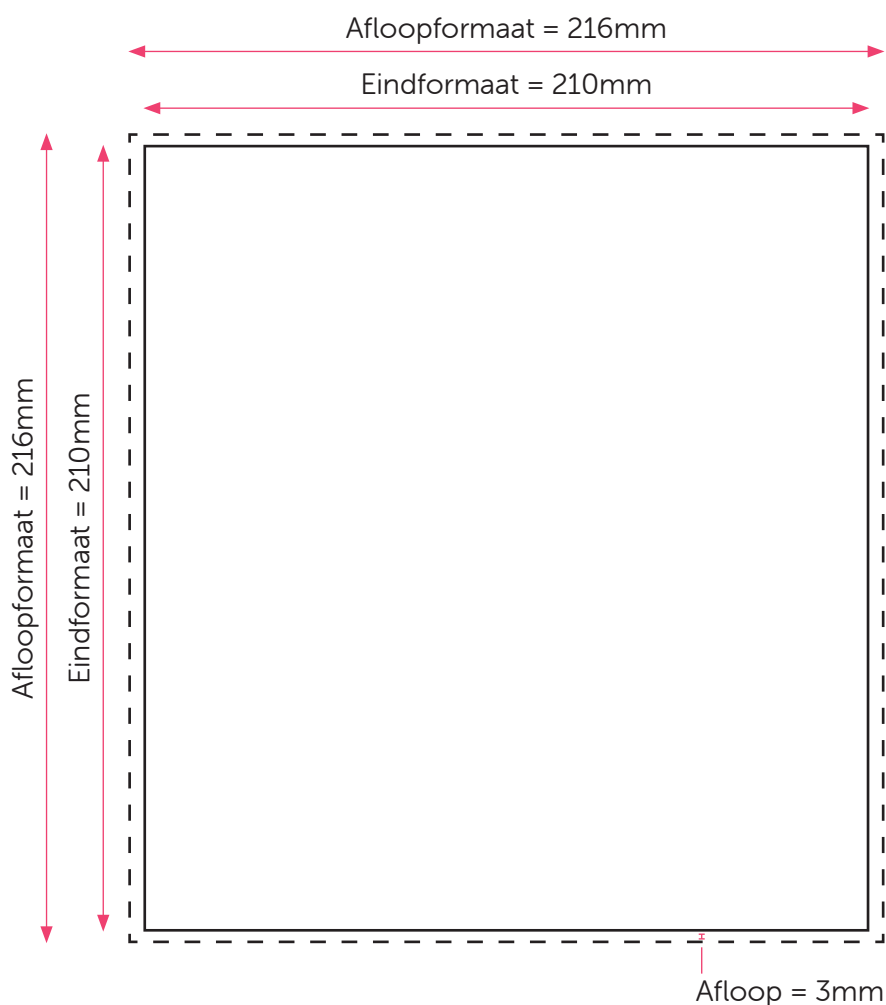

## Aanleveren kaart 210x210

U levert een hoge resolutie PDF aan met het juiste eind- en afloopformaat.

De PDF moet snijtekens hebben en 3 mm afloop rondom.

Alle afbeeldingen staan in CMYK of RGB.

**Kaart enkelzijdig:** De PDF heeft één pagina.

**Kaart dubbelzijdig:** De PDF heeft twee pagina's.

## Formaat

Eindformaat = 210 x 210 mm

Afloopformaat = 216 x 216 mm