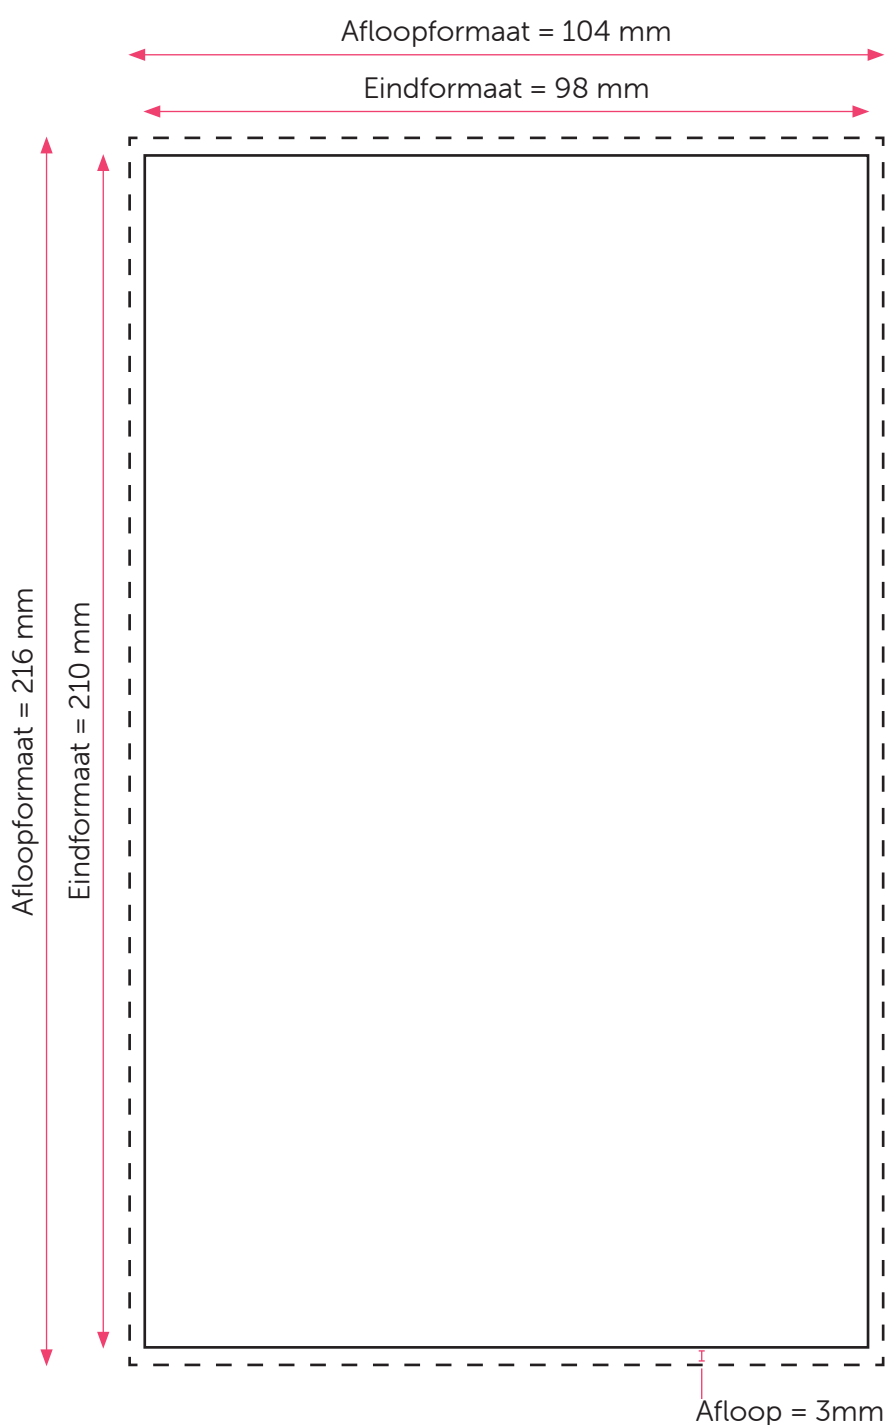

ONGEVOUWEN KAART 98x210

Aanleveren kaart 98x210

U levert een hoge resolutie PDF aan met het juiste eind- en afloopformaat.

De PDF moet snijtekens hebben en 3 mm afloop rondom.

Alle afbeeldingen staan in CMYK of RGB.

Kaart enkelzijdig: De PDF heeft één pagina.

Kaart dubbelzijdig: De PDF heeft twee pagina's.

Formaat

Eindformaat = 98 x 210 mm

Afloopformaat = 104 x 216 mm

Let op!

- Sluit gebruikte lettertypes goed in bij het exporteren van uw pdf.
- Vergeet de afloop niet aan te vinken als u bestand exporteert.
- Geen PMS-kleuren gebruiken in combinatie met transparantie.