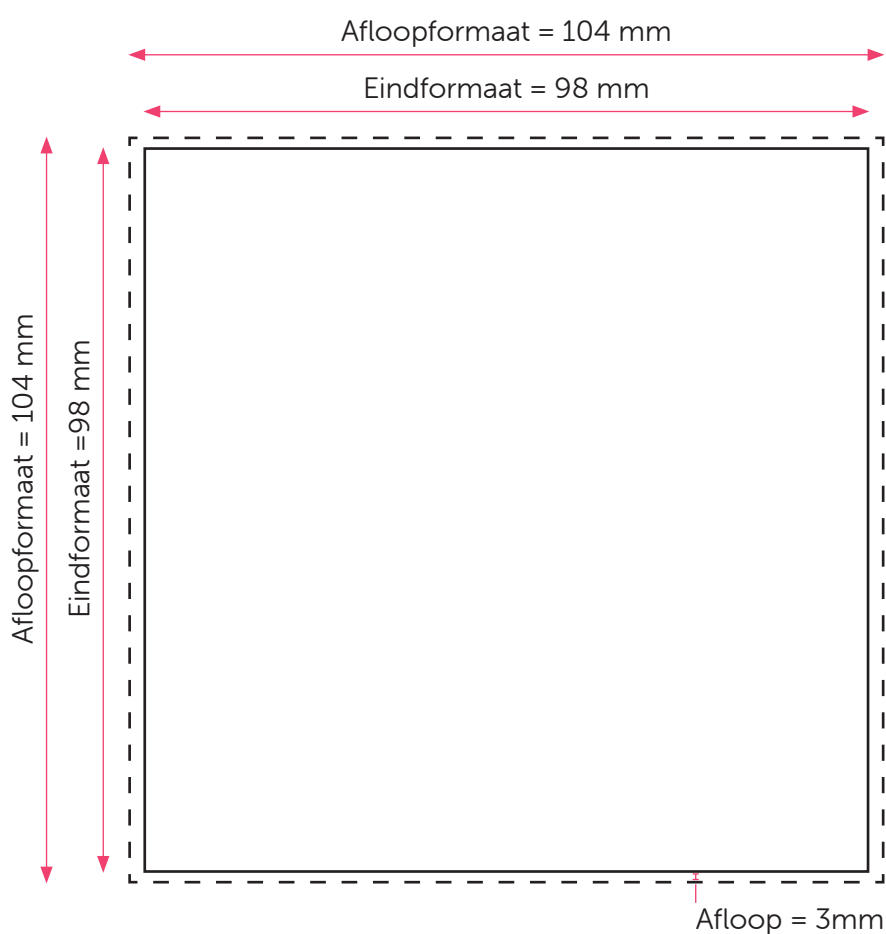

# ONGEVOUWEN 98x98

## Aanleveren kaart 98x98

U levert een hoge resolutie PDF aan met het juiste eind- en afloopformaat.

De PDF moet snijtekens hebben en 3 mm afloop rondom.

Alle afbeeldingen staan in CMYK of RGB.

Kaart enkelzijdig: De PDF heeft één pagina.

Kaart dubbelzijdig: De PDF heeft twee pagina's.

## Formaat

Eindformaat = 98 x 98 mm

Afloopformaat = 104 x 104 mm