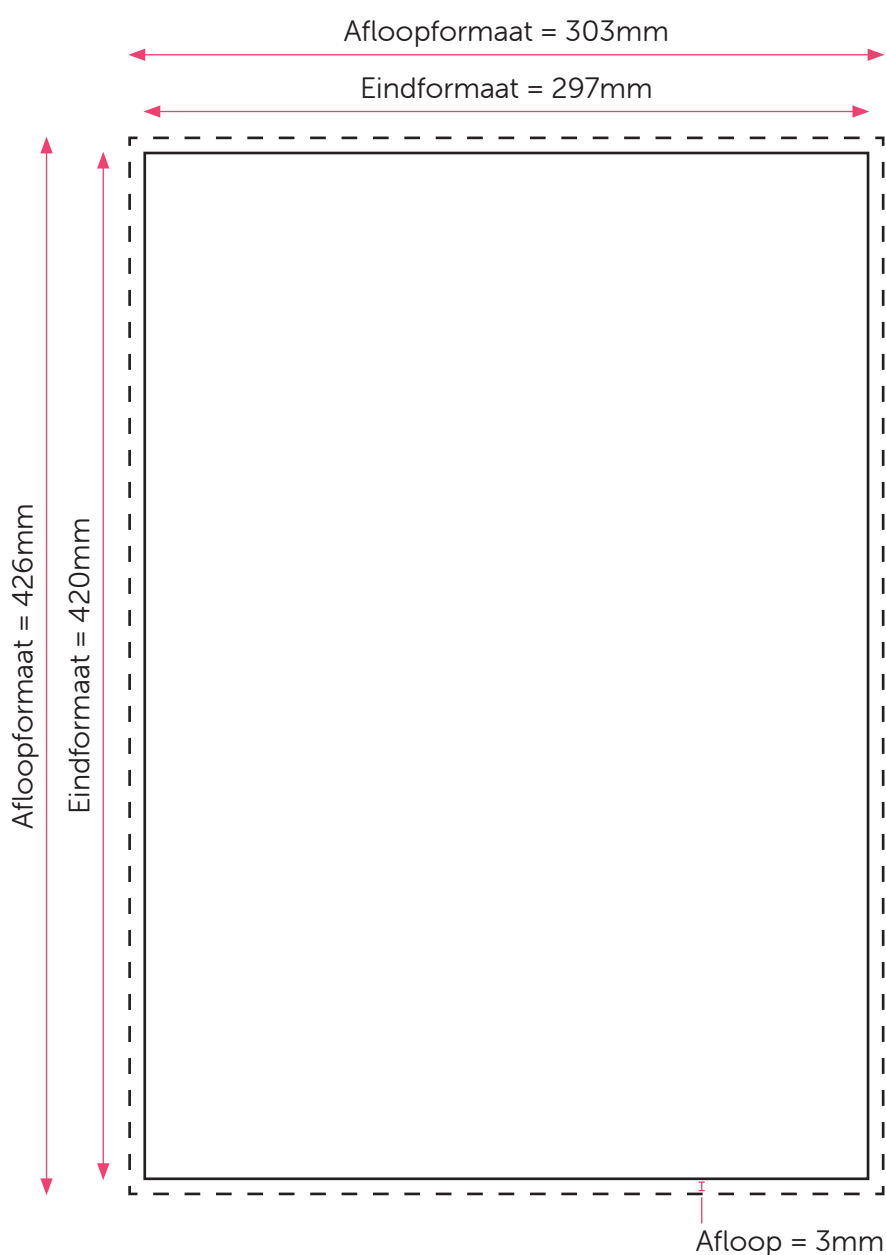

ONGEVOUWEN KAART A3

Aanleveren kaart A3

U levert een hoge resolutie PDF aan met het juiste eind- en afloopformaat.

De PDF moet snijtekens hebben en 3 mm afloop rondom.

Alle afbeeldingen staan in CMYK of RGB.

Kaart enkelzijdig: De PDF heeft één pagina.

Kaart dubbelzijdig: De PDF heeft twee pagina's.

Formaat

Eindformaat = 420 x 297 mm

Afloopformaat = 426 x 303 mm

Let op!

- Sluit gebruikte lettertypes goed in bij het exporteren van uw pdf.
- Vergeet de afloop niet aan te vinken als u bestand exporteert.
- Geen PMS-kleuren gebruiken in combinatie met transparantie.