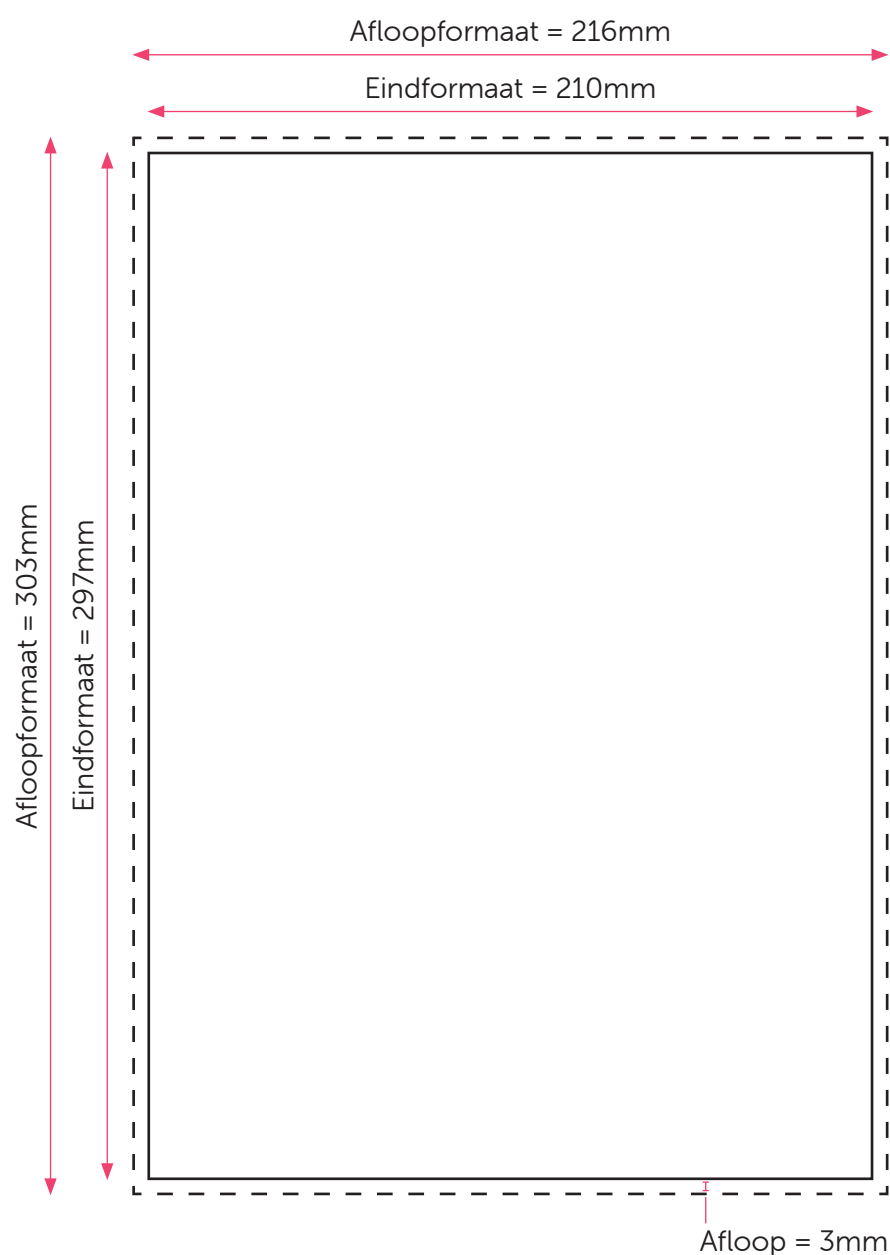

ONGEVOUWEN KAART A4

Aanleveren kaart A4

U levert een hoge resolutie PDF aan met het juiste eind- en afloopformaat.

De PDF moet snijtekens hebben en 3 mm afloop rondom.

Alle afbeeldingen staan in CMYK of RGB.

Kaart enkelzijdig: De PDF heeft één pagina.

Kaart dubbelzijdig: De PDF heeft twee pagina's.

Formaat

Eindformaat = 297 x 210 mm

Afloopformaat = 303 x 216 mm

Let op!

- Sluit gebruikte lettertypes goed in bij het exporteren van uw pdf.
- Vergeet de afloop niet aan te vinken als u bestand exporteert.
- Geen PMS-kleuren gebruiken in combinatie met transparantie.