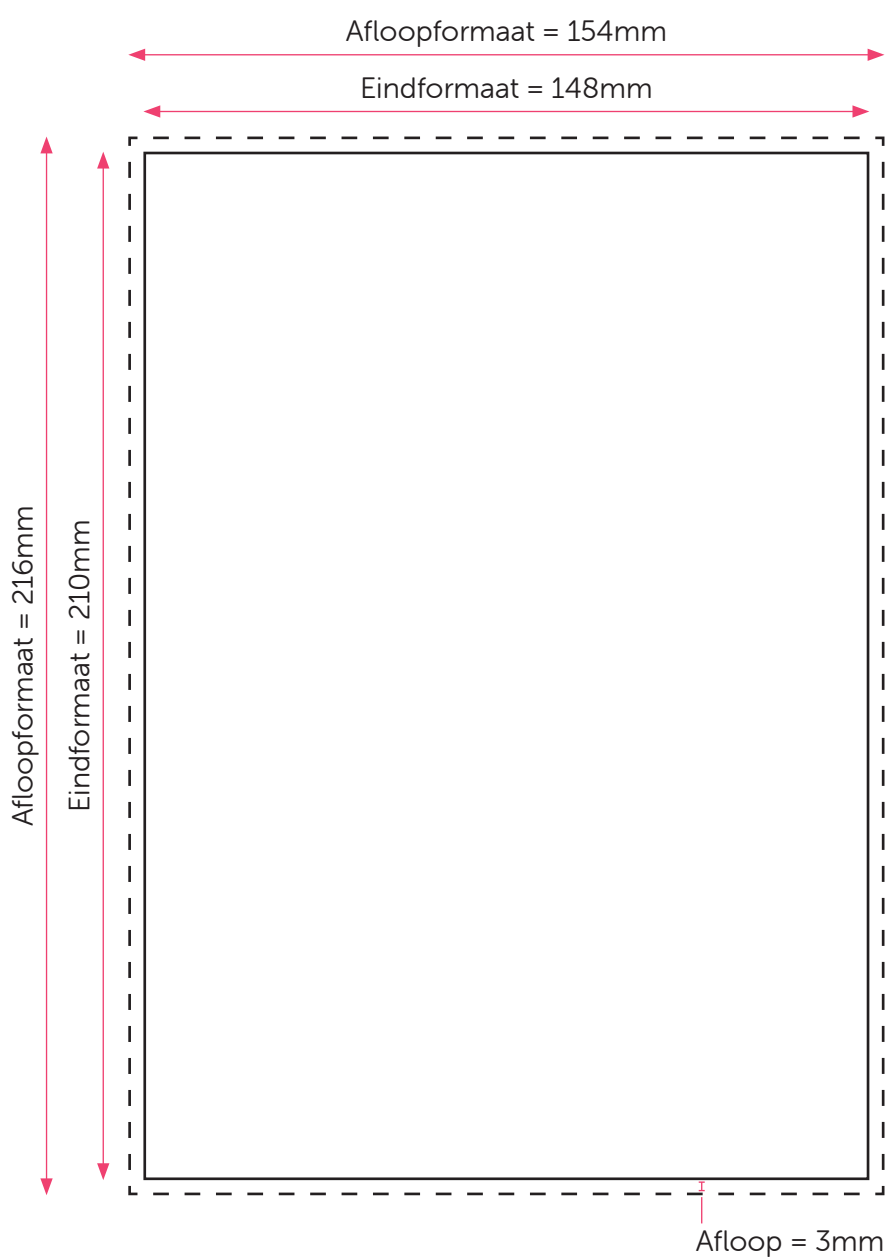

ONGEVOUWEN KAART A5

Aanleveren kaart A5

U levert een hoge resolutie PDF aan met het juiste eind- en afloopformaat.
De PDF moet snijtekens hebben en 3 mm afloop rondom.
Alle afbeeldingen staan in CMYK of RGB.

Kaart enkelzijdig: De PDF heeft één pagina.

Kaart dubbelzijdig: De PDF heeft twee pagina's.

Formaat

Eindformaat = 210 x 148 mm

Afloopformaat = 216 x 154 mm

Let op!

- Sluit gebruikte lettertypes goed in bij het exporteren van uw pdf.
- Vergeet de afloop niet aan te vinken als u bestand exporteert.
- Geen PMS-kleuren gebruiken in combinatie met transparantie.