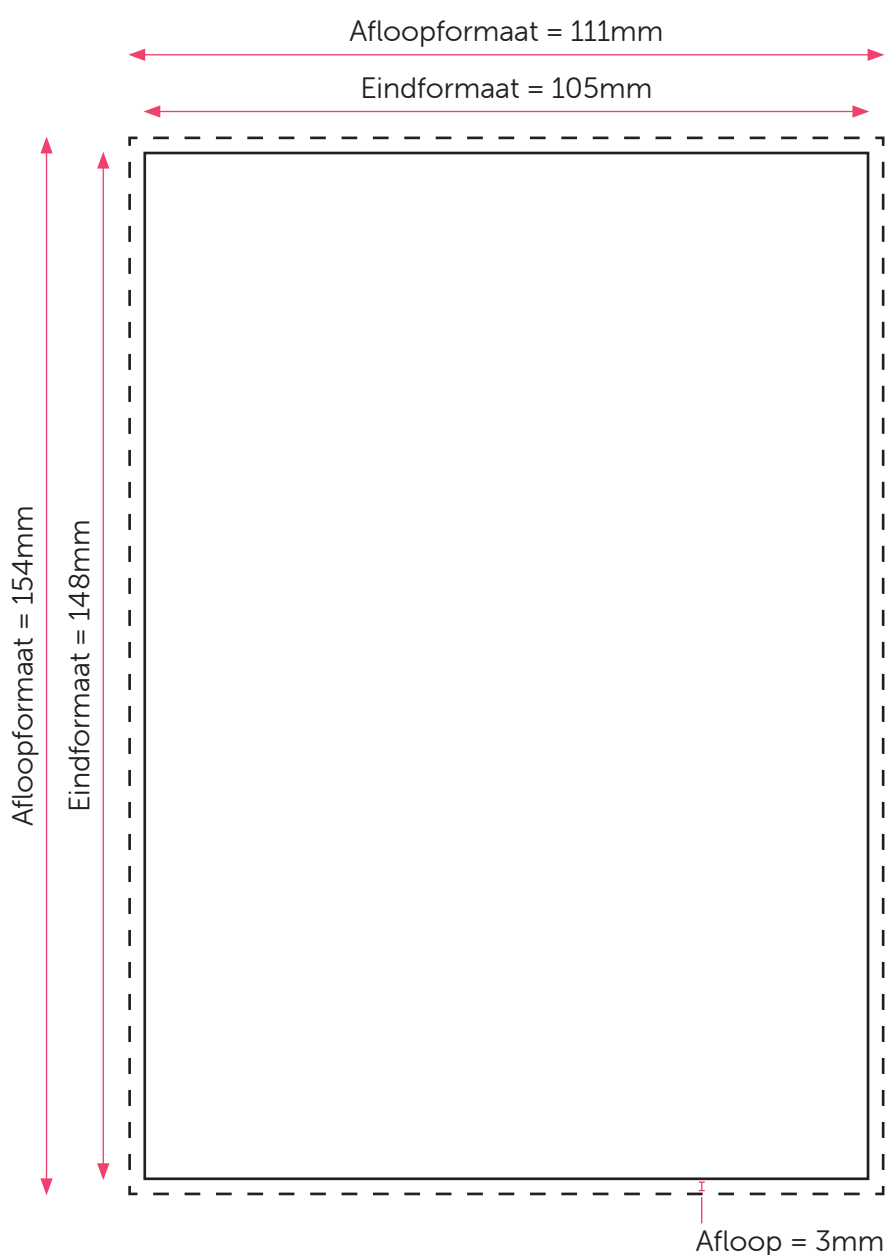

ONGEVOUWEN KAART A6

Aanleveren kaart A6

U levert een hoge resolutie PDF aan met het juiste eind- en afloopformaat.
De PDF moet snijtekens hebben en 3 mm afloop rondom.
Alle afbeeldingen staan in CMYK of RGB.

Kaart enkelzijdig: De PDF heeft één pagina.

Kaart dubbelzijdig: De PDF heeft twee pagina's.

Formaat

Eindformaat = 148 x 105 mm

Afloopformaat = 154 x 111 mm

Let op!

- Sluit gebruikte lettertypes goed in bij het exporteren van uw pdf.
- Vergeet de afloop niet aan te vinken als u bestand exporteert.
- Geen PMS-kleuren gebruiken in combinatie met transparantie.