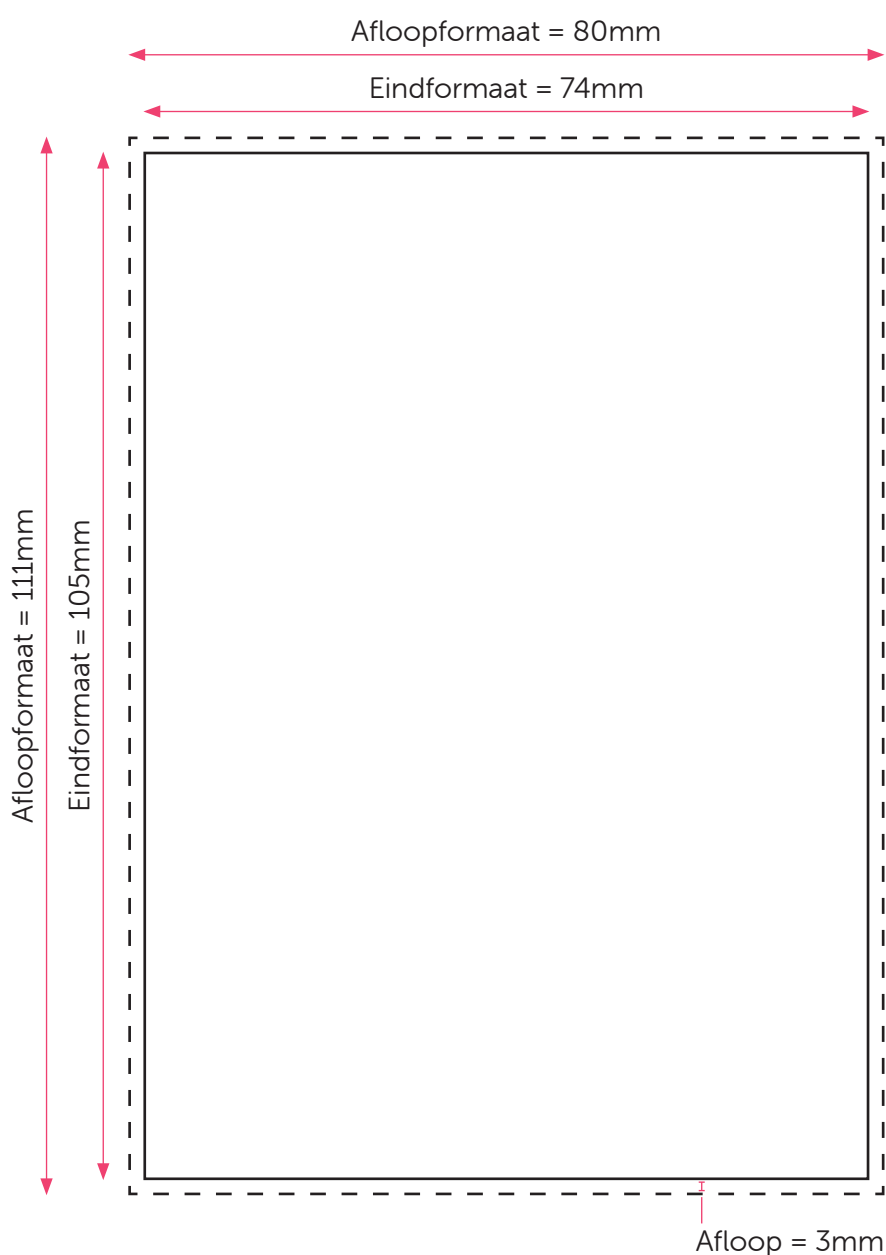

## Aanleveren kaart A7

U levert een hoge resolutie PDF aan met het juiste eind- en afloopformaat.

De PDF moet snijtekens hebben en 3 mm afloop rondom.

Alle afbeeldingen staan in CMYK of RGB.

**Kaart enkelzijdig:** De PDF heeft één pagina.

**Kaart dubbelzijdig:** De PDF heeft twee pagina's.

## Formaat

Eindformaat = 74 x 105 mm

Afloopformaat = 80 x 111 mm