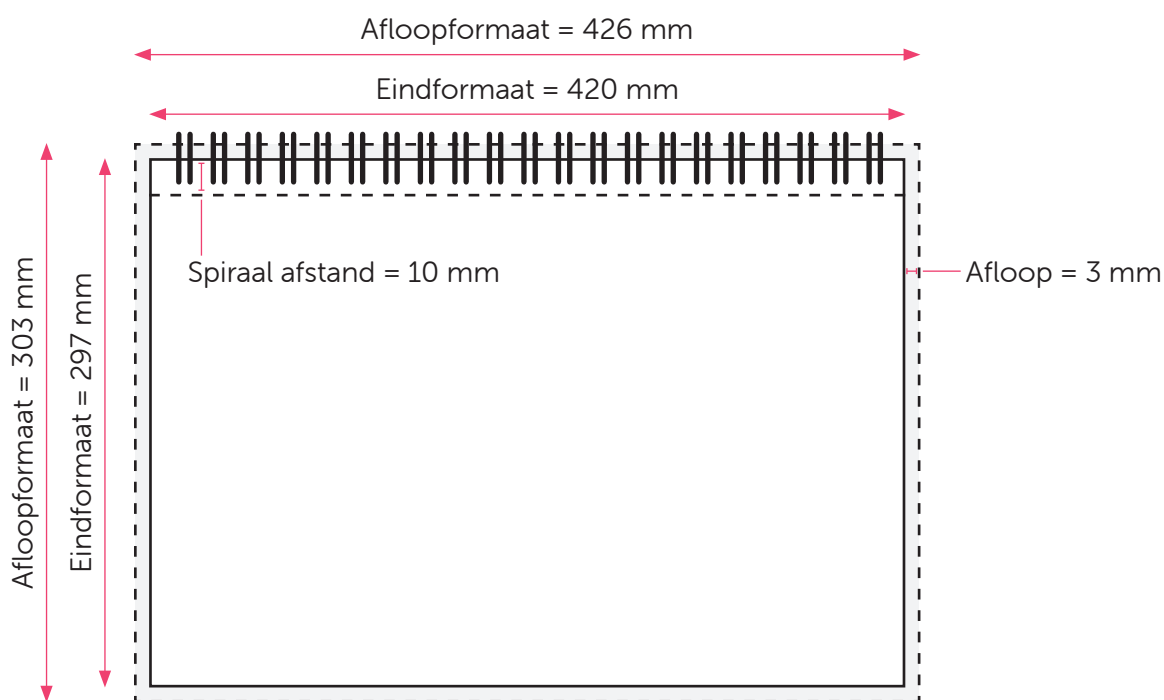

KALENDER A3 LIGGEND

OMSLAG

Aanleveren pdf omslag:

U levert een hoge resolutie PDF aan met het juiste bestandsformaat.
De PDF heeft 3 mm afloop en snijtekens.
Alle afbeeldingen staan in RGB of CMYK. De PDF heeft één pagina.

Formaat

Eindformaat = 420 x 297 mm (B x H)

Afloopformaat = 426 x 303 mm (B x H)

Spiraal afstand

Houd voor de tekst en afbeeldingen rekening met de spiraal afstand van minstens 10 mm.

KALENDER A3 LIGGEND BINNENWERK

Aanleveren pdf binnenwerk:

U levert een hoge resolutie PDF aan met het juiste bestandsformaat.
De PDF heeft 3 mm afloop en snijtekens.
Alle afbeeldingen staan in RGB of CMYK.

Formaat

Eindformaat = 420 x 297 mm (B x H)

Afloopformaat = 426 x 303 mm (B x H)

Spiraal afstand

Houd voor de tekst en afbeeldingen rekening met de spiraal afstand van minstens 10 mm.

Let op!

- Hoe groter het document, hoe groter de spiraal. Houd bij meer dan 120 pagina's een randafstand van 15mm aan bij de spiraalkant.
- Sluit de gebruikte lettertypes goed in bij het exporteren van uw pdf.
- Vergeet de afloop niet aan te vinken als u het binnenwerk en omslag exporteert.
- Geen PMS-kleuren gebruiken in combinatie met transparantie.
- Meer hulp nodig? Lees dan onze [online handleiding](#).