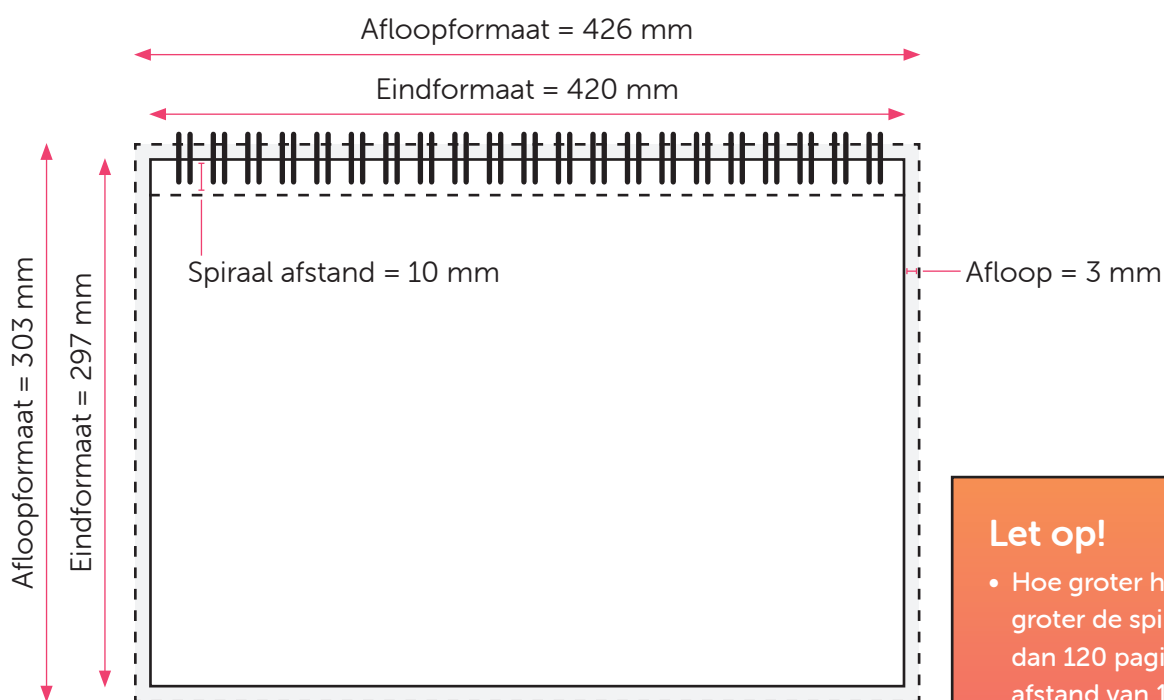

Formaat

Eindformaat = 420 x 297 mm (B x H)

Afloopformaat = 426 x 303 mm (B x H)

Spiraal afstand

Houd voor de tekst en afbeeldingen rekening met de spiraal afstand van minstens 10 mm.

KALENDER A3 LIGGEND BINNENWERK

Aanleveren pdf binnenwerk:

U levert een hoge resolutie PDF aan met het juiste bestandsformaat.
De PDF heeft 3 mm afloop en snijtekens.
Alle afbeeldingen staan in RGB of CMYK.

Formaat

Eindformaat = 420 x 297 mm (B x H)

Afloopformaat = 426 x 303 mm (B x H)

Spiraal afstand

Houd voor de tekst en afbeeldingen rekening met de spiraal afstand van minstens 10 mm.

Let op!

- Hoe groter het document, hoe groter de spiraal. Houd bij meer dan 120 pagina's een randafstand van 15mm aan bij de spiraalkant.
- Sluit de gebruikte lettertypes goed in bij het exporteren van uw pdf.
- Vergeet de afloop niet aan te vinken als u het binnenwerk en omslag exporteert.
- Geen PMS-kleuren gebruiken in combinatie met transparantie.
- Meer hulp nodig? Lees dan onze [online handleiding](#).