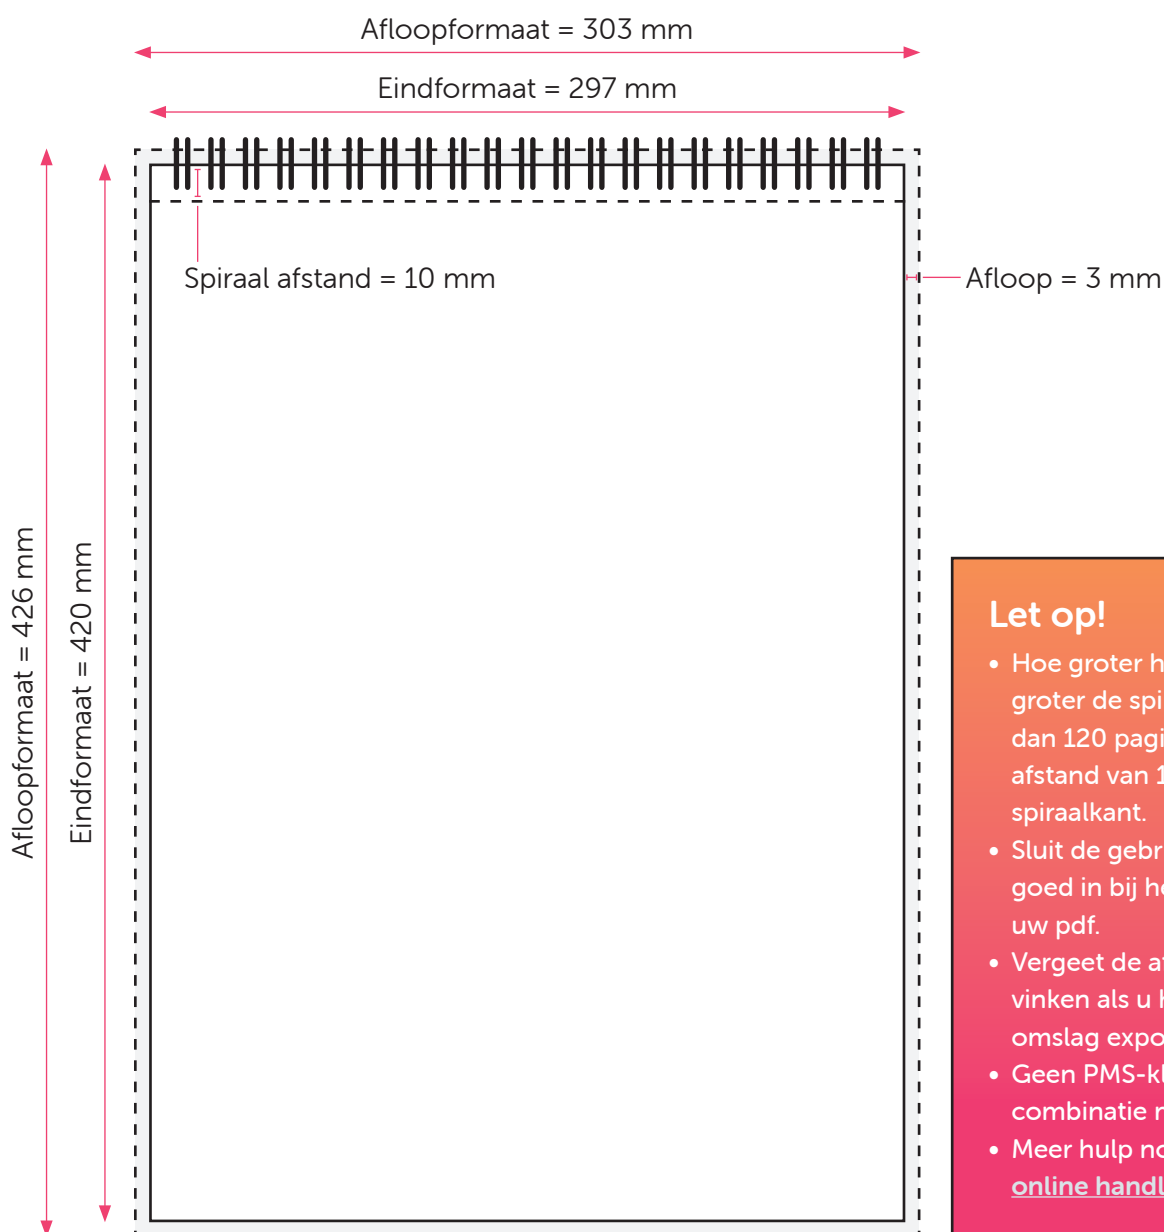

Formaat

Eindformaat = 297 x 420 mm (B x H)

Afloopformaat = 303 x 426 mm (B x H)

Spiraal afstand

Houd voor de tekst en afbeeldingen rekening met de spiraal afstand van minstens 10 mm.

KALENDER A3 STAAND BINNENWERK

Aanleveren pdf binnenwerk:

U levert een hoge resolutie PDF aan met het juiste bestandsformaat.
De PDF heeft 3 mm afloop en snijtekens.
Alle afbeeldingen staan in RGB of CMYK.

Formaat

Eindformaat = 297 x 420 mm (B x H)

Afloopformaat = 303 x 426 mm (B x H)

Spiraal afstand

Houd voor de tekst en afbeeldingen rekening met de spiraal afstand van minstens 10 mm.

Let op!

- Hoe groter het document, hoe groter de spiraal. Houd bij meer dan 120 pagina's een randafstand van 15mm aan bij de spiraalkant.
- Sluit de gebruikte lettertypes goed in bij het exporteren van uw pdf.
- Vergeet de afloop niet aan te vinken als u het binnenwerk en omslag exporteert.
- Geen PMS-kleuren gebruiken in combinatie met transparantie.
- Meer hulp nodig? Lees dan onze [online handleiding](#).