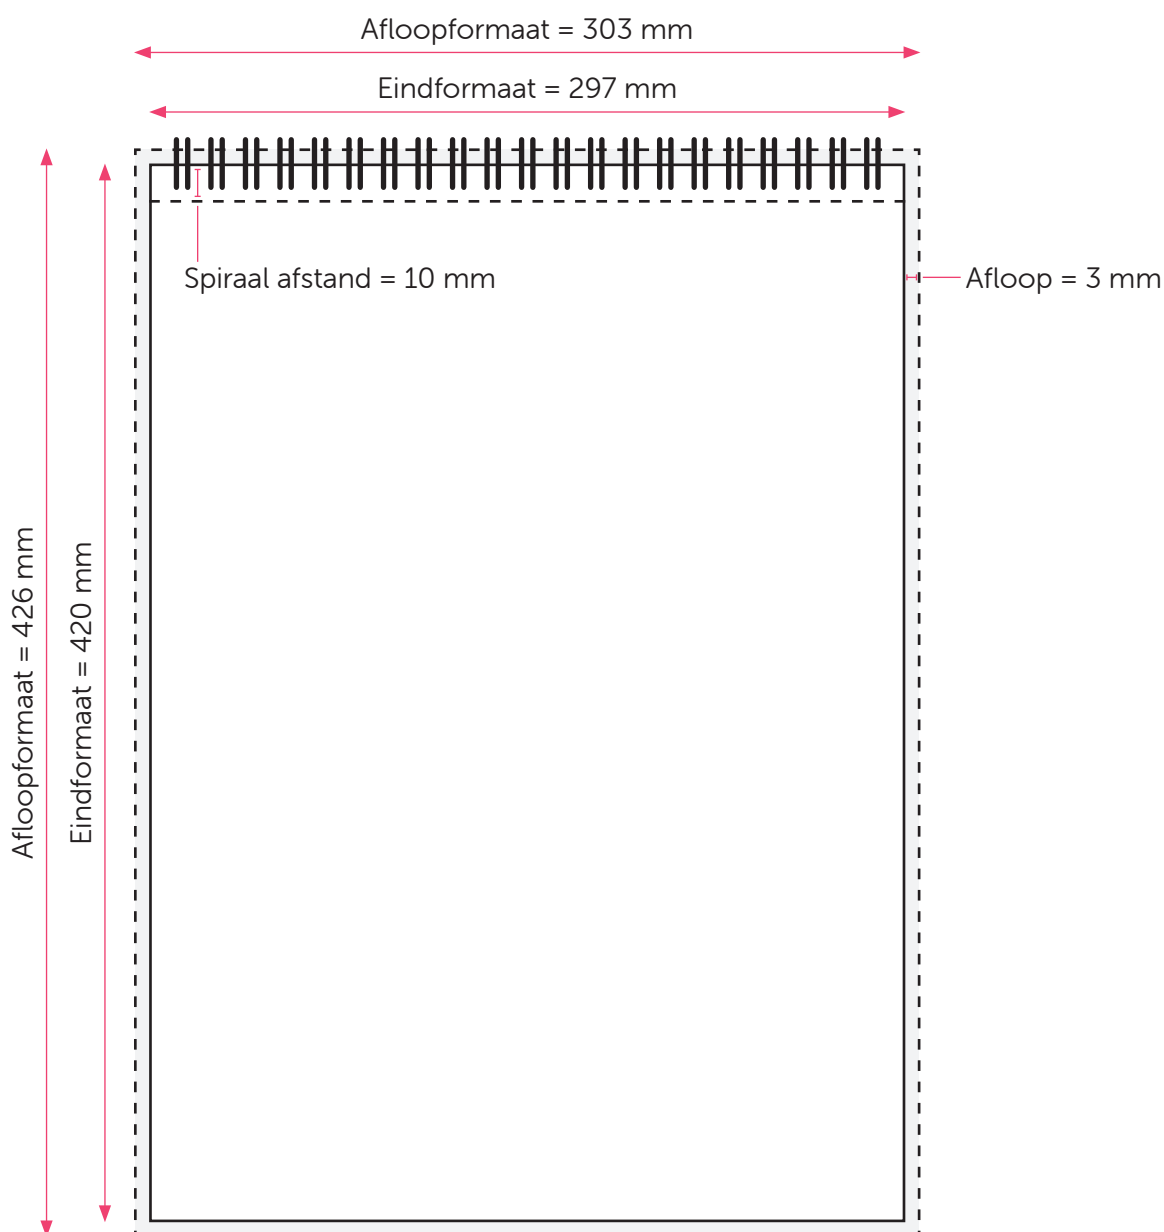

KALENDER A3 STAAND OMSLAG

Aanleveren pdf omslag:

U levert een hoge resolutie PDF aan met het juiste bestandsformaat.
De PDF heeft 3 mm afloop en snijtekens.
Alle afbeeldingen staan in RGB of CMYK. De PDF heeft één pagina.

Formaat

Eindformaat = 297 x 420 mm (B x H)

Afloopformaat = 303 x 426 mm (B x H)

Spiraal afstand

Houd voor de tekst en afbeeldingen rekening met de spiraal afstand van minstens 10 mm.

KALENDER A3 STAAND BINNENWERK

Aanleveren pdf binnenwerk:

U levert een hoge resolutie PDF aan met het juiste bestandsformaat.
De PDF heeft 3 mm afloop en snijtekens.
Alle afbeeldingen staan in RGB of CMYK.

Formaat

Eindformaat = 297 x 420 mm (B x H)

Afloopformaat = 303 x 426 mm (B x H)

Spiraal afstand

Houd voor de tekst en afbeeldingen rekening met de spiraal afstand van minstens 10 mm.

Let op!

- Hoe groter het document, hoe groter de spiraal. Houd bij meer dan 120 pagina's een randafstand van 15mm aan bij de spiraalkant.
- Sluit de gebruikte lettertypes goed in bij het exporteren van uw pdf.
- Vergeet de afloop niet aan te vinken als u het binnenwerk en omslag exporteert.
- Geen PMS-kleuren gebruiken in combinatie met transparantie.
- Meer hulp nodig? Lees dan onze [online handleiding](#).