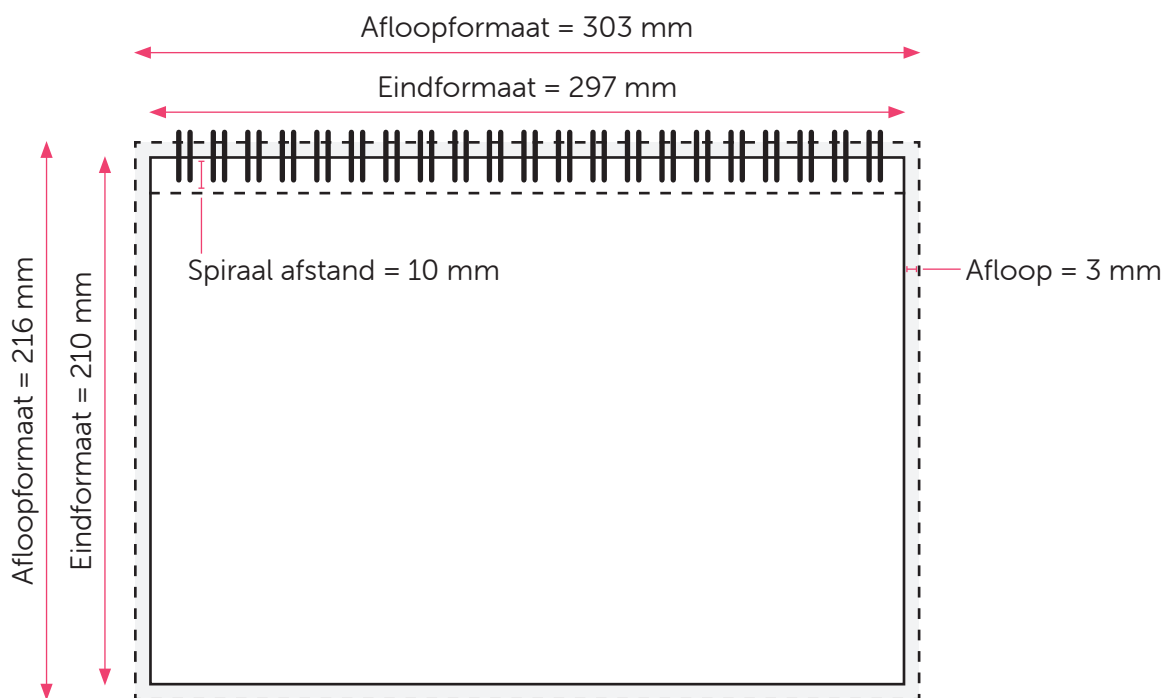

KALENDER A4 LIGGEND

OMSLAG

Aanleveren pdf omslag:

U levert een hoge resolutie PDF aan met het juiste bestandsformaat.

De PDF heeft 3 mm afloop en snijtekens.

Alle afbeeldingen staan in RGB of CMYK. De PDF heeft één pagina.

Formaat

Eindformaat = 297 x 210 mm (B x H)

Afloopformaat = 303 x 216 mm (B x H)

Spiraal afstand

Houd voor de tekst en afbeeldingen rekening met de spiraal afstand van minstens 10 mm.

KALENDER A4 LIGGEND BINNENWERK

Aanleveren pdf binnenwerk:

U levert een hoge resolutie PDF aan met het juiste bestandsformaat.

De PDF heeft 3 mm afloop en snijtekens.

Alle afbeeldingen staan in RGB of CMYK.

Formaat

Eindformaat = 297 x 210 mm (B x H)

Afloopformaat = 303 x 216 mm (B x H)

Spiraal afstand

Houd voor de tekst en afbeeldingen rekening met de spiraal afstand van minstens 10 mm.

Let op!

- Hoe groter het document, hoe groter de spiraal. Houd bij meer dan 120 pagina's een randafstand van 15mm aan bij de spiraalkant.
- Sluit de gebruikte lettertypes goed in bij het exporteren van uw pdf.
- Vergeet de afloop niet aan te vinken als u het binnenwerk en omslag exporteert.
- Geen PMS-kleuren gebruiken in combinatie met transparantie.
- Meer hulp nodig? Lees dan onze [online handleiding](#).