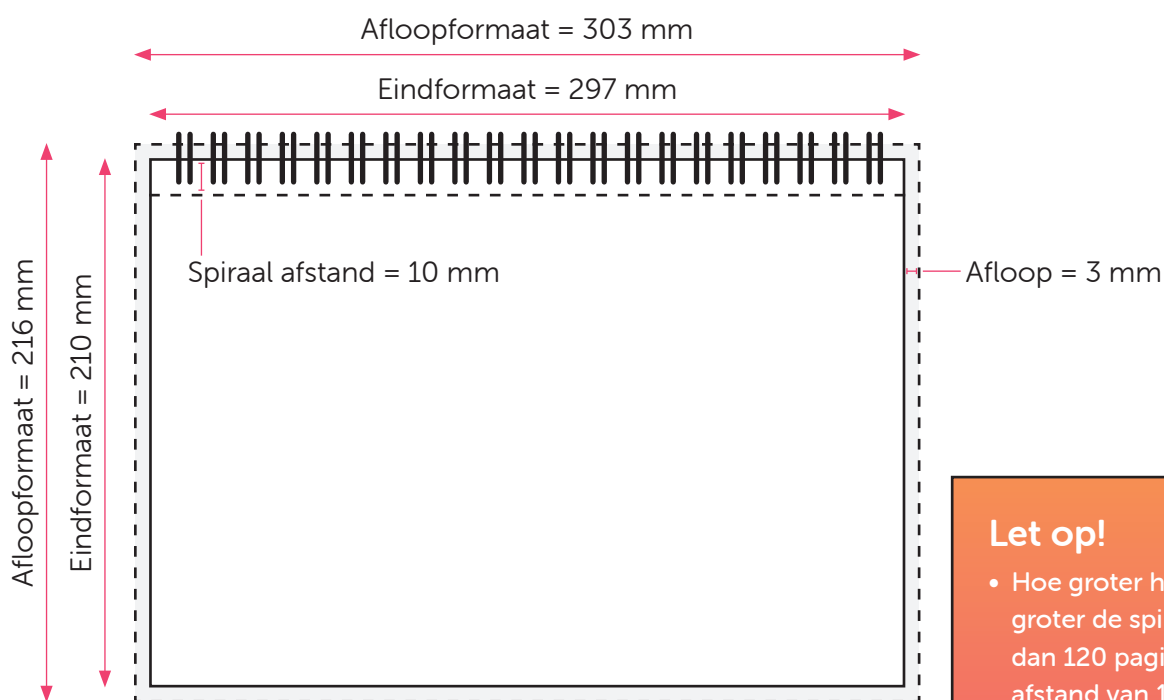

Formaat

Eindformaat = 297 x 210 mm (B x H)

Afloopformaat = 303 x 216 mm (B x H)

Spiraal afstand

Houd voor de tekst en afbeeldingen rekening met de spiraal afstand van minstens 10 mm.

KALENDER A4 LIGGEND BINNENWERK

Aanleveren pdf binnenwerk:

U levert een hoge resolutie PDF aan met het juiste bestandsformaat.

De PDF heeft 3 mm afloop en snijtekens.

Alle afbeeldingen staan in RGB of CMYK.

Formaat

Eindformaat = 297 x 210 mm (B x H)

Afloopformaat = 303 x 216 mm (B x H)

Spiraal afstand

Houd voor de tekst en afbeeldingen rekening met de spiraal afstand van minstens 10 mm.

Let op!

- Hoe groter het document, hoe groter de spiraal. Houd bij meer dan 120 pagina's een randafstand van 15mm aan bij de spiraalkant.
- Sluit de gebruikte lettertypes goed in bij het exporteren van uw pdf.
- Vergeet de afloop niet aan te vinken als u het binnenwerk en omslag exporteert.
- Geen PMS-kleuren gebruiken in combinatie met transparantie.
- Meer hulp nodig? Lees dan onze [online handleiding](#).