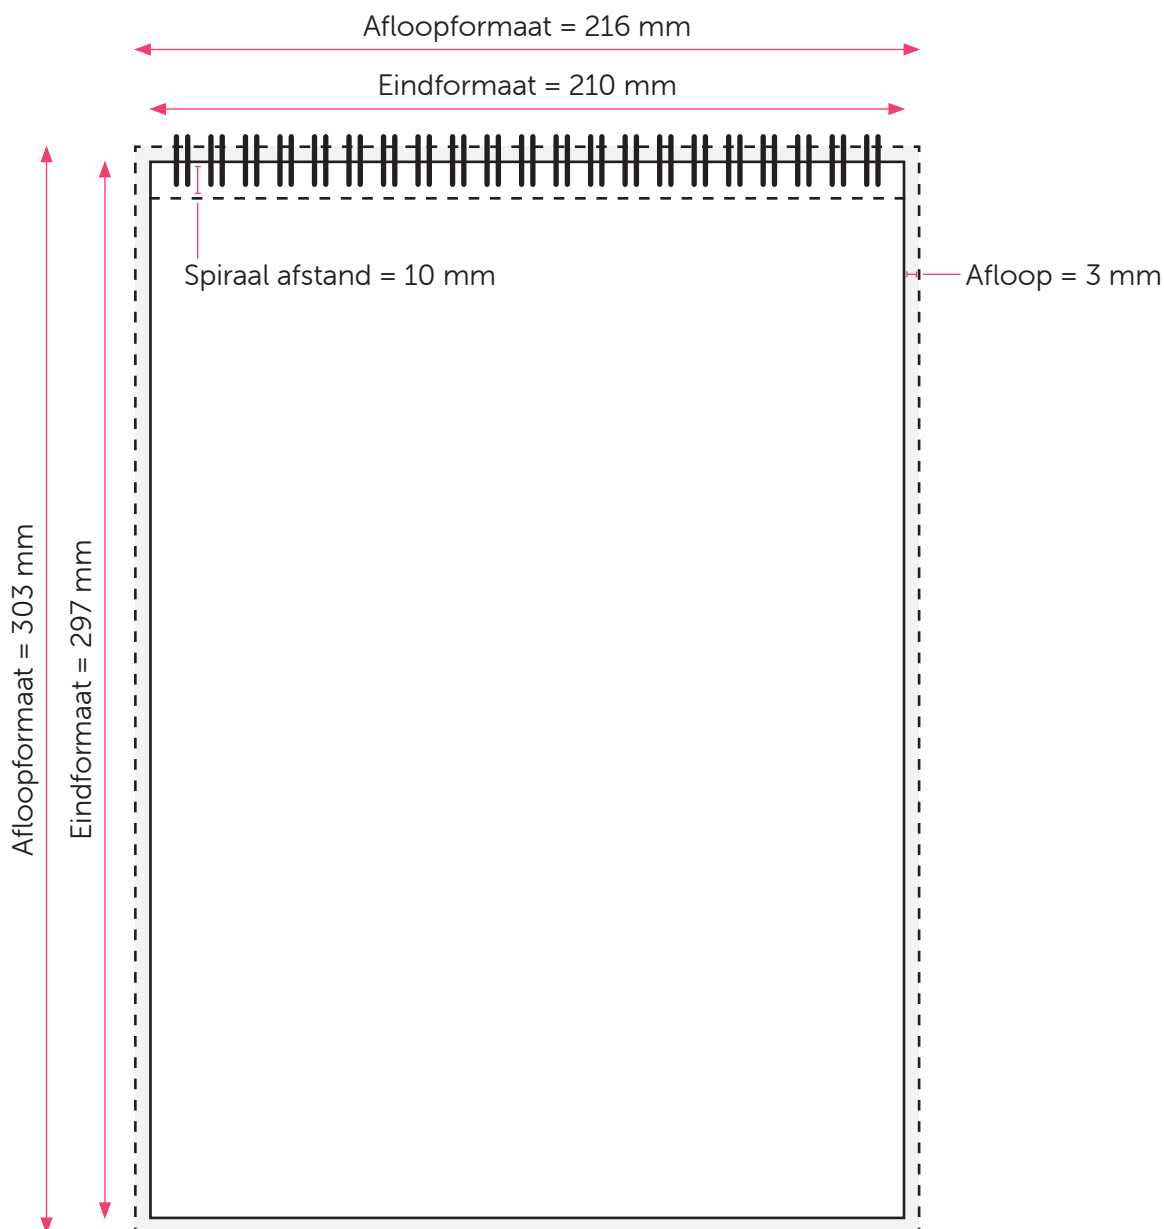

KALENDER A4 STAAND OMSLAG

Aanleveren pdf omslag:

U levert een hoge resolutie PDF aan met het juiste bestandsformaat.
De PDF heeft 3 mm afloop en snijtekens.
Alle afbeeldingen staan in RGB of CMYK. De PDF heeft één pagina.

Formaat

Eindformaat = 210 x 297 mm (B x H)

Afloopformaat = 216 x 303 mm (B x H)

Spiraal afstand

Houd voor de tekst en afbeeldingen rekening met de spiraal afstand van minstens 10 mm.

KALENDER A4 STAAND BINNENWERK

Aanleveren pdf binnenwerk:

U levert een hoge resolutie PDF aan met het juiste bestandsformaat.
De PDF heeft 3 mm afloop en snijtekens.
Alle afbeeldingen staan in RGB of CMYK.

Formaat

Eindformaat = 210 x 297 mm (B x H)

Afloopformaat = 216 x 303 mm (B x H)

Spiraal afstand

Houd voor de tekst en afbeeldingen rekening met de spiraal afstand van minstens 10 mm.

Let op!

- Hoe groter het document, hoe groter de spiraal. Houd bij meer dan 120 pagina's een randafstand van 15mm aan bij de spiraalkant.
- Sluit de gebruikte lettertypes goed in bij het exporteren van uw pdf.
- Vergeet de afloop niet aan te vinken als u het binnenwerk en omslag exporteert.
- Geen PMS-kleuren gebruiken in combinatie met transparantie.
- Meer hulp nodig? Lees dan onze [online handleiding](#).