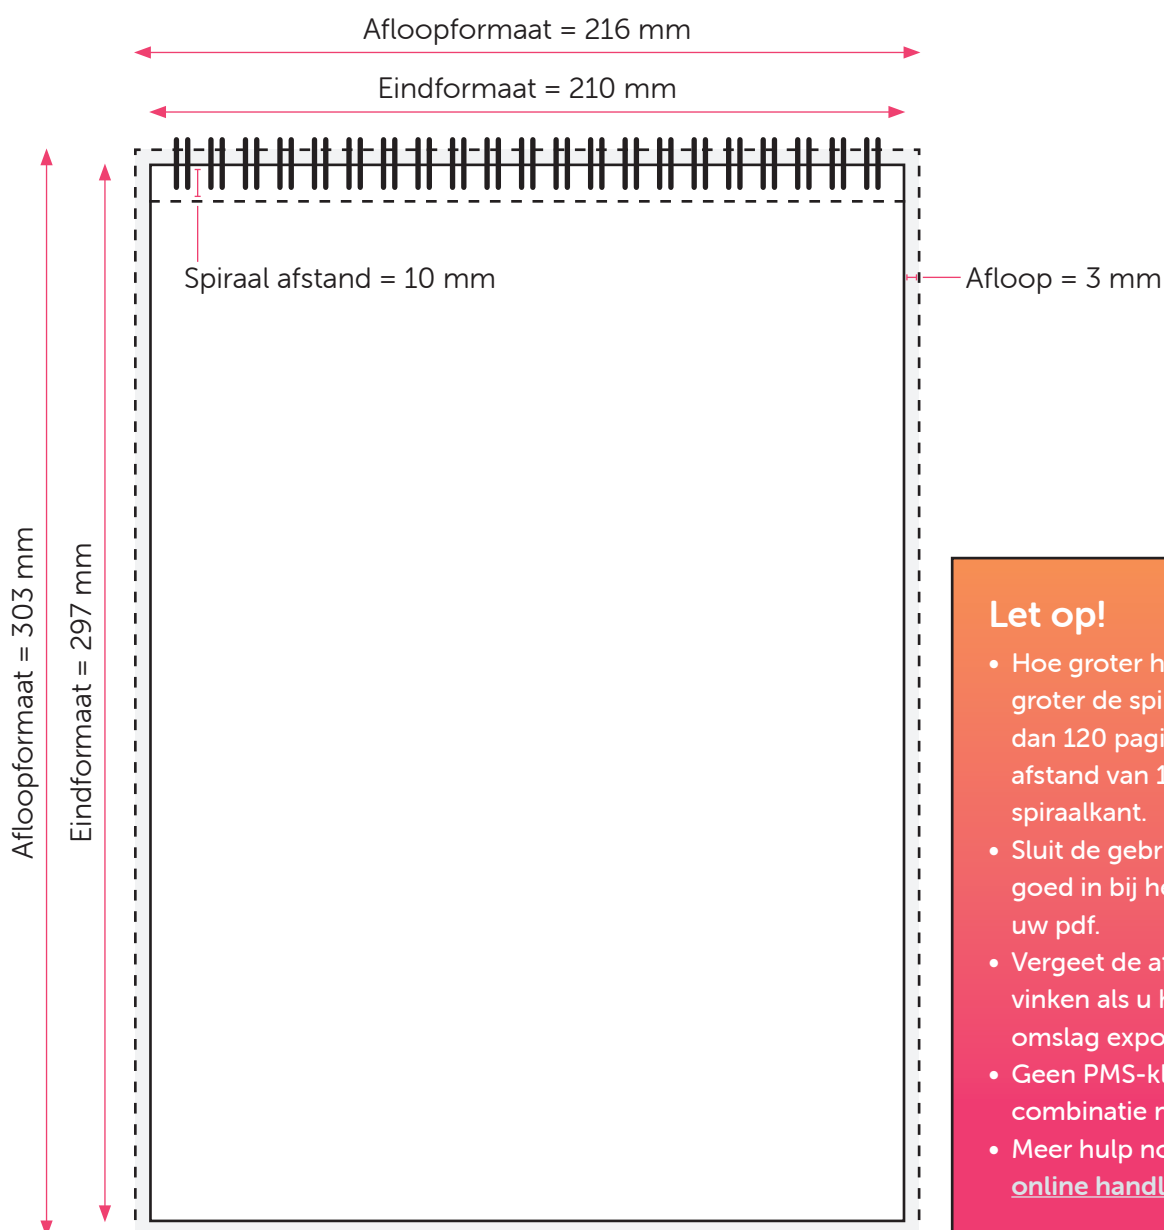

Formaat

Eindformaat = 210 x 297 mm (B x H)

Afloopformaat = 216 x 303 mm (B x H)

Spiraal afstand

Houd voor de tekst en afbeeldingen rekening met de spiraal afstand van minstens 10 mm.

KALENDER A4 STAAND BINNENWERK

Aanleveren pdf binnenwerk:

U levert een hoge resolutie PDF aan met het juiste bestandsformaat.
De PDF heeft 3 mm afloop en snijtekens.
Alle afbeeldingen staan in RGB of CMYK.

Formaat

Eindformaat = 210 x 297 mm (B x H)

Afloopformaat = 216 x 303 mm (B x H)

Spiraal afstand

Houd voor de tekst en afbeeldingen rekening met de spiraal afstand van minstens 10 mm.

Let op!

- Hoe groter het document, hoe groter de spiraal. Houd bij meer dan 120 pagina's een randafstand van 15mm aan bij de spiraalkant.
- Sluit de gebruikte lettertypes goed in bij het exporteren van uw pdf.
- Vergeet de afloop niet aan te vinken als u het binnenwerk en omslag exporteert.
- Geen PMS-kleuren gebruiken in combinatie met transparantie.
- Meer hulp nodig? Lees dan onze [online handleiding](#).