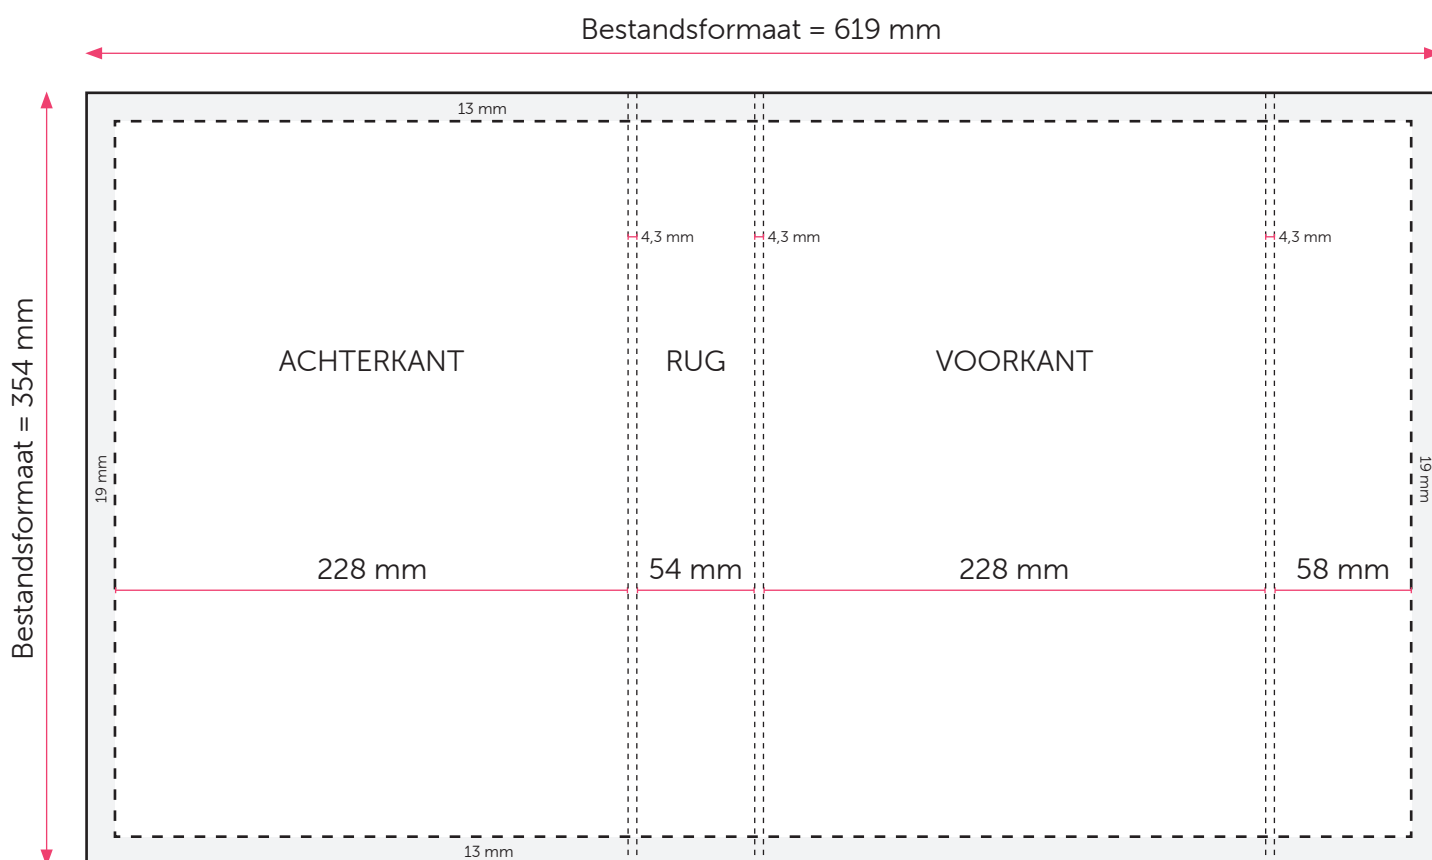

## Aanleveren pdf Magneetdoos Staand

U levert een hoge resolutie PDF aan met het juiste bestandsformaat.

De PDF heeft geen afloop en geen snijtekens.

Alle afbeeldingen staan in RGB of CMYK.

## Formaat

Bestandsformaat = 619 x 354 mm (B x H)

Het buitenste grijze kader is het gedeelte dat om de kafft wordt weggevouwen. Vul dit niet met belangrijke zaken. Vul dit wél met kleurvlakken en/of afbeeldingen om witranden te voorkomen.

## Formaat

Bestandsformaat = 354 x 619 mm (B x H)

Het buitenste grijze kader is het gedeelte dat om de kaft wordt weggevouwen. Vul dit niet met belangrijke zaken. Vul dit wél met kleurvlakken en/of afbeeldingen om witranden te voorkomen.