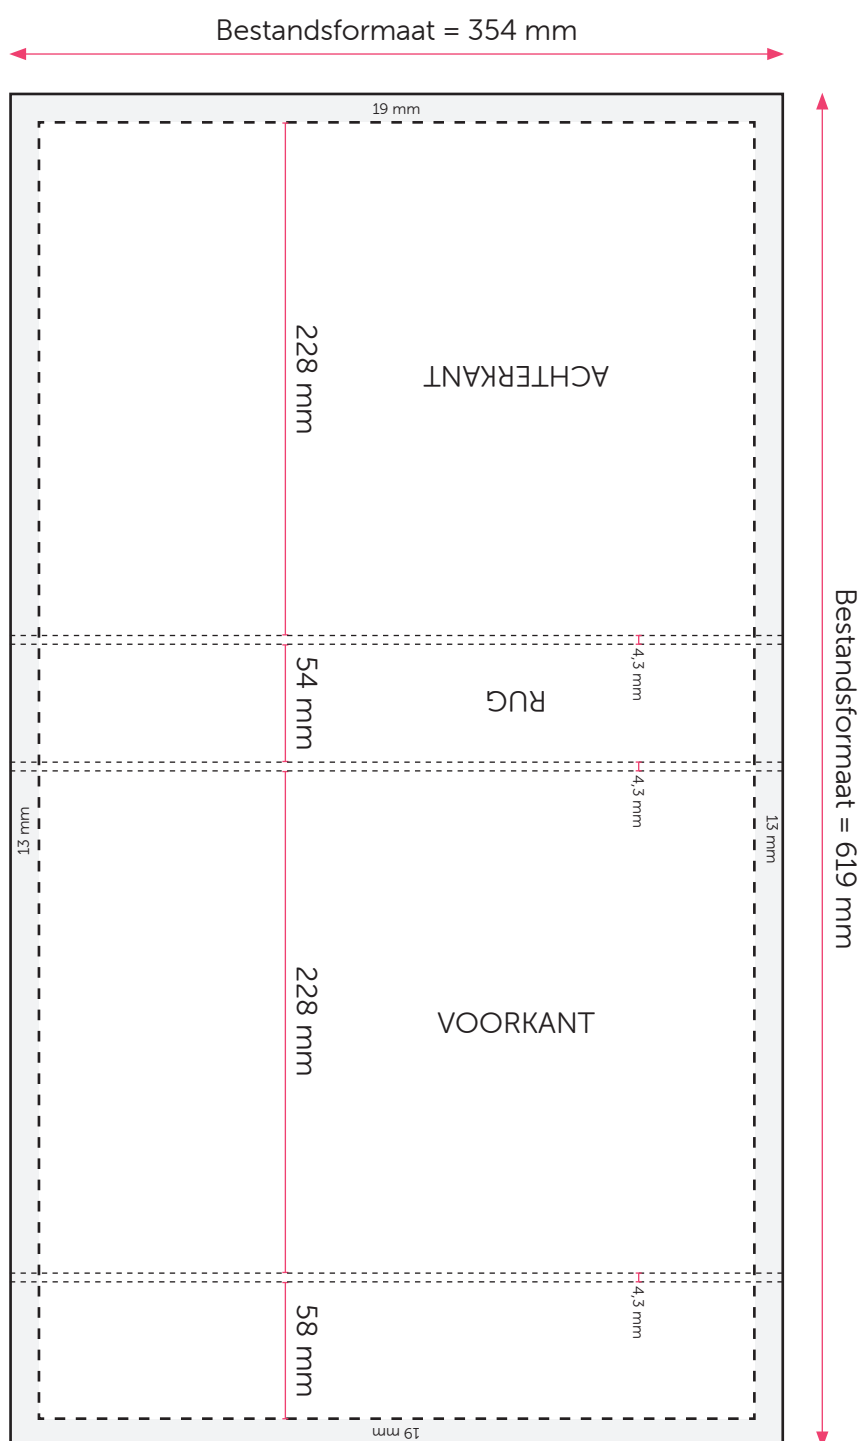

## Formaat

Bestandsformaat = 619 x 354 mm (B x H)

Het buitenste grijze kader is het gedeelte dat om de kafft wordt weggevouwen. Vul dit niet met belangrijke zaken. Vul dit wél met kleurvlakken en/of afbeeldingen om witranden te voorkomen.

## Formaat

Bestandsformaat = 354 x 619 mm (B x H)

Het buitenste grijze kader is het gedeelte dat om de kaft wordt weggevouwen. Vul dit niet met belangrijke zaken. Vul dit wél met kleurvlakken en/of afbeeldingen om witranden te voorkomen.