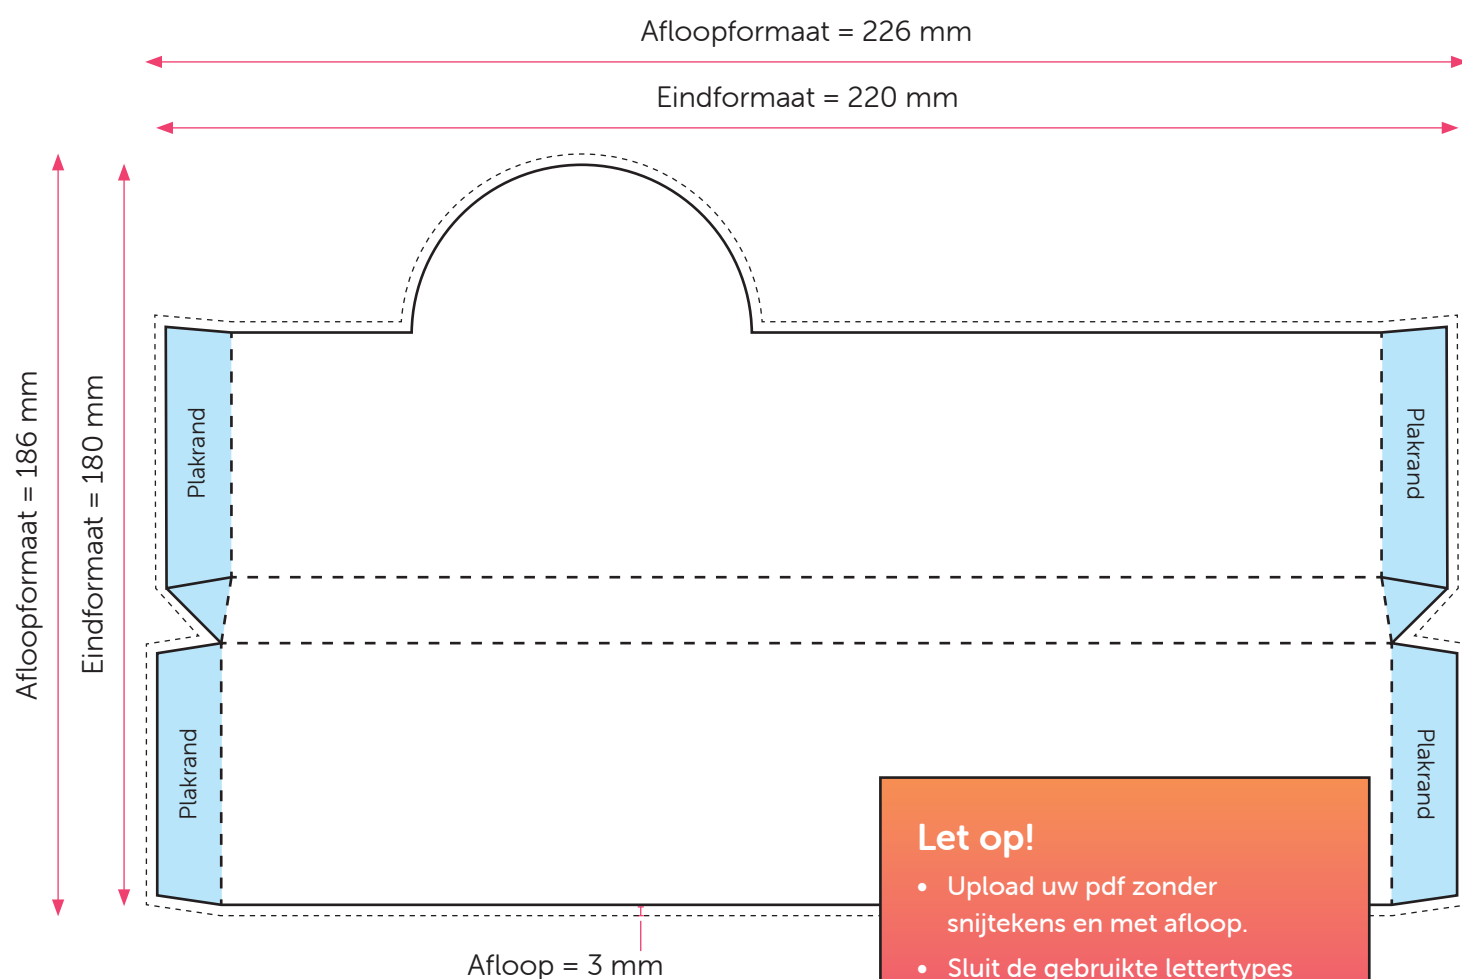

## Aanleveren Merci wikkel 250g

U levert een hoge resolutie PDF aan met het juiste eind- en afloopformaat.  
Alle afbeeldingen staan in CMYK of RGB.

### Formaat

Eindformaat = 220 x 180 mm

Afloopformaat = 226 x 186 mm