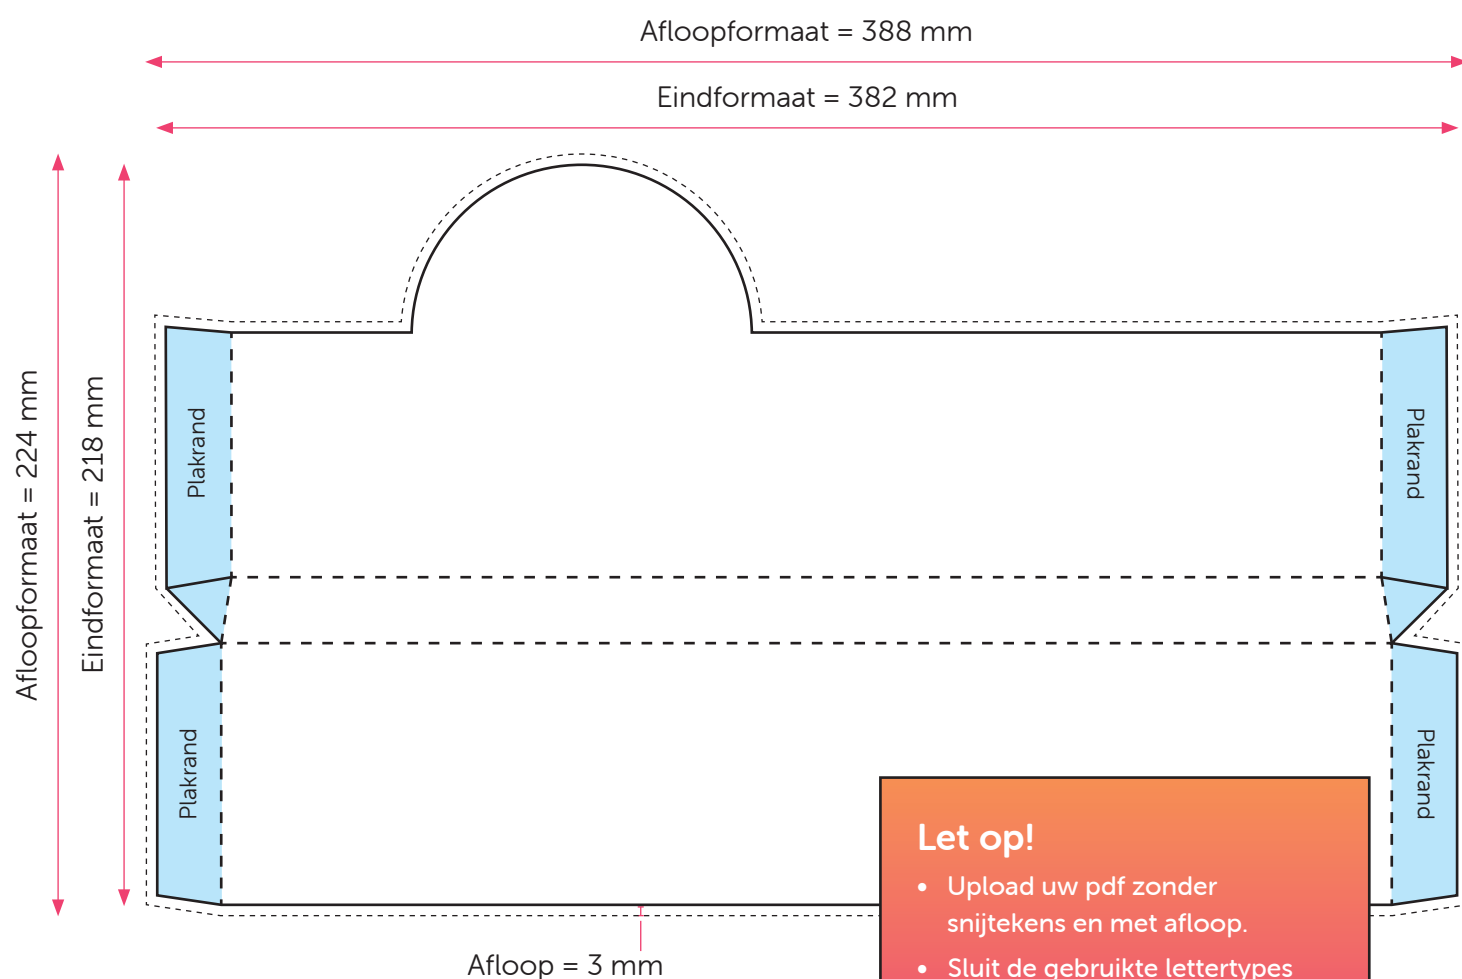

## Aanleveren Merci wikkel 400g

U levert een hoge resolutie PDF aan met het juiste eind- en afloopformaat.  
Alle afbeeldingen staan in CMYK of RGB.

### Formaat

Eindformaat = 382 x 218 mm

Afloopformaat = 388 x 224 mm