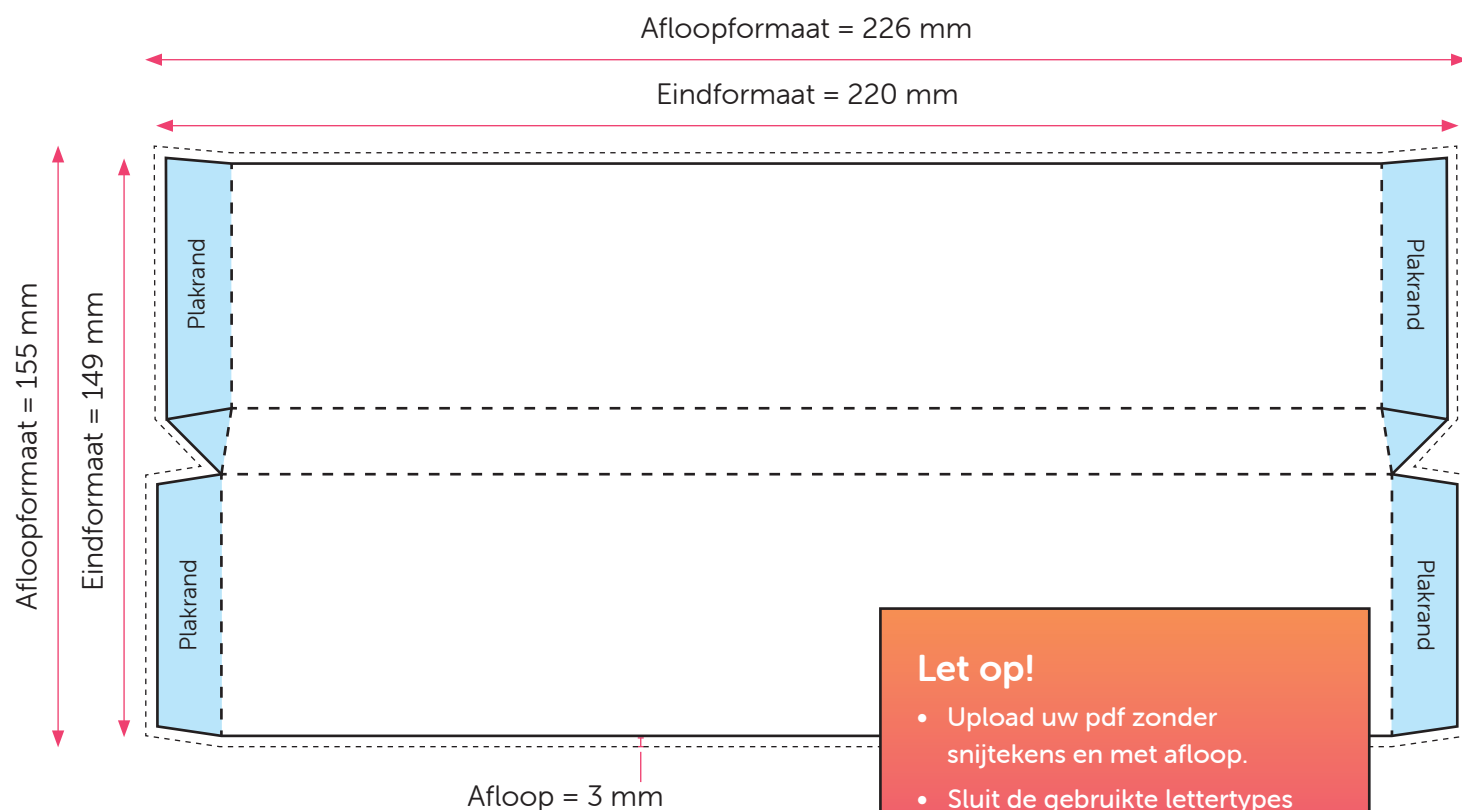

Aanleveren Merci wikkel 250g

U levert een hoge resolutie PDF aan met het juiste eind- en afloopformaat.
Alle afbeeldingen staan in CMYK of RGB.

Formaat

Eindformaat = 220 x 149 mm

Afloopformaat = 226 x 155 mm