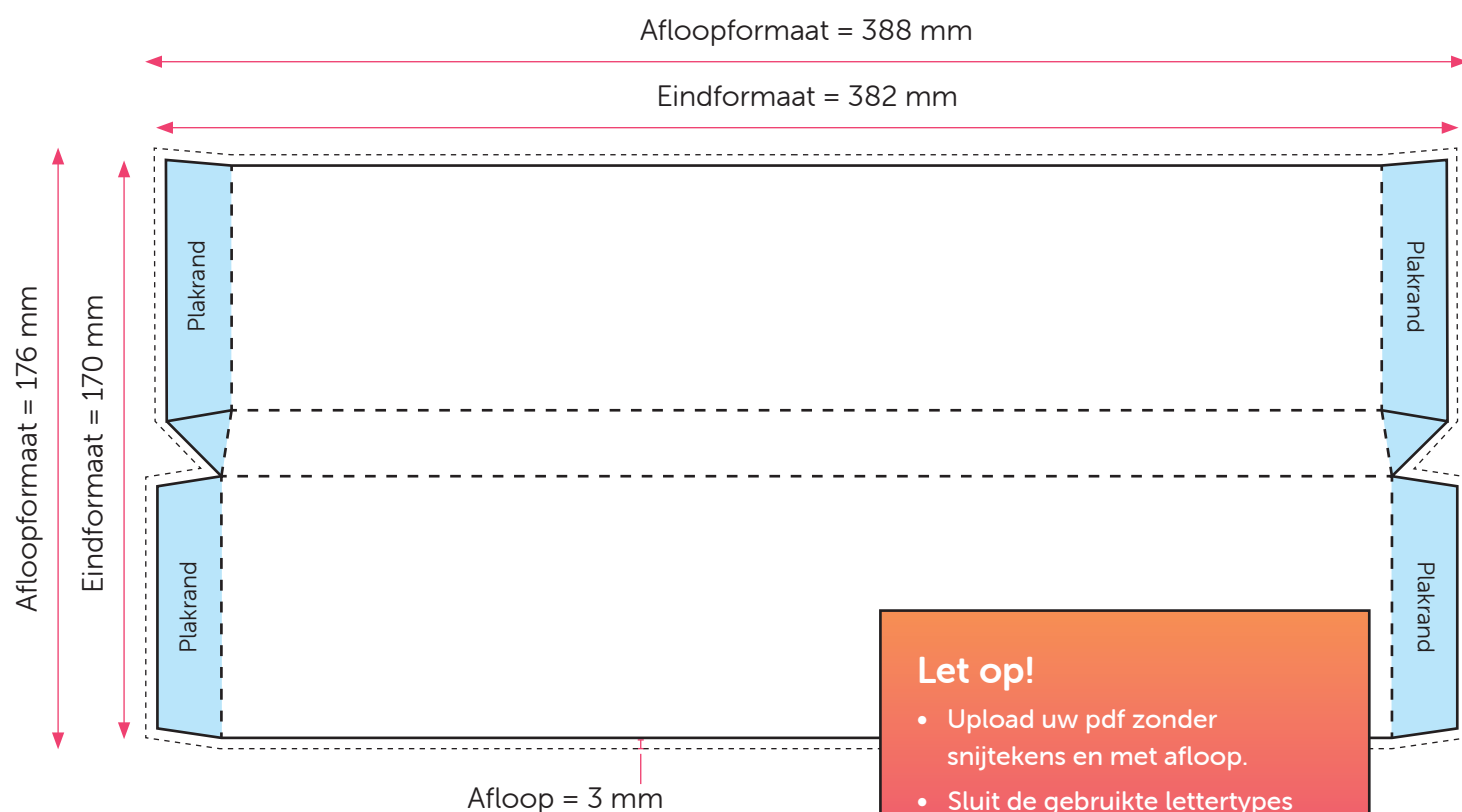

Aanleveren Merci wikkel 400g

U levert een hoge resolutie PDF aan met het juiste eind- en afloopformaat.
Alle afbeeldingen staan in CMYK of RGB.

Formaat

Eindformaat = 382 x 170 mm

Afloopformaat = 388 x 176 mm