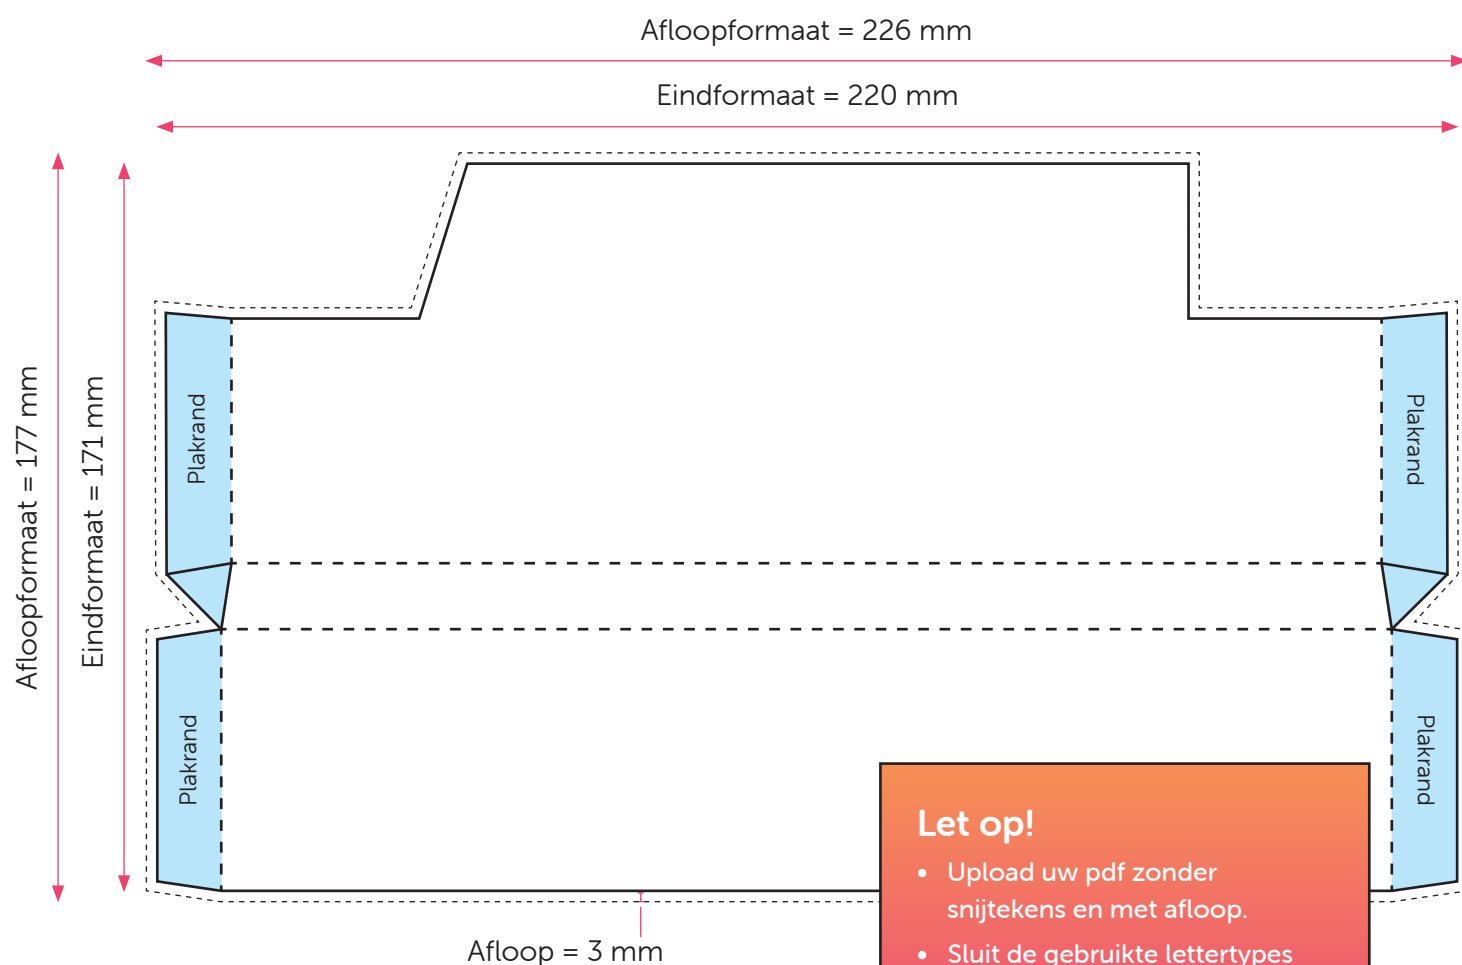

Aanleveren Merci wikkel 250g

U levert een hoge resolutie PDF aan met het juiste eind- en afloopformaat.
Alle afbeeldingen staan in CMYK of RGB.

Formaat

Eindformaat = 220 x 171 mm

Afloopformaat = 226 x 177 mm