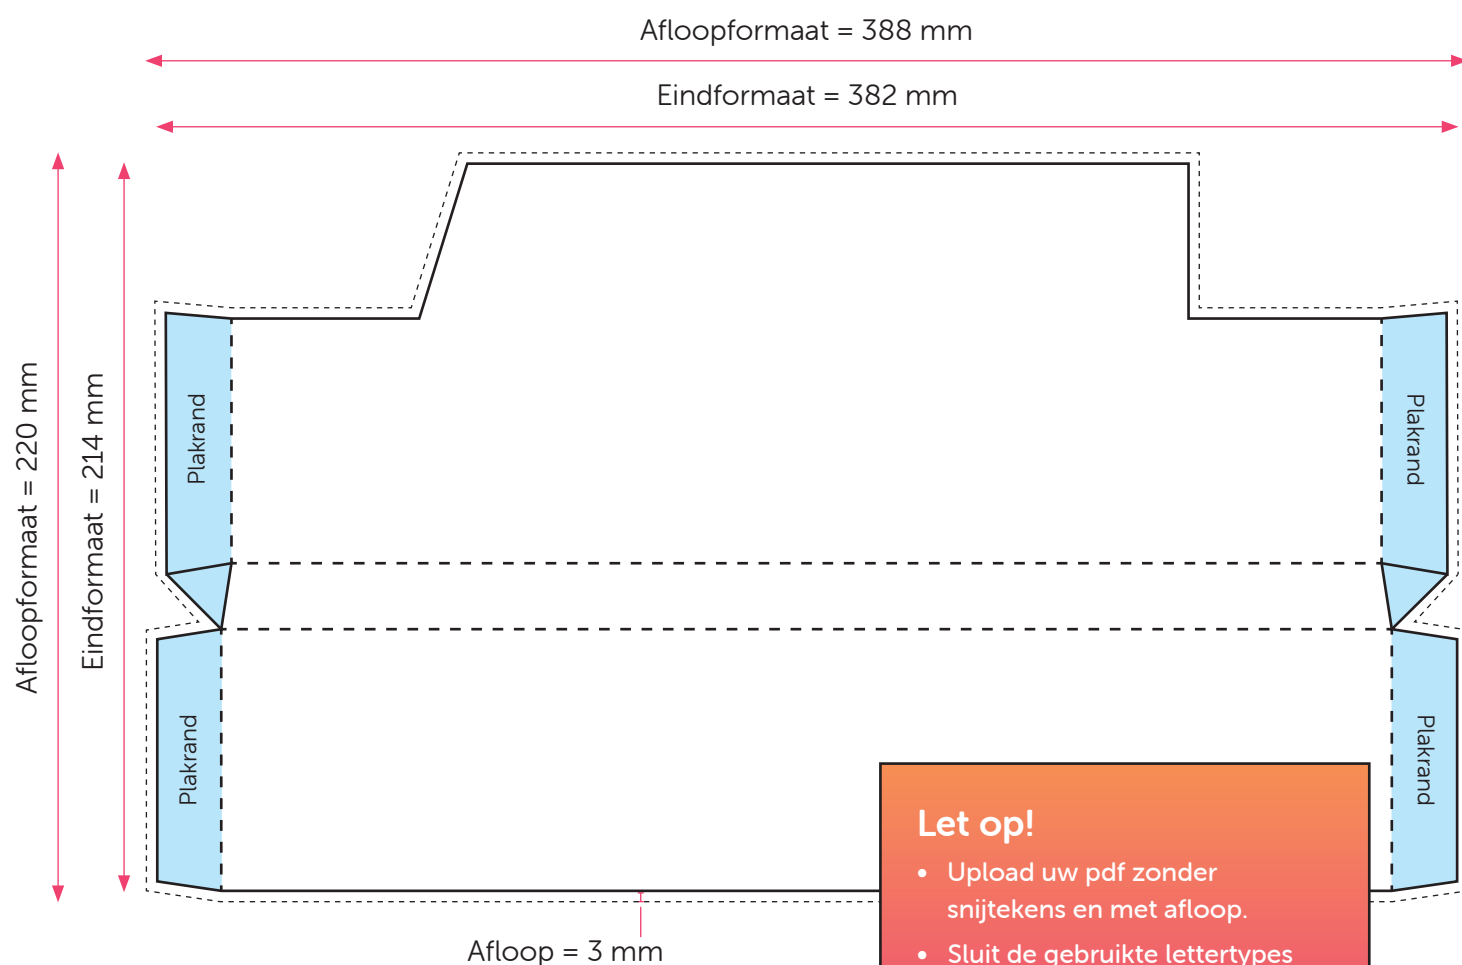

## Aanleveren Merci wikkel 400g

U levert een hoge resolutie PDF aan met het juiste eind- en afloopformaat.  
Alle afbeeldingen staan in CMYK of RGB.

### Formaat

Eindformaat = 382 x 214 mm  
Afloopformaat = 388 x 220 mm