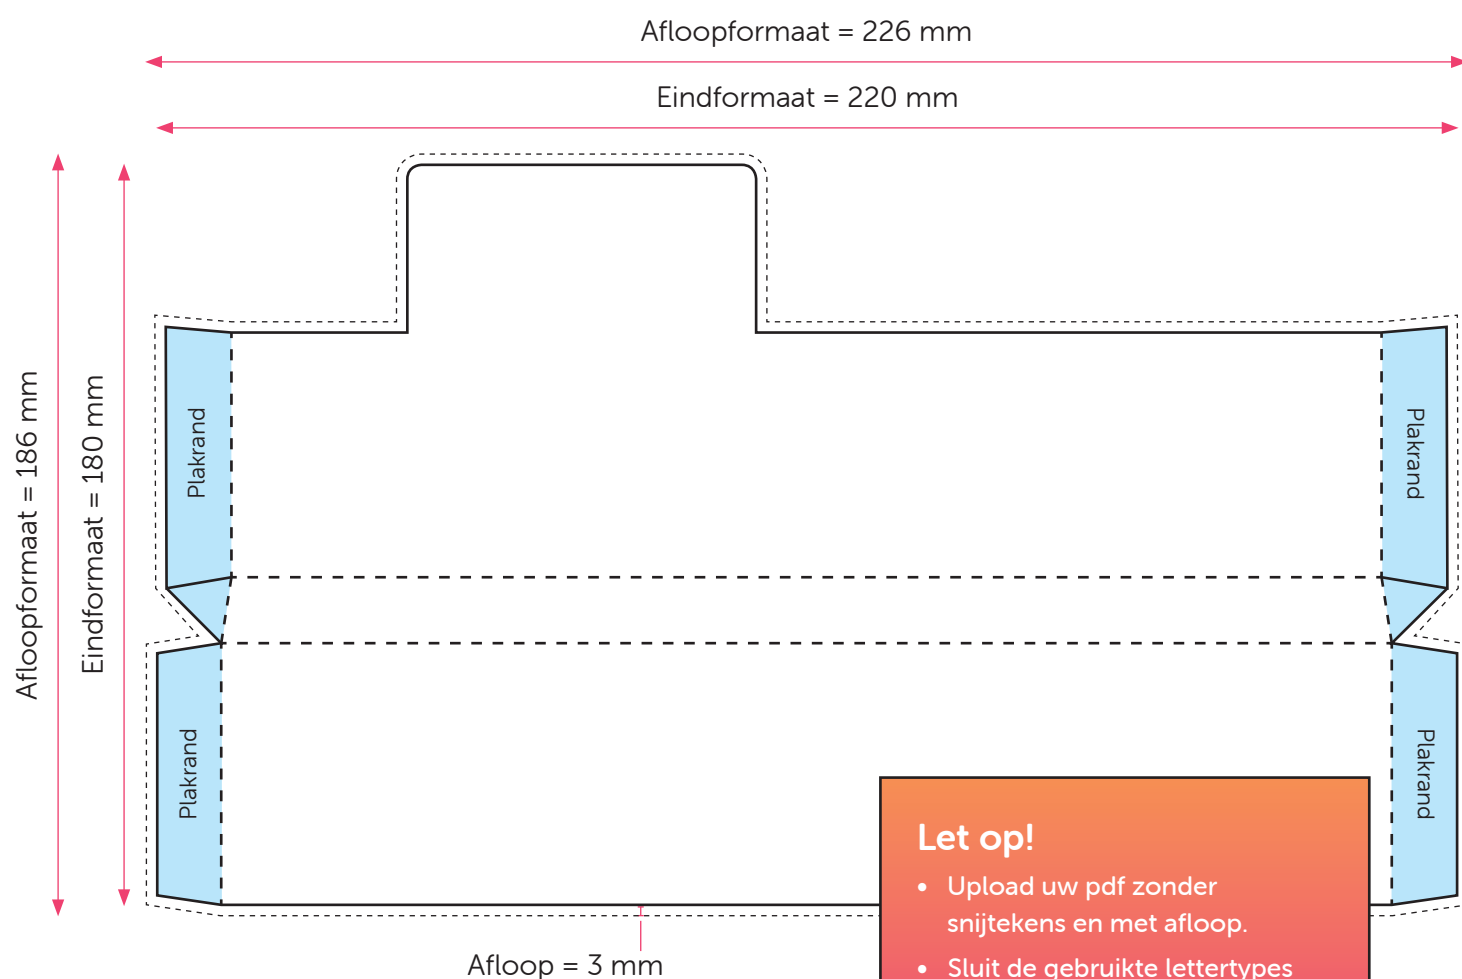

Aanleveren Merci wikkel 250g

U levert een hoge resolutie PDF aan met het juiste eind- en afloopformaat.
Alle afbeeldingen staan in CMYK of RGB.

Formaat

Eindformaat = 220 x 180 mm

Afloopformaat = 226 x 186 mm