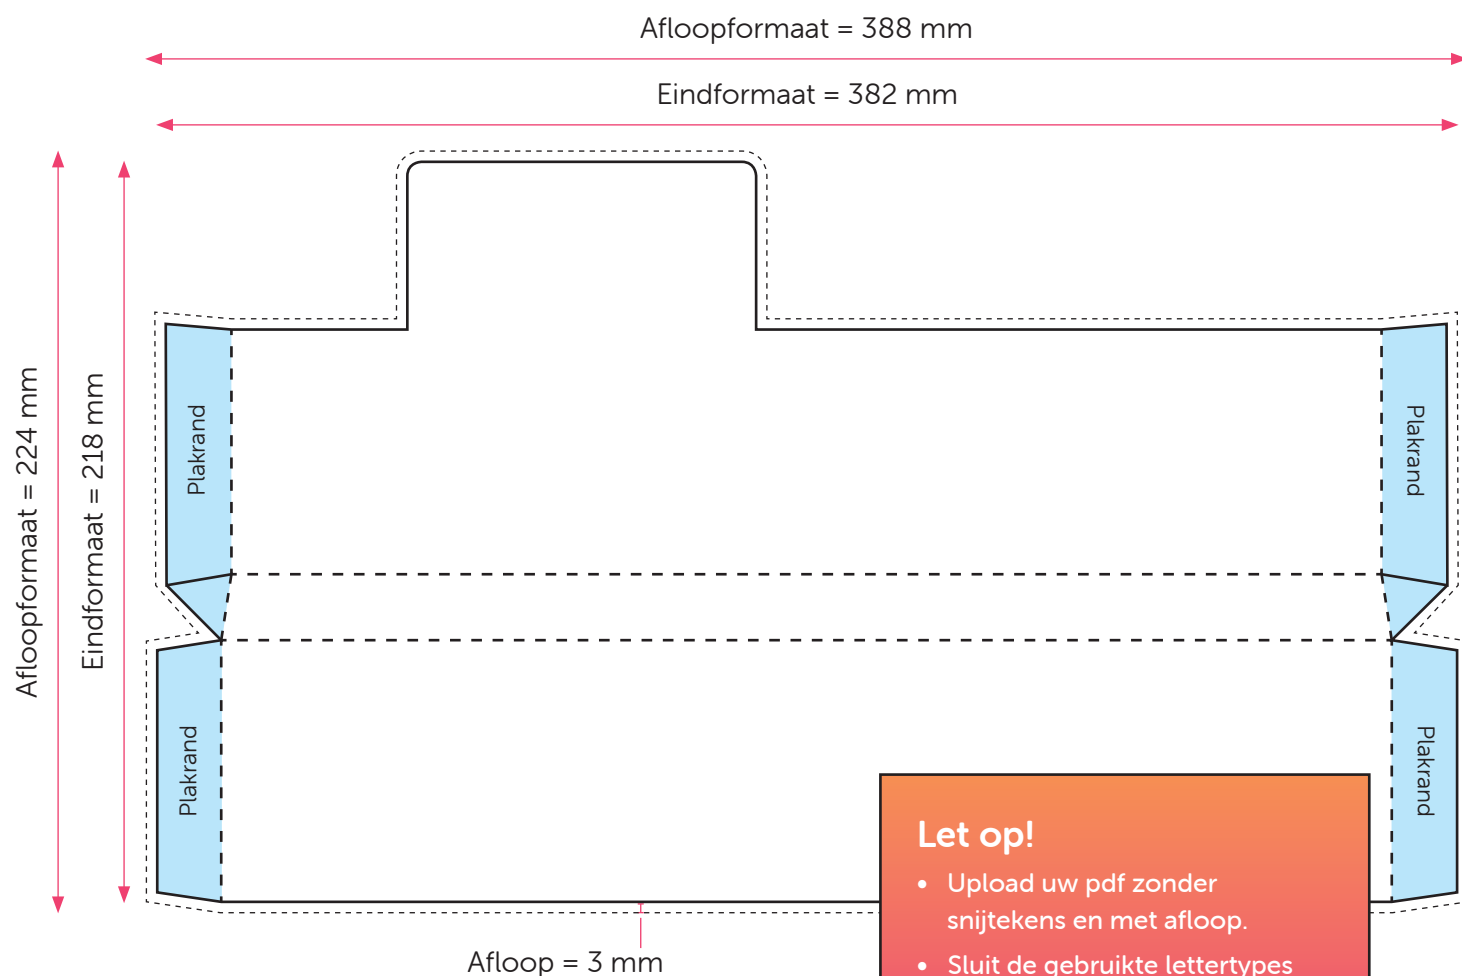

Aanleveren Merci wikkel 400g

U levert een hoge resolutie PDF aan met het juiste eind- en afloopformaat.
Alle afbeeldingen staan in CMYK of RGB.

Formaat

Eindformaat = 382 x 218 mm

Afloopformaat = 388 x 224 mm