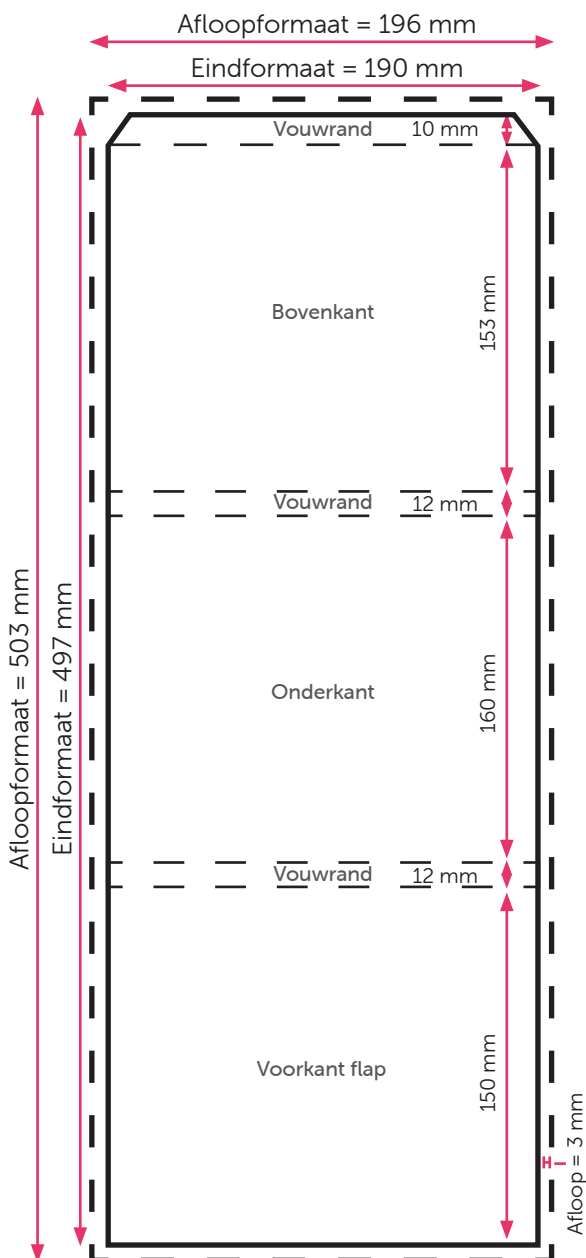

Aanleveren Merci wikkel

U levert een hoge resolutie PDF aan met het juiste eind- en afloopformaat.
De PDF moet snijtekens hebben en 3 mm afloop rondom.
Alle afbeeldingen staan in CMYK of RGB.
De PDF heeft twee pagina's.

Formaat

Eindformaat = 190x497 mm

Afloopformaat = 196x503 mm

Pagina 1 (Voorkant)

Pagina 2 (Binnenkant)

Let op!

- Sluit gebruikte lettertypes goed in bij het exporteren van uw pdf.
- Vergeet de afloop niet aan te vinken als u het bestand exporteert.
- Geen PMS-kleuren gebruiken in combinatie met transparantie.