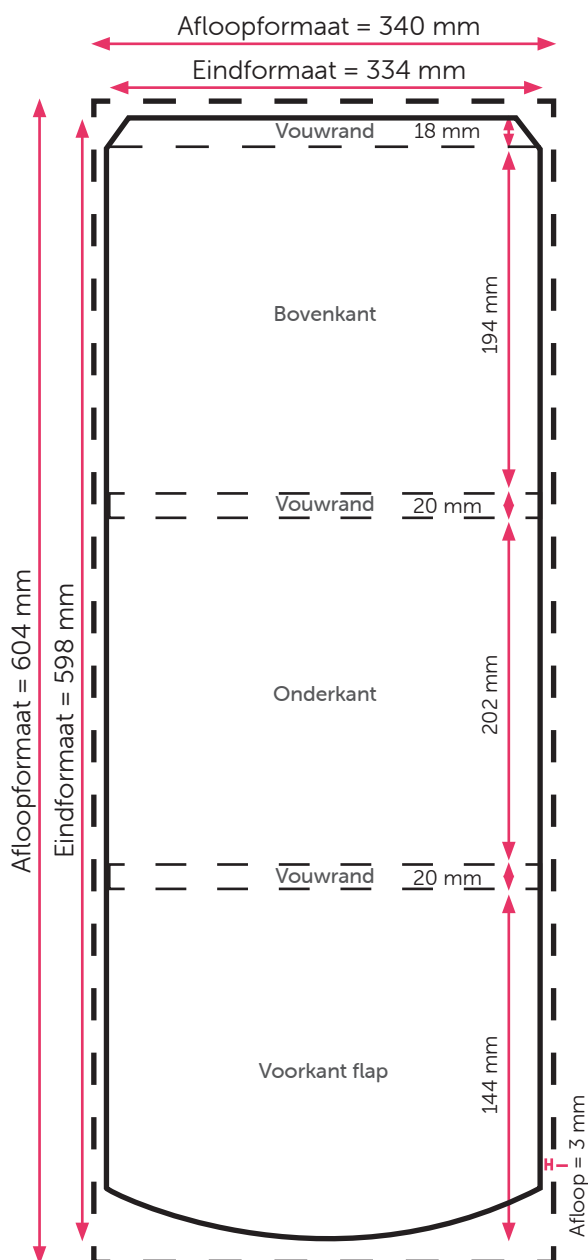

Aanleveren Merci wikkel

U levert een hoge resolutie PDF aan met het juiste eind- en afloopformaat.
De PDF moet snijtekens hebben en 3 mm afloop rondom.
Alle afbeeldingen staan in CMYK of RGB.
De PDF heeft twee pagina's.

Formaat

Eindformaat = 334x598 mm

Afloopformaat = 340x604 mm

Pagina 1 (Voorkant)

Pagina 2 (Binnenkant)

Let op!

- Sluit gebruikte lettertypes goed in bij het exporteren van uw pdf.
- Vergeet de afloop niet aan te vinken als u het bestand exporteert.
- Geen PMS-kleuren gebruiken in combinatie met transparantie.