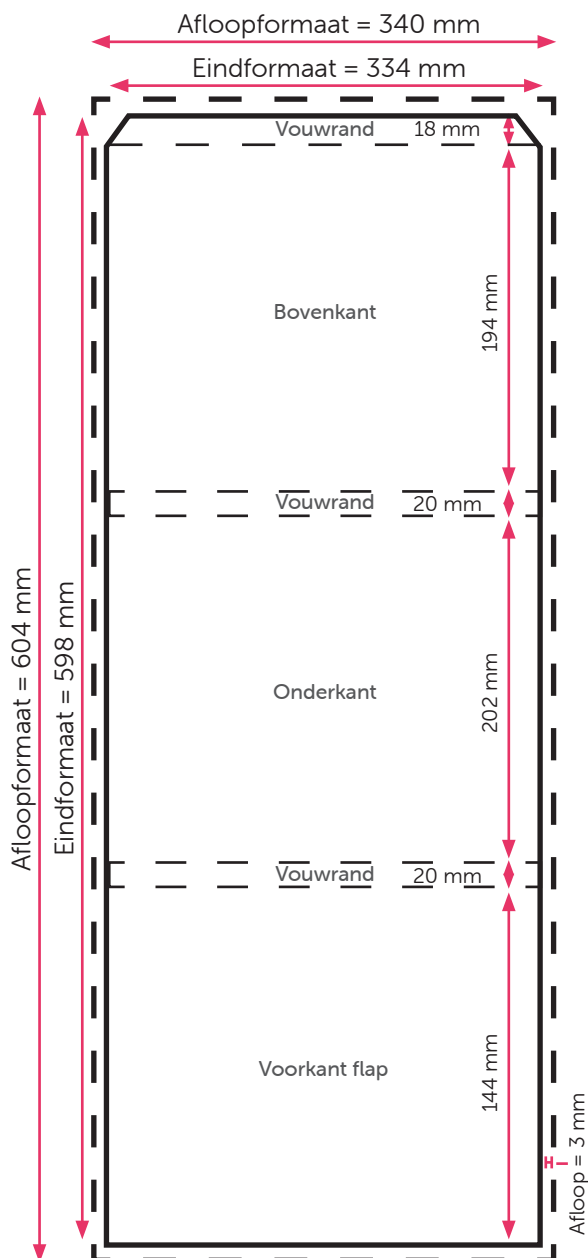

Aanleveren Merci wikkel

U levert een hoge resolutie PDF aan met het juiste eind- en afloopformaat.
De PDF moet snijtekens hebben en 3 mm afloop rondom.
Alle afbeeldingen staan in CMYK of RGB.
De PDF heeft twee pagina's.

Formaat

Eindformaat = 334x598 mm

Afloopformaat = 340x604 mm

Pagina 1 (Voorkant)

Pagina 2 (Binnenkant)

Let op!

- Sluit gebruikte lettertypes goed in bij het exporteren van uw pdf.
- Vergeet de afloop niet aan te vinken als u het bestand exporteert.
- Geen PMS-kleuren gebruiken in combinatie met transparantie.