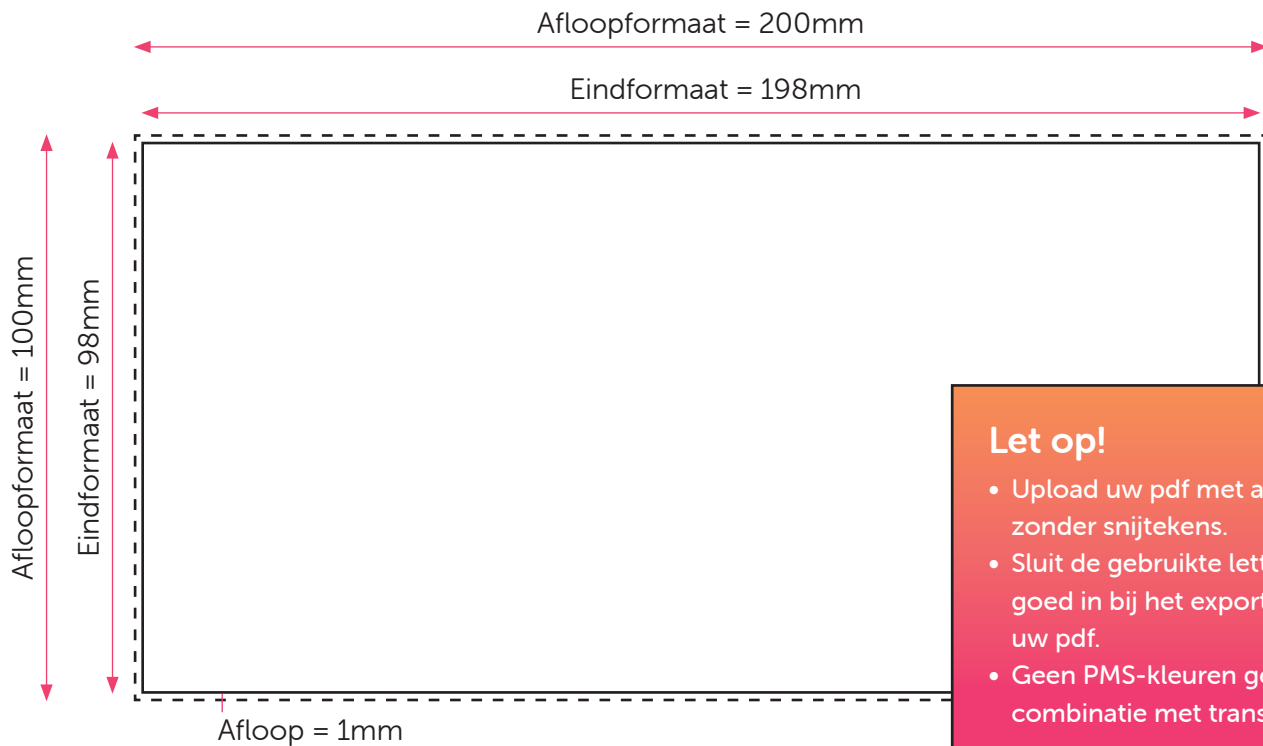

## Aanleveren pdf

U levert een hoge resolutie PDF aan met het juiste eind- en afloopformaat.  
Alle afbeeldingen staan in CMYK of RGB.

## Formaat

Eindformaat = 198 x 98mm

Afloopformaat = 200 x 100mm