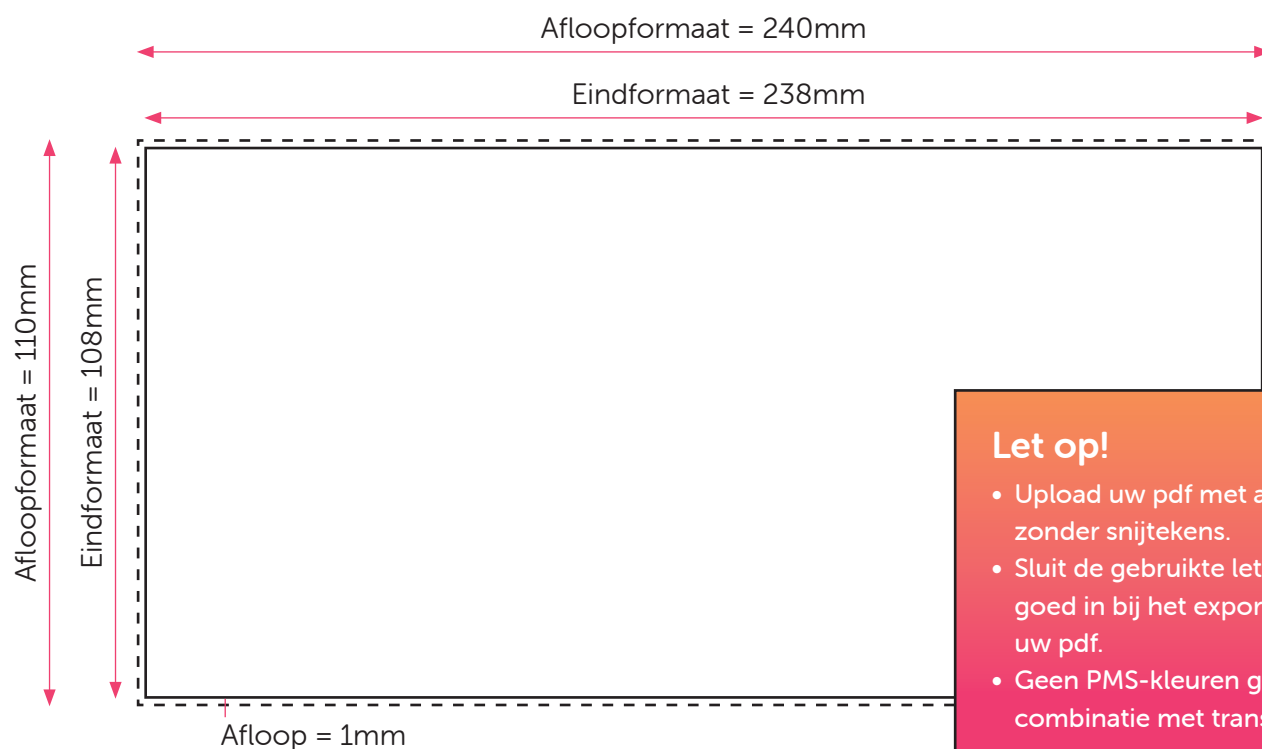

Aanleveren pdf

U levert een hoge resolutie PDF aan met het juiste eind- en afloopformaat.
Alle afbeeldingen staan in CMYK of RGB.

Formaat

Eindformaat = 238 x 108mm

Afloopformaat = 240 x 110mm

Let op!

- Upload uw pdf met afloop en zonder snijtekens.
- Sluit de gebruikte lettertypes goed in bij het exporteren van uw pdf.
- Geen PMS-kleuren gebruiken in combinatie met transparantie.