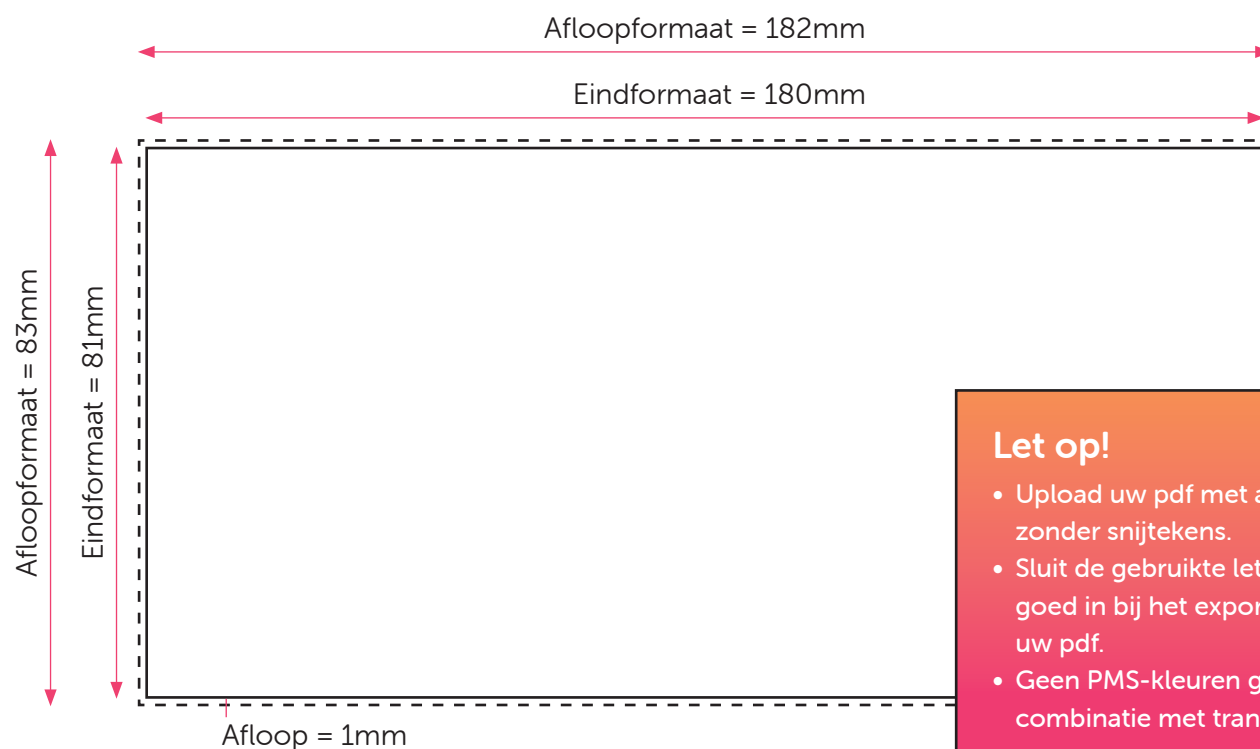

Aanleveren pdf

U levert een hoge resolutie PDF aan met het juiste eind- en afloopformaat.
Alle afbeeldingen staan in CMYK of RGB.

Formaat

Eindformaat = 180 x 81mm

Afloopformaat = 182 x 83mm

Let op!

- Upload uw pdf met afloop en zonder snijtekens.
- Sluit de gebruikte lettertypes goed in bij het exporteren van uw pdf.
- Geen PMS-kleuren gebruiken in combinatie met transparantie.