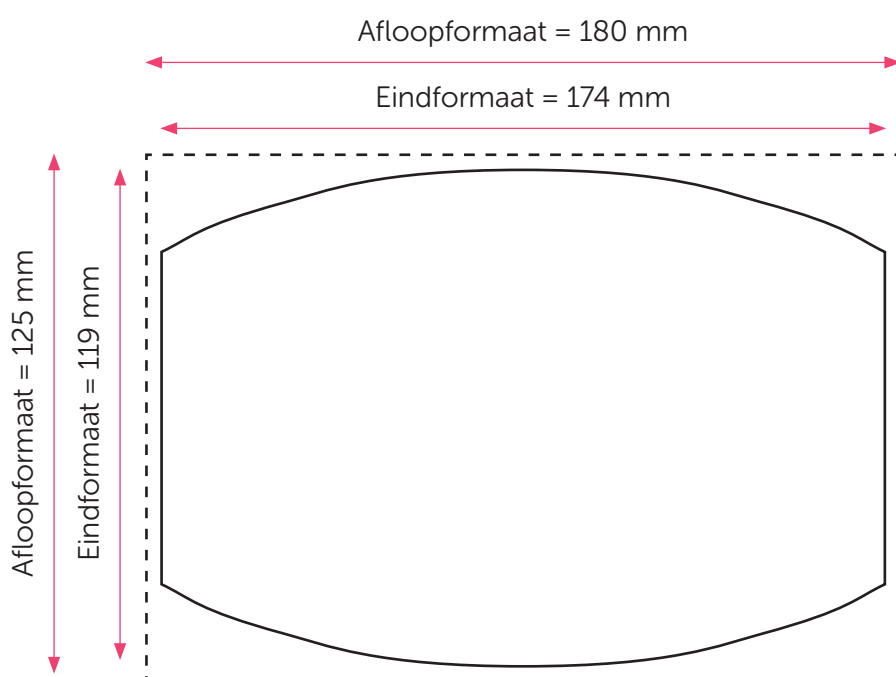

Aanleveren mondkapje

Je levert een hoge resolutie pdf aan met het juiste eind- en afloopformaat.
Alle afbeeldingen staan in CMYK of RGB.

Formaat

Eindformaat = 174 x 119 mm
Afloopformaat = 180 x 125 mm

Randafstand

Voor tekst raden we een randafstand van ongeveer 10 millimeter aan.

Let op!

- Upload uw pdf **zonder** snijtekens en **met** afloop.
- Door de rekbaarheid van het materiaal raden we u aan om de voorgeschreven randafstand aan te houden.
- Geen PMS-kleuren gebruiken in combinatie met transparantie.