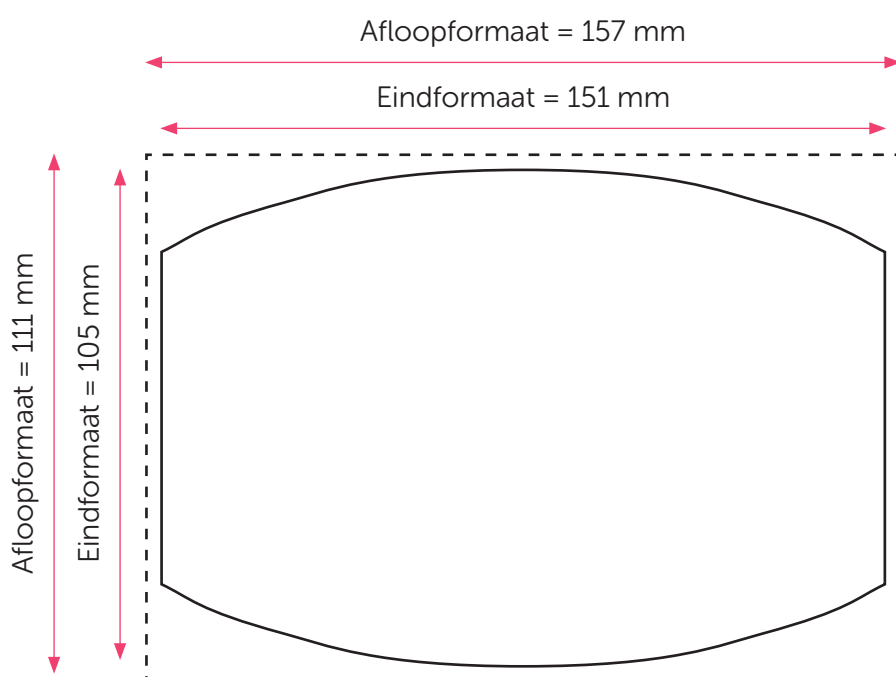

Aanleveren mondkapje

Je levert een hoge resolutie pdf aan met het juiste eind- en afloopformaat.
Alle afbeeldingen staan in CMYK of RGB.

Formaat

Eindformaat = 151 x 105 mm

Afloopformaat = 157 x 111 mm

Randafstand

Voor tekst raden we een randafstand van ongeveer 10 millimeter aan.

Let op!

- Upload uw pdf **zonder** snijtekens en **met** afloop.
- Door de rekbaarheid van het materiaal raden we u aan om de voorgeschreven randafstand aan te houden.
- Geen PMS-kleuren gebruiken in combinatie met transparantie.