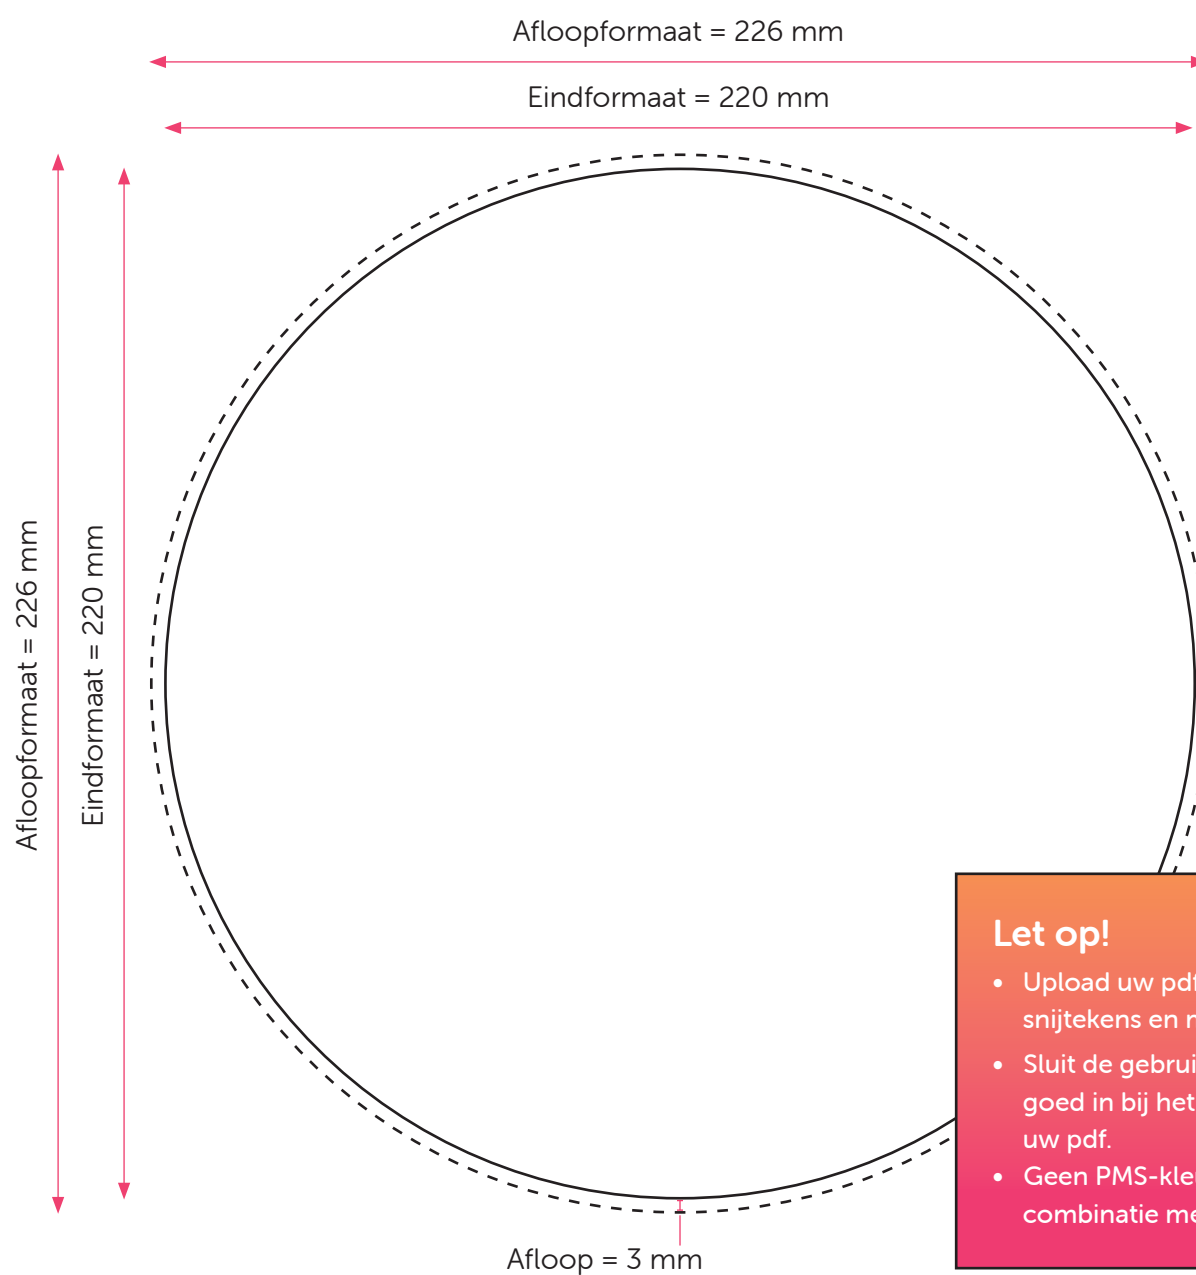

Aanleveren Muismat rond

U levert een hoge resolutie PDF aan met het juiste eind- en afloopformaat.
Alle afbeeldingen staan in CMYK of RGB.

Formaat

Eindformaat = 220 x 220 mm

Afloopformaat = 226 x 226 mm

Let op!